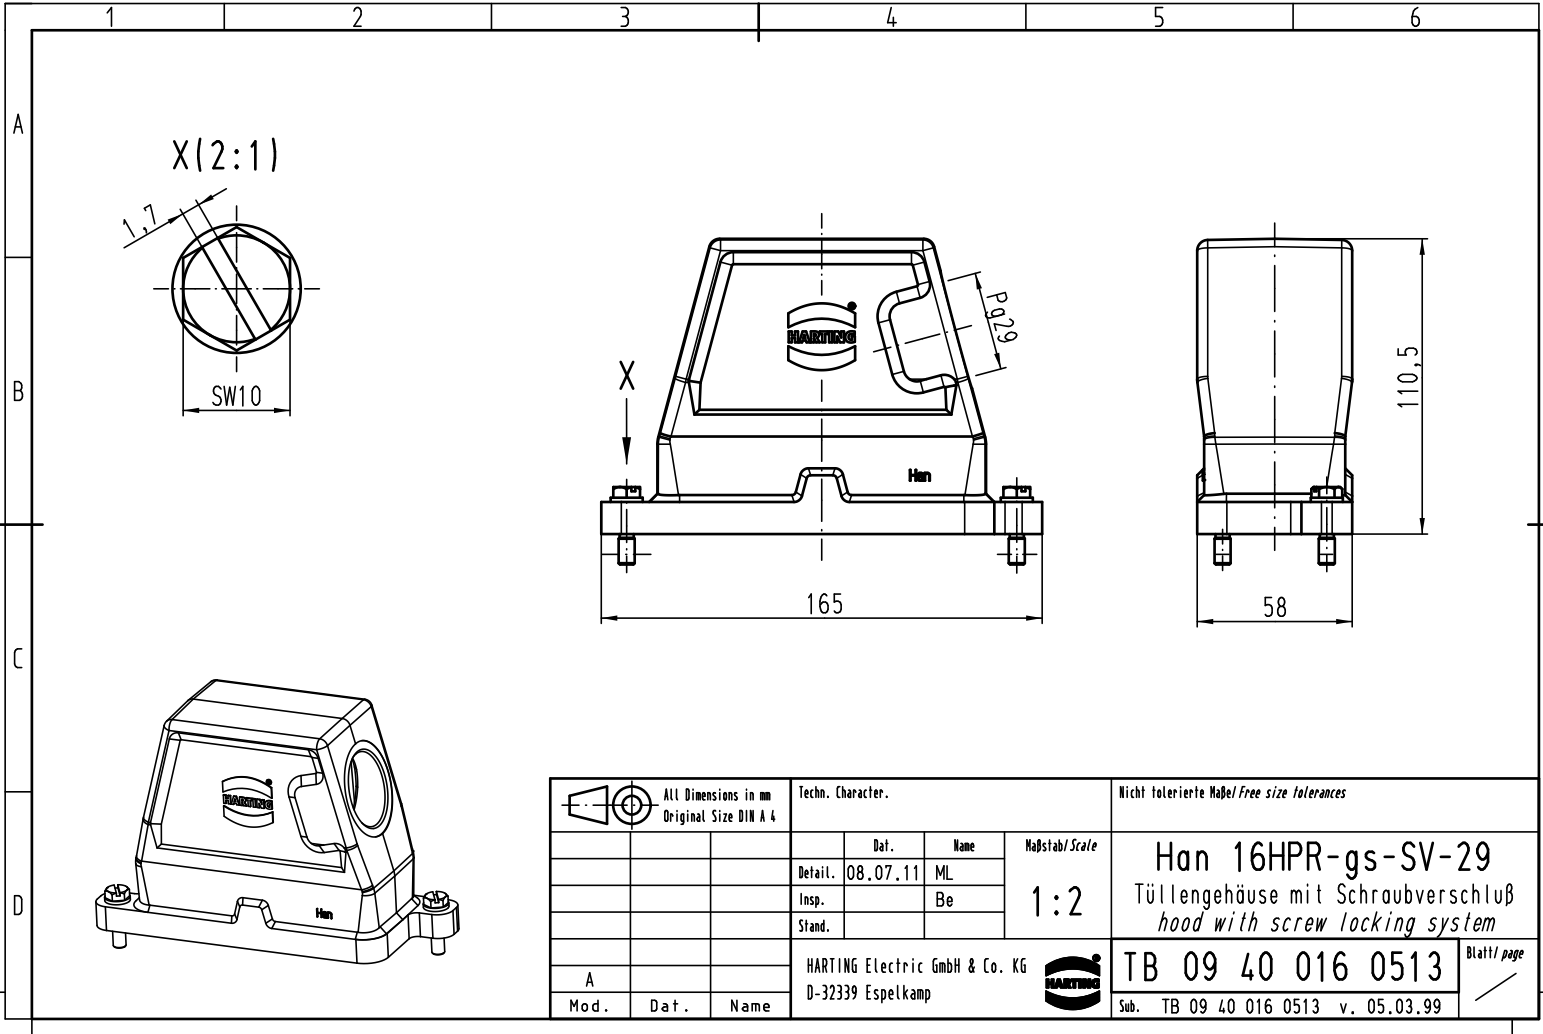

All Dimensions in mm Original Size DIN A 4			Techn. Character.			Nicht tolerierte Maß/Free size tolerances	
				Detail.	Date	Name	Maßstab/Scale 1:2
	Insp.		Be				
	Stand.						
A	HARTING Electric GmbH & Co. KG				TB 09 40 016 0513	Blatt/ page	
Mod.	Dat.	Name	D-32339 Espelkamp				Sub. TB 09 40 016 0513 v. 05.03.99