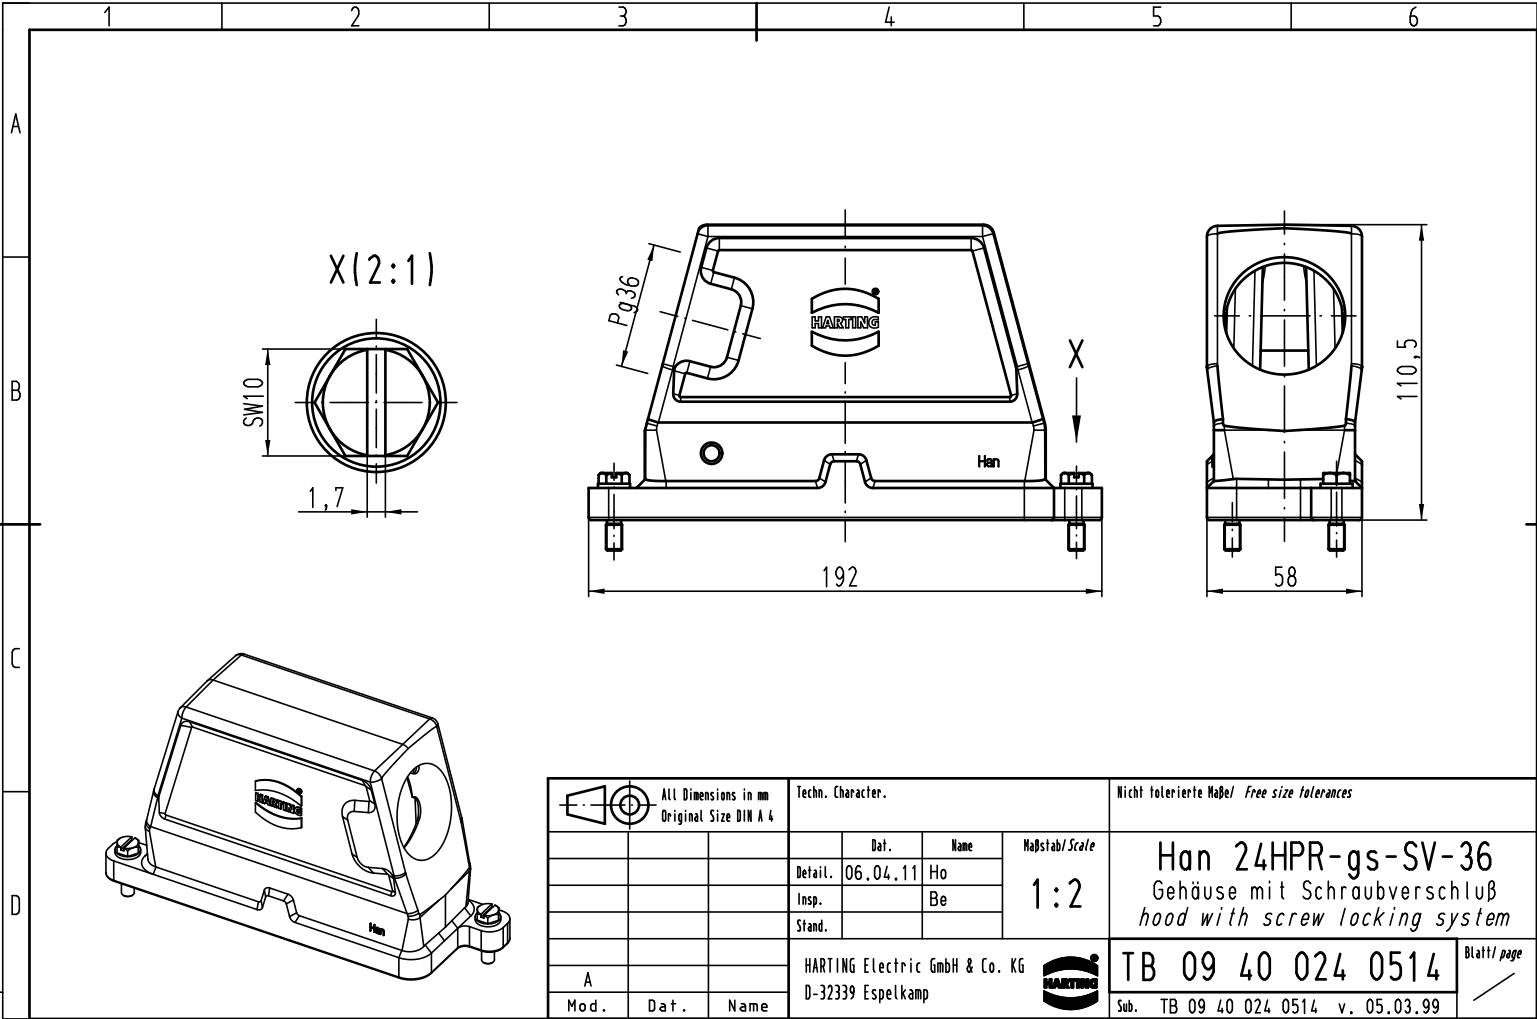

All Dimensions in mm Original Size DIN A 4			Techn. Character.			Nicht tolerierte Maßel/ Free size tolerances		
			Detail.	Dat.	Name	Maßstab/Scale 1:2	Han 24HPR-gs-SV-36 Gehäuse mit Schraubverschluß hood with screw locking system	
			Insp.		Be			
			Stand.					
A			HARTING Electric GmbH & Co. KG				TB 09 40 024 0514	
Mod.	Dat.	Name	D-32339 Espelkamp					