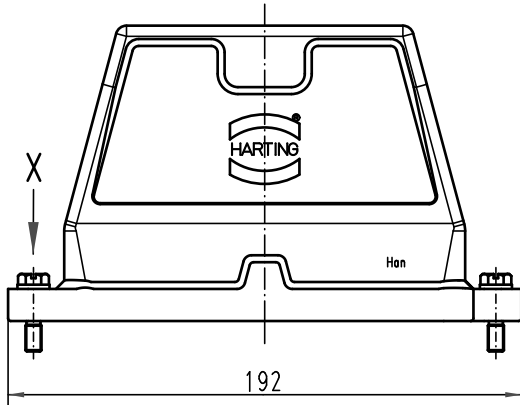

Alle Rechte vorbehalten/ All rights reserved

All Dimensions in mm Original Size DIN A 4			Techn. Character.			Nicht tolerierte Maß/Free size tolerances	
			Detail.	26.08.99	DY	Maßstab/Scale <b>1:2</b>	Han 24HPR-g-SV Tüllengehäuse mit Schraubverschluß hood with screw locking system
			Insp.		SDT		
414242	16.10.08	Bor	Stand.				
410043	02.05.02	DY	HARTING Electric GmbH & Co. KG			TB 09 40 024 0811	Blatt/ page
26742			D-32339 Espelkamp				
Mod.	Dat.	Name	HARTING			Sub.	