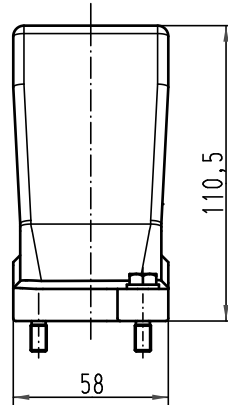

Alle Rechte vorbehalten/ All rights reserved

All Dimensions in mm Original Size DIN A 4			Techn. Character.			Nicht tolerierte Maß/Free size tolerances	
			Detail.	26.08.99	DY	Maßstab/Scale <b>1:2</b>	Han 24HPR-g-SV Tüllengehäuse mit Schraubverschluß hood with screw locking system
			Insp.		SDT		
414242	16.10.08	Bor	Stand.				
410043	02.05.02	DY	HARTING Electric GmbH & Co. KG			TB 09 40 024 0811	Blatt/ page
26742			D-32339 Espelkamp				
Mod.	Dat.	Name	HARTING			Sub.	