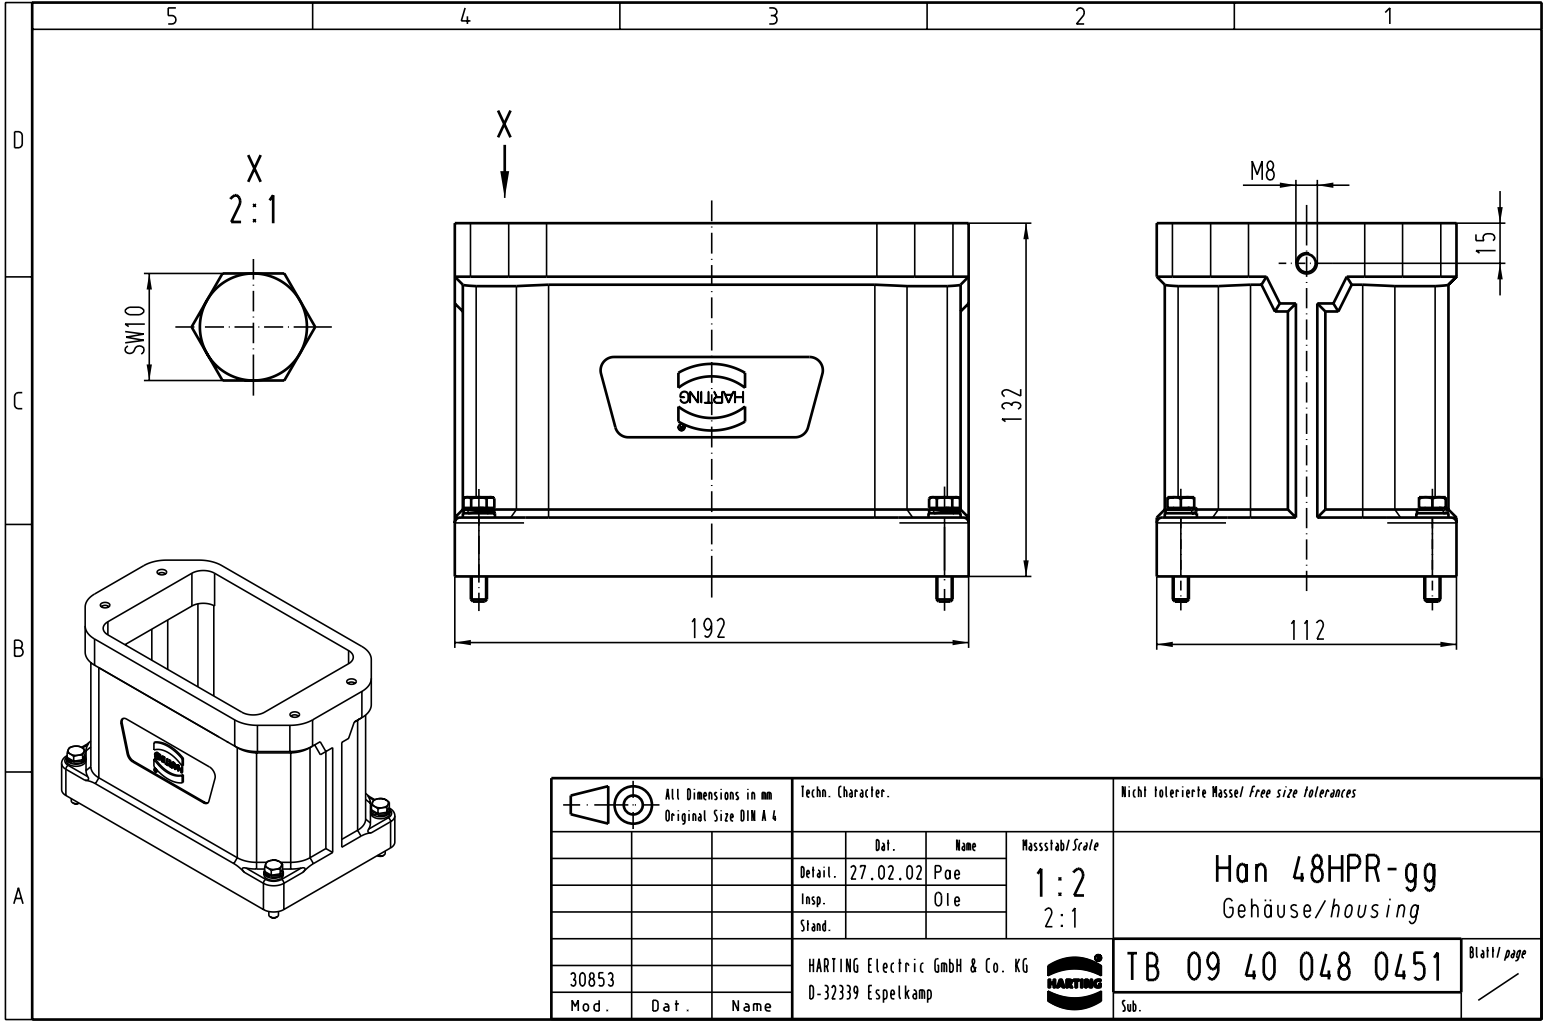

Alle Rechte vorbehalten/ All rights reserved

All Dimensions in mm Original Size DIN A 4			Techn. Character.			Nicht tolerierte Masse/ free size tolerances		
						1:2 2:1	Han 48HPR-gg Gehäuse/housing	
			Detail.	27.02.02	Pa			
			Insp.		Ole			
			Stand.					
30853			HARTING Electric GmbH & Co. KG				TB 09 40 048 0451	
Mod.	Dat.	Name	D-32339 Espelkamp					