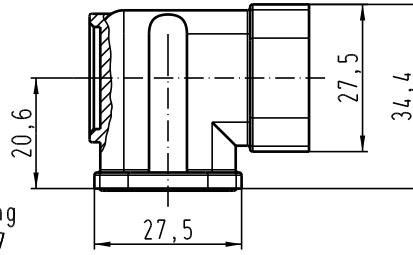

sales@integrated-circuit.com

Alle Rechte vorbehalten/ All rights reserved

Montageausschnitt/
panel cut out

Lieferumfang:

Gehäuse: Zinkdruckguß

Dichtung: O-Ring

2 Befestigungsschrauben mit Federringen

range of delivery:

housing: zinc die-casting alloy

sealing: O-ring

2 Fixingscrews with retention clips

All Dimensions in mm Original Size DIN A 4		Techn. Character.			Nicht tolerierte Masse / free size tolerances		
			Dat.	Name	Massestab/Scale 1:1	Han 3HPR Adaptor/Han 3HPR Adaptor für gewinkelten Anbau/ for assembly in angled position	
			Detail.	27.07.06			Bor
			Insp.				Be
			Stand.				
412328			HARTING Electric GmbH & Co. KG			TB 09 40 703 0902	
Mod.	Dat.	Name	D-32339 Espelkamp				Sub.