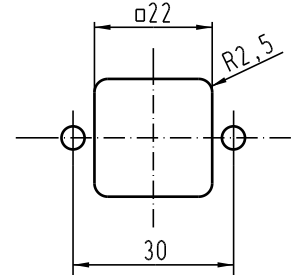

sales@integrated-circuit.com

Alle Rechte vorbehalten/ All rights reserved

Montageausschnitt/
panel cut out

Lieferumfang:

Gehäuse: Zinkdruckguß

Dichtung: O-Ring

2 Befestigungsschrauben mit Federringen

range of delivery:

housing: zinc die-casting alloy

sealing: O-ring

2 Fixingscrews with retention clips

All Dimensions in mm Original Size DIN A 4		Techn. Character.			Nicht tolerierte Masse / free size tolerances		
			Dat.	Name	Massestab/Scale 1:1	Han 3HPR Adaptor/Han 3HPR Adaptor für gewinkelten Anbau/ for assembly in angled position	
			Detail.	27.07.06			Bor
			Insp.				Be
			Stand.				
412328			HARTING Electric GmbH & Co. KG			TB 09 40 703 0902	
Mod.	Dat.	Name	D-32339 Espelkamp				Sub.