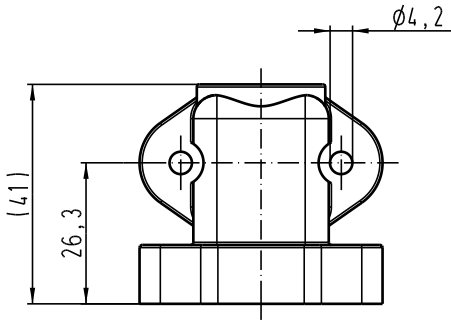

sales@integrated-circuit.com

Alle Rechte vorbehalten/ All rights reserved

Montageausschnitt/
panel cut out

Lieferumfang:

Gehäuse: Zinkdruckguß

Dichtung: O-Ring

2 Befestigungsschrauben mit Federringen

range of delivery:

housing: zinc die-casting alloy

sealing: O-ring

2 Fixingscrews with retention clips

All Dimensions in mm Original Size DIN A 4		Techn. Character.			Nicht tolerierte Masse / free size tolerances		
			Dat.	Name	Massestab/Scale 1:1	Han 3HPR Adaptor/Han 3HPR Adaptor für gewinkelten Anbau/ for assembly in angled position	
			Detail.	27.07.06			Bor
			Insp.				Be
			Stand.				
412328			HARTING Electric GmbH & Co. KG			TB 09 40 703 0902	
Mod.	Dat.	Name	D-32339 Espelkamp				Sub.