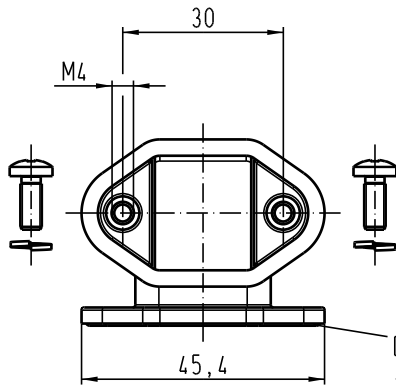

sales@integrated-circuit.com

Alle Rechte vorbehalten/ All rights reserved

Montageausschnitt/
panel cut out

Lieferumfang:

Gehäuse: Zinkdruckguß

Dichtung: O-Ring

2 Befestigungsschrauben mit Federringen

range of delivery:

housing: zinc die-casting alloy

sealing: O-ring

2 Fixingscrews with retention clips

All Dimensions in mm Original Size DIN A 4		Techn. Character.			Nicht tolerierte Masse / free size tolerances		
			Dat.	Name	Massestab/Scale 1:1	Han 3HPR Adaptor/Han 3HPR Adaptor für gewinkelten Anbau/ for assembly in angled position	
			Detail.	27.07.06			Bor
			Insp.				Be
			Stand.				
412328			HARTING Electric GmbH & Co. KG			TB 09 40 703 0902	
Mod.	Dat.	Name	D-32339 Espelkamp				Sub.