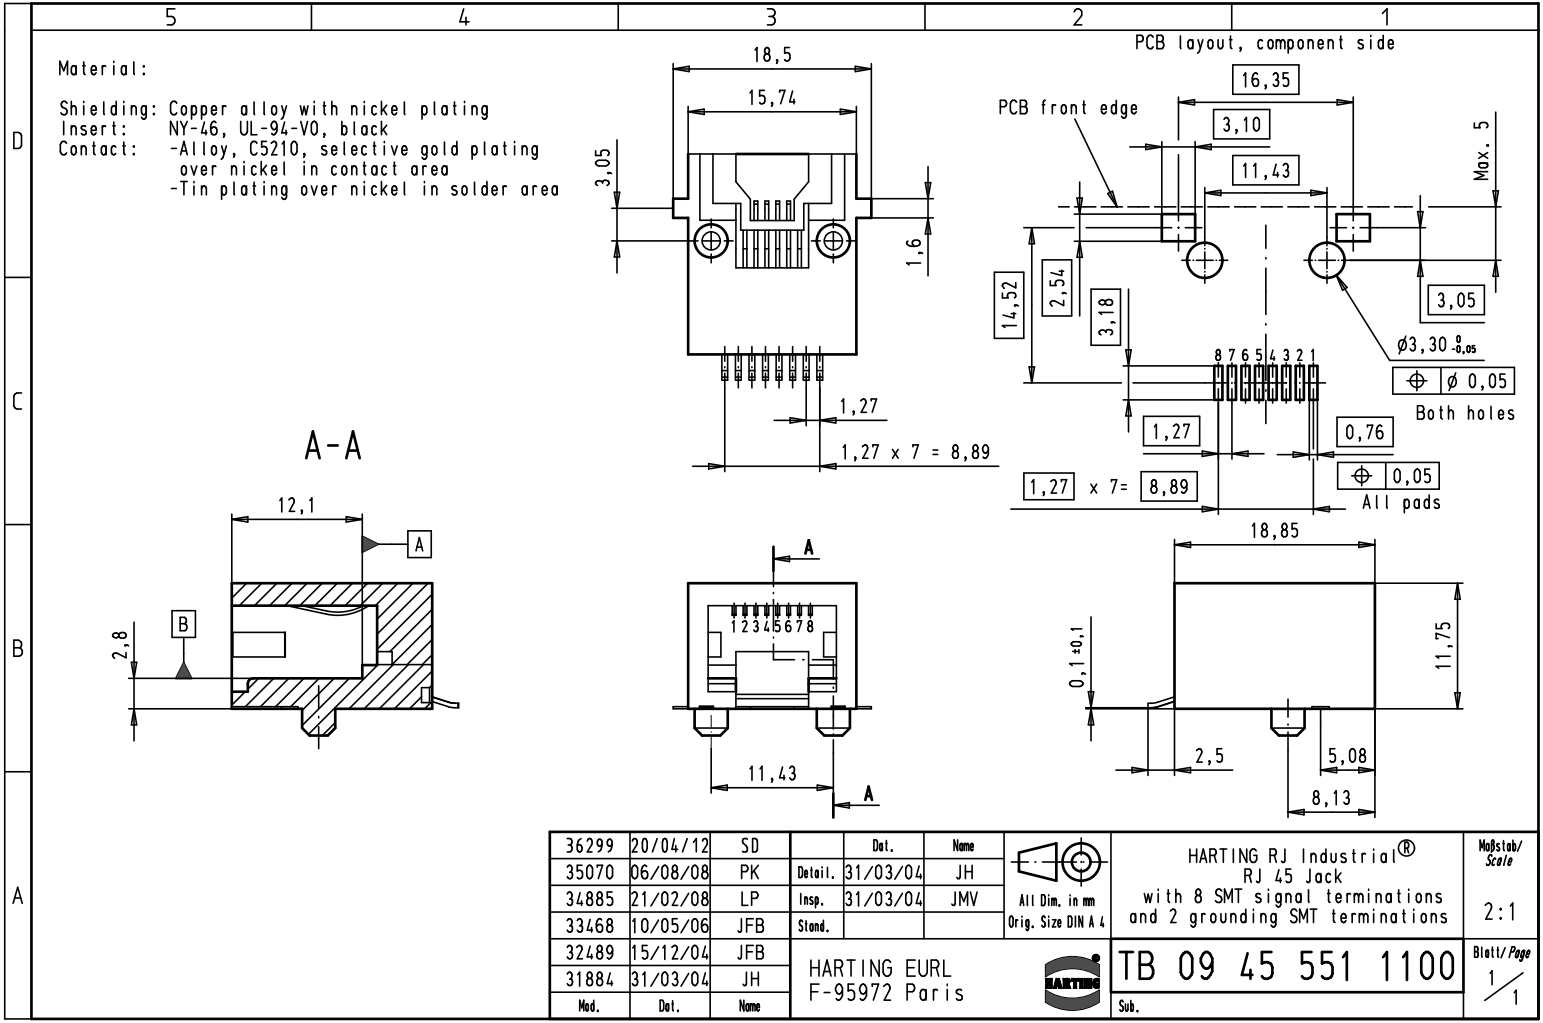

Alle Rechte vorbehalten/ All rights reserved

36299	20/04/12	SD		Det.	Name	 All Dim. in mm Orig. Size DIN A 4	HARTING RJ Industrial® RJ 45 Jack with 8 SMT signal terminations and 2 grounding SMT terminations	Maßstab/ Scale 2:1
35070	06/08/08	PK	Detail.	31/03/04	JH			
34885	21/02/08	LP	Insp.	31/03/04	JMV			
33468	10/05/06	JFB	Stand.					
32489	15/12/04	JFB						
31884	31/03/04	JH						
Mod.	Det.	Name	HARTING EURL F-95972 Paris				TB 09 45 551 1100	Blatt/ Page 1 / 1