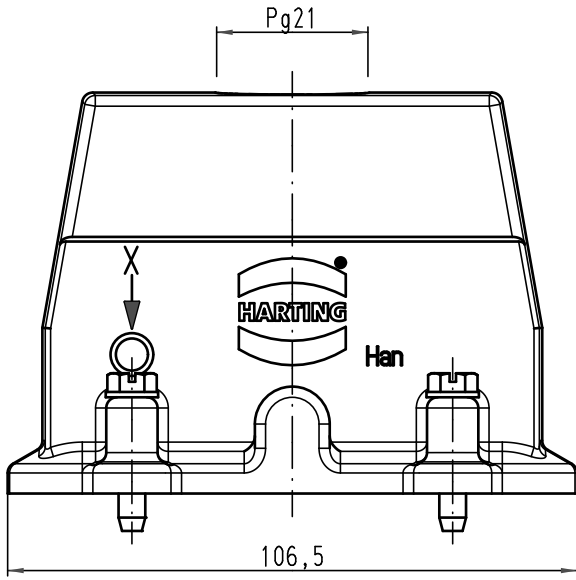

Alle Rechte vorbehalten/ All rights reserved

All Dimensions in mm Original Size DIN A 4			Techn. Character.			Nicht tolerierte Maß/Free size tolerances	
			Detail.	24.01.11	gru	1:1	Han 40EMV-gg-21 Tüllengehäuse hood
			Insp.		Tie		
			Stand.				
A			HARTING Electric GmbH & Co. KG			TB 09 62 040 0440	Blatt/ page
Mod.	Dat.	Name	D-32339 Espelkamp				
						Sub. TB 09 62 040 0440 v. 18.05.04	