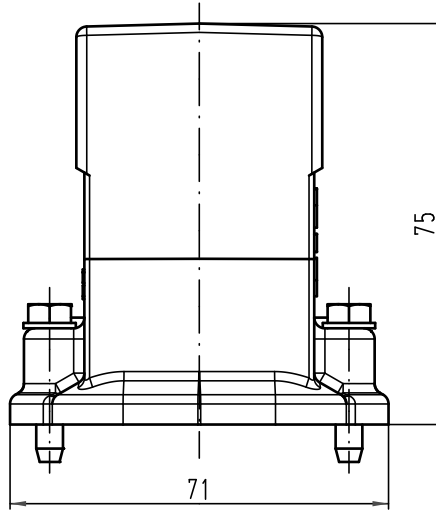

Alle Rechte vorbehalten/ All rights reserved

All Dimensions in mm Original Size DIN A 4			Techn. Character.			Nicht tolerierte Maß/Free size tolerances	
			Detail.	24.01.11	gru	1:1	Han 40EMV-gg-21 Tüllengehäuse hood
			Insp.		Tie		
			Stand.				
A			HARTING Electric GmbH & Co. KG			TB 09 62 040 0440	Blatt/ page
Mod.	Dat.	Name	D-32339 Espelkamp				
						Sub. TB 09 62 040 0440 v. 18.05.04	