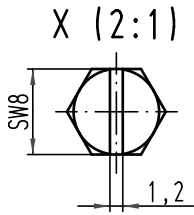

Alle Rechte vorbehalten/ All rights reserved

All Dimensions in mm Original Size DIN A 4			Techn. Character.			Nicht tolerierte Maß/Free size tolerances	
			Detail.	24.01.11	gru	1:1	Han 40EMV-gg-21 Tüllengehäuse hood
			Insp.		Tie		
			Stand.				
A			HARTING Electric GmbH & Co. KG			TB 09 62 040 0440	Blatt/ page
Mod.	Dat.	Name	D-32339 Espelkamp				
						Sub. TB 09 62 040 0440 v. 18.05.04	