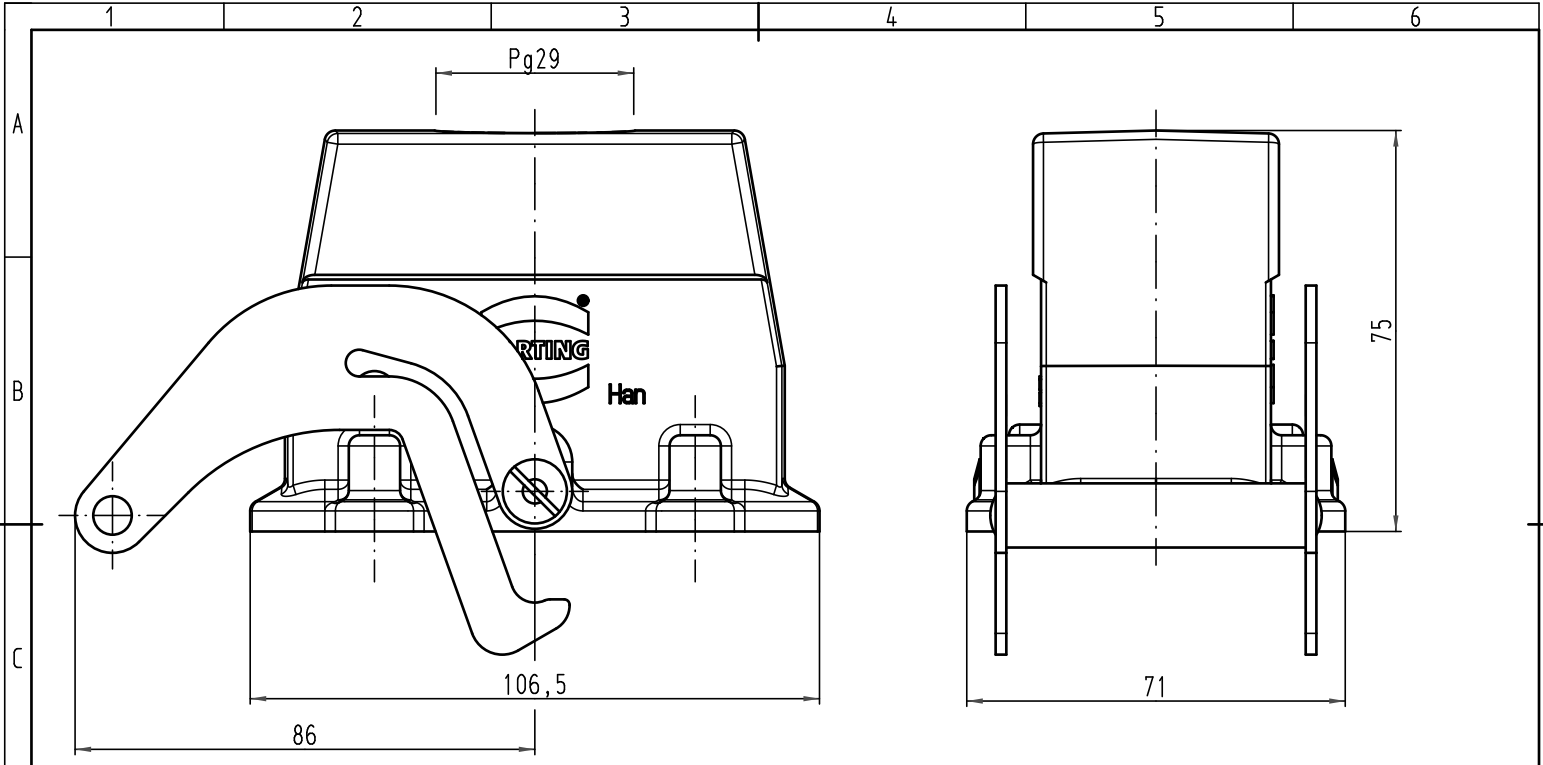

Alle Rechte vorbehalten/ All rights reserved

All Dimensions in mm Original Size DIN A 4			Techn. Character.			Nicht tolerierte Maß/Free size tolerances		
			Detail.	25.01.11	gru	Maßstab/Scale <b>1:1</b>	<b>Han 40EMV-gg-ZV-29</b> mit Zentralverriegelung with central locking	
			Insp.		Tie			
			Stand.					
A			HARTING Electric GmbH & Co. KG				<b>TB 09 62 040 0481</b>	
Mod.	Dat.	Name	D-32339 Espelkamp					