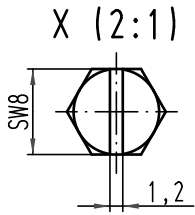

Alle Rechte vorbehalten/ All rights reserved

All Dimensions in mm Original Size DIN A 4			Techn. Character.			Nicht tolerierte Maß/Free size tolerances	
			Detail.	25.01.11	gru	Maßstab/Scale <b>1:1</b>	Han 40EMV-gs-21 Tüllengehäuse hood
			Insp.		Tie		
			Stand.				
A			HARTING Electric GmbH & Co. KG D-32339 Espelkamp				TB 09 62 040 0540
Mod.	Dat.	Name					Sub. TB 09 62 040 0540 v. 18.05.04