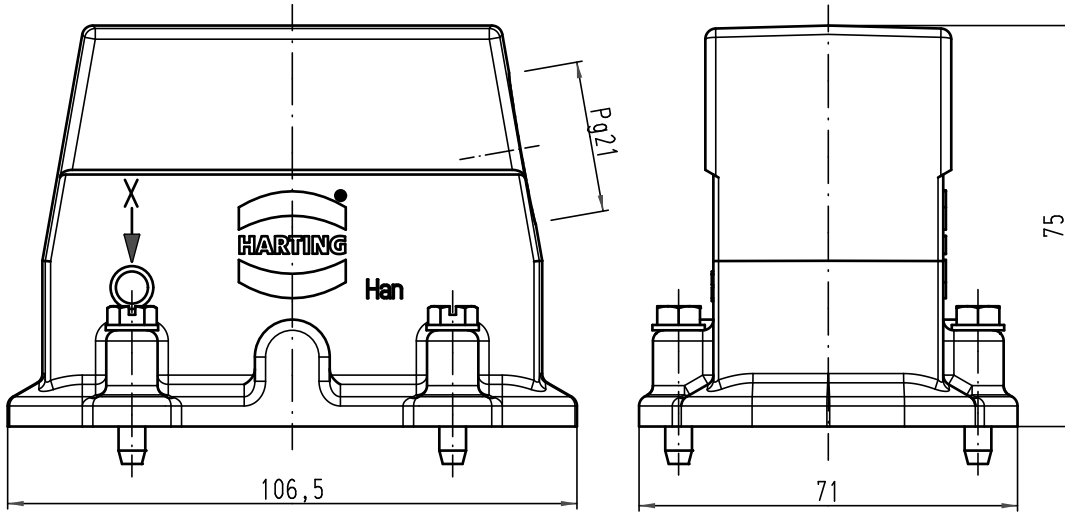

Alle Rechte vorbehalten/ All rights reserved

All Dimensions in mm Original Size DIN A 4			Techn. Character.			Nicht tolerierte Maß/Free size tolerances	
			Detail.	25.01.11	gru	Maßstab/Scale <b>1:1</b>	Han 40EMV-gs-21 Tüllengehäuse hood
			Insp.		Tie		
			Stand.				
A			HARTING Electric GmbH & Co. KG D-32339 Espelkamp				TB 09 62 040 0540
Mod.	Dat.	Name					Sub. TB 09 62 040 0540 v. 18.05.04