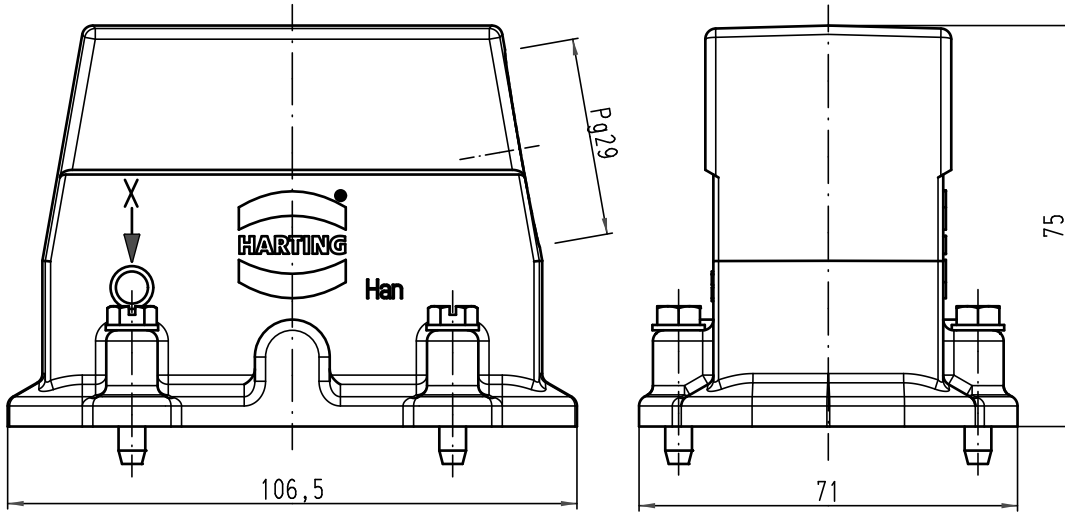

Alle Rechte vorbehalten/ All rights reserved

All Dimensions in mm Original Size DIN A 4			Techn. Character.			Nicht tolerierte Maß/Free size tolerances	
			Detail.	25.01.11	gru	Maßstab/Scale 1:1	Han 40EMV-gs-29 Tüllengehäuse hood
			Insp.		Tie		
			Stand.				
A			HARTING Electric GmbH & Co. KG D-32339 Espelkamp				TB 09 62 040 0541
Mod.	Dat.	Name					Sub. TB 09 62 040 0541 v. 18.05.04