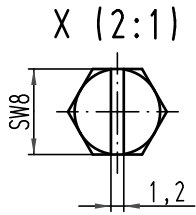

Alle Rechte vorbehalten/ All rights reserved

All Dimensions in mm Original Size DIN A 4			Techn. Character.			Nicht tolerierte Maß/Free size tolerances	
			Detail.	25.01.11	gru	Maßstab/Scale 1:1	Han 40EMV-gs-29 Tüllengehäuse hood
			Insp.		Tie		
			Stand.				
A			HARTING Electric GmbH & Co. KG D-32339 Espelkamp				TB 09 62 040 0541
Mod.	Dat.	Name					Sub. TB 09 62 040 0541 v. 18.05.04