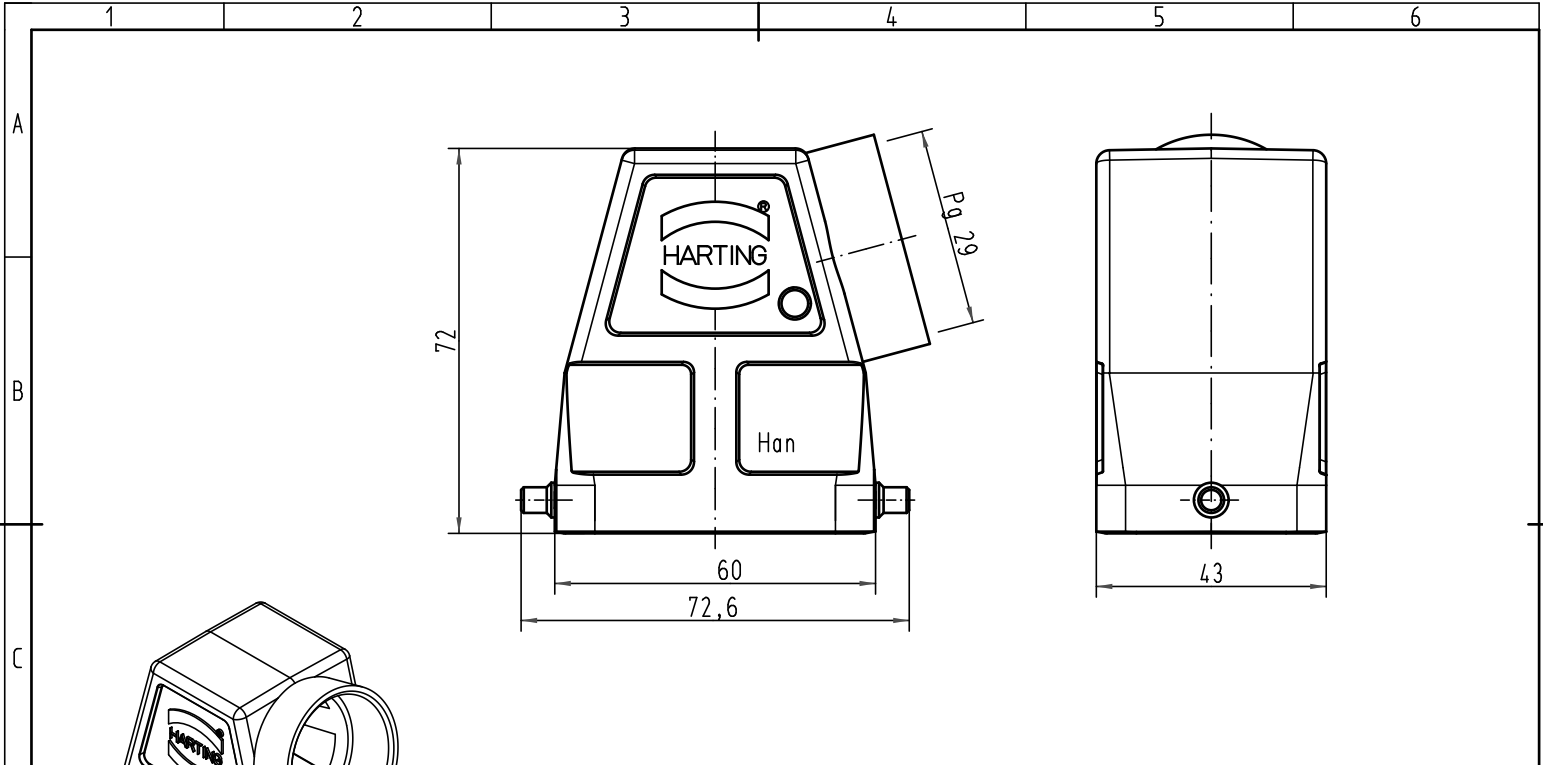

Alle Rechte vorbehalten/ All rights reserved

All Dimensions in mm Original Size DIN A 4			Techn. Character.			Nicht tolerierte Maß/Free size tolerances		
			Dat. 01.02.00	Name GÜ	Maßstab/Scale 1:1	Han 6EMV/B-gs-29 Tüllengehäuse/ hood side-entry		
			Insp. FER					
			Stand.					
413209	08.10.07	Ho	HARTING Electric GmbH & Co. KG D-32339 Espelkamp			TB 09 62 806 0543		
27751						Blatt/ page		
Mod.	Dat.	Name	Sub.					