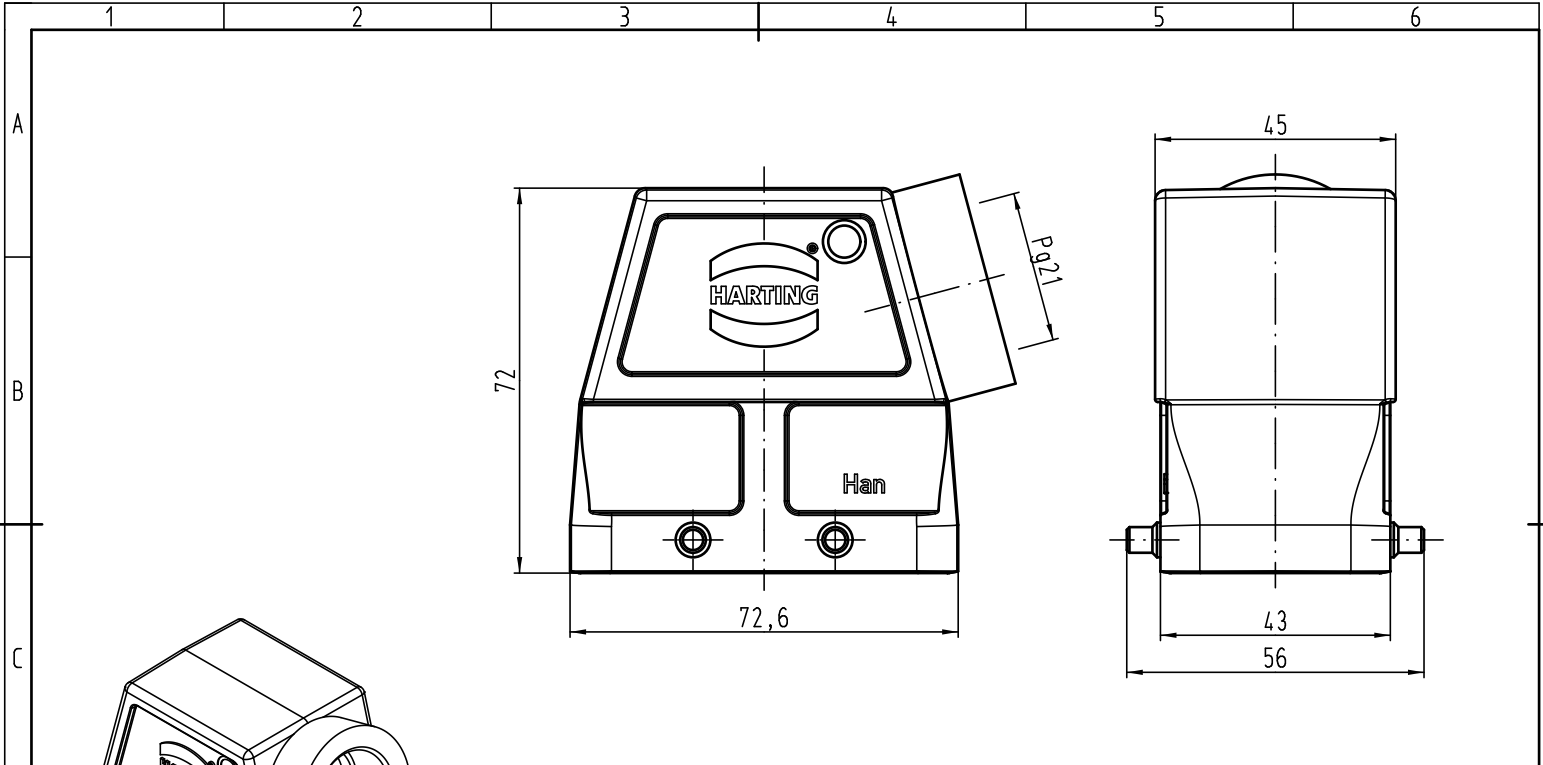

All Dimensions in mm Original Size DIN A 4			Techn. Character.			Nicht tolerierte Maße! Free size tolerances		
				Dat.	Name	Maßstab/Scale	Han 10EMV/B-gs-21 Gehäuse/hood	
			Detail.	19.03.12	Ho			
			Insp.		Be			
			Stand.			1:1	TB 09 62 810 0522	
A			HARTING Electric GmbH & Co. KG					
Mod.	Dat.	Name	D-32339 Espelkamp					