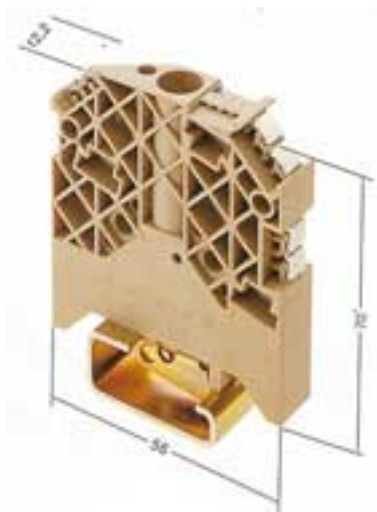

sales@integrated-circuit.com

General ordering data

Order No.	1067600000
Part designation	WEW 32/1
Version	Modular terminal, accessories, Rail support
EAN	4008190099657
Qty.	50 pc(s).

Product notes

Note, accessories	Für den WEW 32/1 kann der schwenkbare Schildträger SchT 14/6 Nr. 1269060000 mit Beschriftungsschilder der S 10 und WS 12 eingesetzt werden.
-------------------	---

Dimensions

Width	12 mm
Height of lowest version	70 mm
Length	56 mm

Classifications

ETIM 2.0	EC001041
ETIM 3.0	EC001041
eClass 4.1	27-08-10-03
eClass 5.0	27-08-10-03
eClass 5.1	27-08-10-03

Similar products