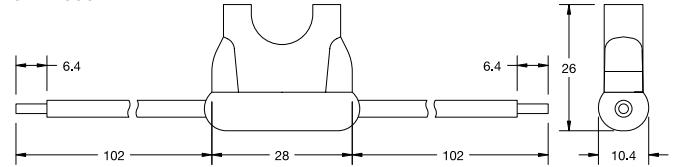

## Blade Fuseholder - In-Line Fuseholder for ATO® Style Blade Fuse

RoHS

Used with ATO / FKS Fuse 1 to 20A or 25A and 30A. Supplied with two" / 102mm wire leads.

Für ATO / FKS-Sicherungen von 1A bis 20A oder 25A und 30A. Lieferung mit zwei 102mm langen Leitungen.

0FHA0002

0FHA0001

Part Number Artikel-Nr.	Description Beschreibung	Fuse Rating Sicherungs- Nennstrom
0FHA0002_	12AWG/3.3mm <sup>2</sup> stranded orange wire	30 A
0FHA0001_	16AWG/1.3mm <sup>2</sup> stranded black wire	20 A