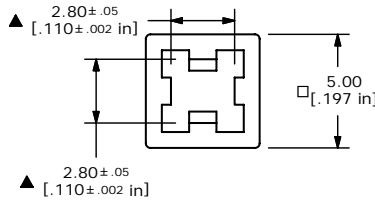

SECTION A-A
SCALE 4 : 1

- NOTES:
1. ALL DIMENSIONS IN MM [INCH]
 2. GENERAL TOLERANCE: X.XX=±0.15
 3. MATERIAL: ABS, UL94V0
 - ▲4. COLOR: COOL GRAY, PANTONE COOLGRAY 11C
 5. ▲ DENOTES CRITICAL PARAMETER.

SCALE 4:1	DATE 8/26/2005	DR PH	DWG Q800423	REV C
-----------	----------------	-------	-------------	-------