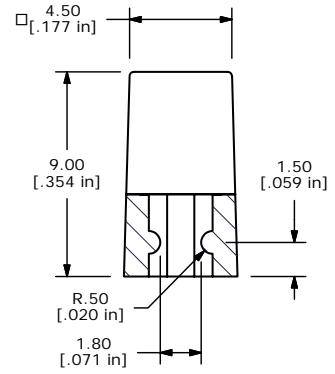

SECTION A-A
SCALE 4 : 1

- NOTES:
1. ALL DIMENSIONS IN MM [INCH]
 2. GENERAL TOLERANCE: X.XX=±0.15
 3. MATERIAL: ABS, UL94V0
 - ▲4. COLOR: COOL GRAY, PANTONE COOLGRAY 11C
 5. ▲ DENOTES CRITICAL PARAMETER.

SCALE 4:1	DATE 8/26/2005	DR PH	DWG Q800423	REV C
-----------	----------------	-------	-------------	-------