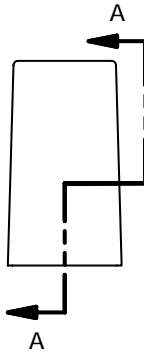

SECTION A-A
SCALE 4 : 1

- NOTES:
1. ALL DIMENSIONS IN MM [INCH]
 2. GENERAL TOLERANCE: X.XX=±0.15
 3. MATERIAL: ABS, UL94V0
 - ▲4. COLOR: COOL GRAY, PANTONE COOLGRAY 11C
 5. ▲ DENOTES CRITICAL PARAMETER.

SCALE 4:1	DATE 8/26/2005	DR PH	DWG Q800423	REV C
-----------	----------------	-------	-------------	-------