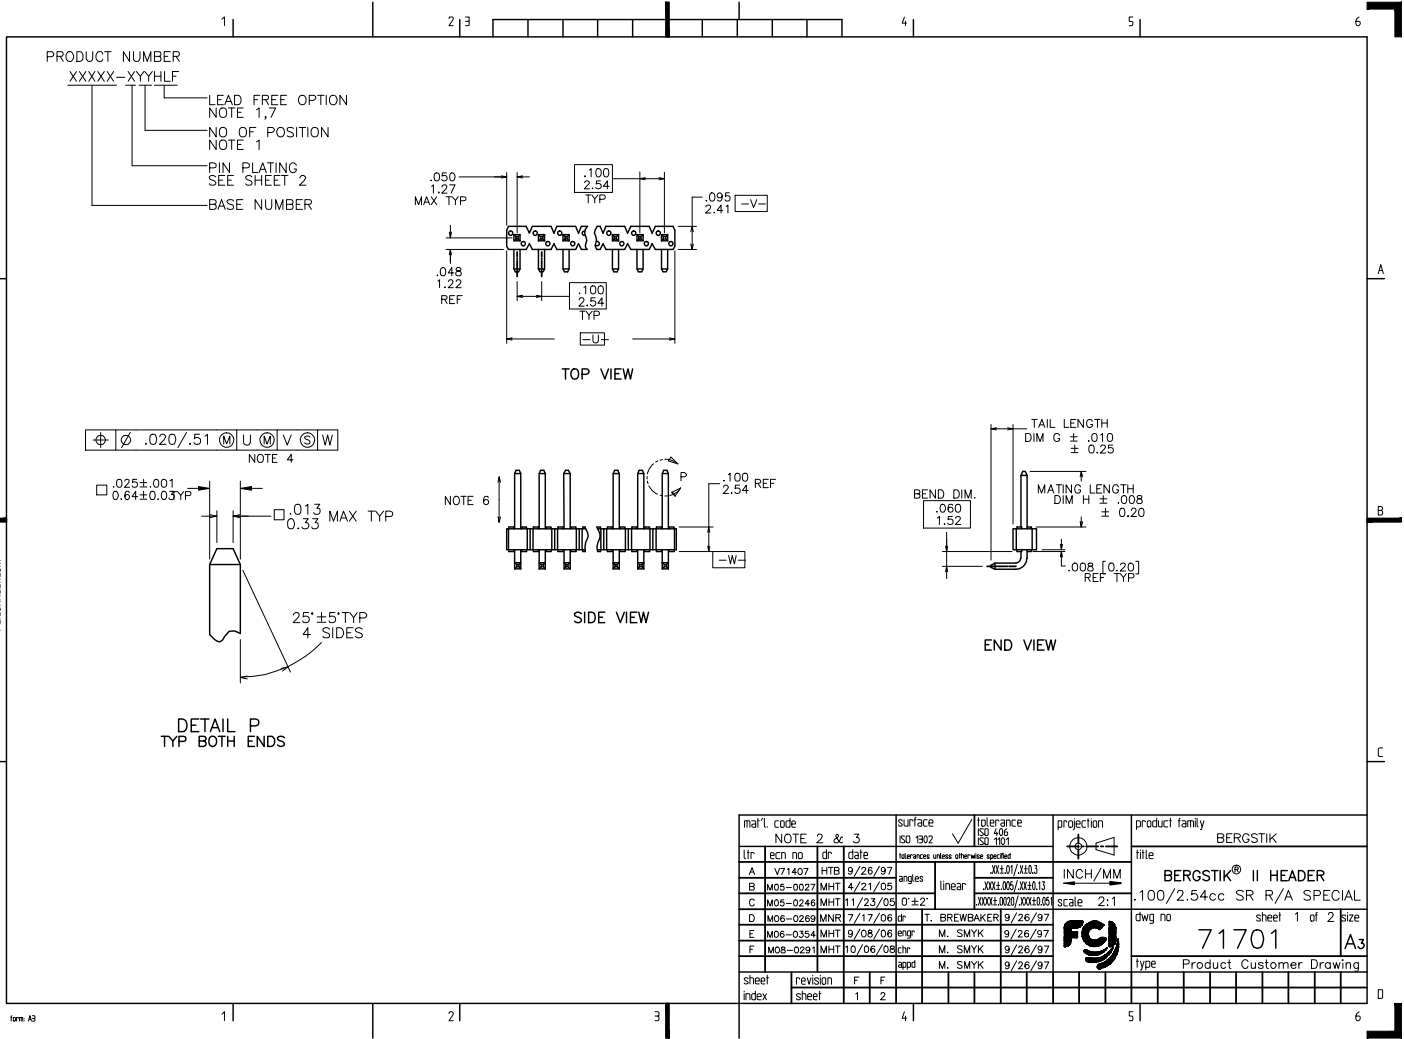

mat'l. code	NOTE 2 & 3	surface	ISO 1902	tolerance	ISO 406 ISO 1101	projection	product family	BERGSTIK
tr	ecm no	dr	date	tolerances unless otherwise specified		INCH/MM	title	BERGSTIK® II HEADER
A	v71407	HTB	9/26/97	angles	XXX.XXX/XXX.XXX	scale	100/2.54cc SR R/A SPECIAL	sheet 1 of 2 size A3
B	M05-0027	MHT	4/21/05	linear	XXX.XXX/XXX.XXX	scale	2:1	
C	M05-0246	MHT	11/23/05	0 ±.2	XXX.XXX/XXX.XXX	scale	2:1	
D	M06-0269	MNR	7/17/06	dr	T. BREWBAKER	9/26/97		
E	M06-0354	MHT	9/08/06	enrg	M. SMYK	9/26/97		
F	M08-0291	MHT	10/06/06	chr	M. SMYK	9/26/97		
		appd	M. SMYK	9/26/97				
sheet index	revision sheet	F	F	1	2			