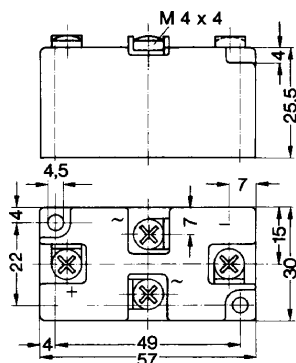

sales@integrated-circuit.com

Contents

Package style	V_{RRM}	I_{dAVM}	Type	Page
	V	A		
1 	1	1400	VGB 0124 AY7	F7 - 2
2 	2	2800	VGF 0136 AB	
3 	3	1400	VGF 0136 AH	

Braking Rectifier Assemblies

Typ	Typical			Max.			
	V_{VRMS} V	V_{dAV} V	I_{dAVM} A	I_{dAVM} A	V_{RRM} V	I_{FSM} A	I^2t A ² s
VGB 0124 AY7	380	340	1.0	1.0	1400	60	28

VGB0124 AY7

Typ	Typical			Max.			
	V_{VRMS} V	V_{dAV} V	I_{dAVM} A	I_{dAVM} A	V_{RRM} V	I_{FSM} A	I^2t A ² s
VGF 0136 AB	1000	440	1.2	1.5	2800	80	40
VGF 0136 AH	1000	440	0.6	1.1	1400	60	28

VGF 0136 AB

VGF 0136 AH