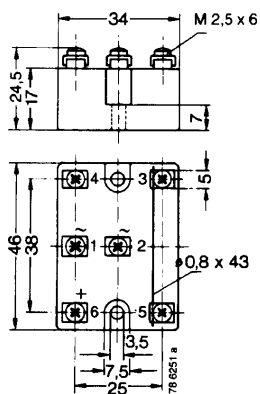

sales@integrated-circuit.com

Contents

Package style	V_{RRM}	I_{dAVM}	Type	Page
	V	A		
1 	1	1400	VGB 0124 AY7	F7 - 2
2 	2	2800	VGF 0136 AB	
3 	3	1400	VGF 0136 AH	

Braking Rectifier Assemblies

Typ	Typical			Max.			
	V_{VRMS} V	V_{dAV} V	I_{dAVM} A	I_{dAVM} A	V_{RRM} V	I_{FSM} A	I^2t A ² s
VGB 0124 AY7	380	340	1.0	1.0	1400	60	28

VGB0124 AY7

Typ	Typical			Max.			
	V_{VRMS} V	V_{dAV} V	I_{dAVM} A	I_{dAVM} A	V_{RRM} V	I_{FSM} A	I^2t A ² s
VGF 0136 AB	1000	440	1.2	1.5	2800	80	40
VGF 0136 AH	1000	440	0.6	1.1	1400	60	28

VGF 0136 AB

VGF 0136 AH