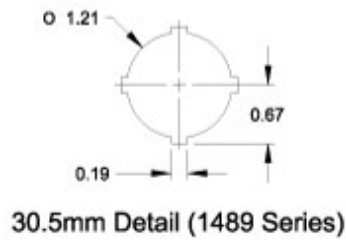

Part No.		No. Of Holes	Panel Size							Overall Dimensions			Ship Wt. Lbs.
30.5mm Hole	22.5mm Hole		A	B	C	D	E	F	H	L	W	Z	
1489P4	1489MP4	4	8.25	7.25	6.00	6.25	5.25	5.38	8.75	9.25	7.56	8.56	9
1489P6	1489MP6	6	10.50	7.25	6.00	8.50	5.25	5.38	11.00	11.50	7.56	10.81	11
1489P9	1489MP9	9	10.50	9.50	6.00	8.50	7.50	7.63	11.00	11.50	9.81	10.81	13
1489P12	1489MP12	12	12.75	9.50	6.00	10.75	7.50	7.63	13.25	13.75	9.81	13.06	15
1489P16	1489MP16	16	12.75	11.75	6.00	10.75	9.75	9.88	13.25	13.75	12.06	13.06	19
1489P20	1489MP20	20	15.00	11.75	6.00	13.00	9.75	9.88	15.50	16.00	12.06	15.31	21
1489P25	1489MP25	25	15.00	14.00	6.00	13.00	12.00	12.13	15.50	16.00	14.31	15.31	23
1489P30	1489MP30	30	17.25	14.00	6.00	15.25	12.00	12.13	17.75	18.25	14.31	17.56	28
1489P36	1489MP36	36	17.25	16.25	6.00	15.25	14.25	14.38	17.75	18.25	16.56	17.56	32
1489P42	1489MP42	42	19.50	16.25	6.00	17.50	14.25	14.38	20.00	20.50	16.56	19.81	29