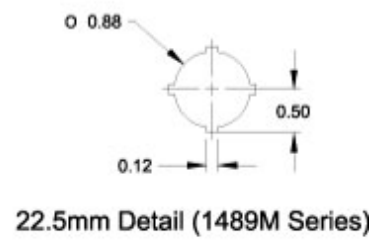

Part No.		No. Of Holes	Panel Size							Overall Dimensions			Ship Wt. Lbs.
30.5mm Hole	22.5mm Hole		A	B	C	D	E	F	H	L	W	Z	
1489P4	1489MP4	4	8.25	7.25	6.00	6.25	5.25	5.38	8.75	9.25	7.56	8.56	9
1489P6	1489MP6	6	10.50	7.25	6.00	8.50	5.25	5.38	11.00	11.50	7.56	10.81	11
1489P9	1489MP9	9	10.50	9.50	6.00	8.50	7.50	7.63	11.00	11.50	9.81	10.81	13
1489P12	1489MP12	12	12.75	9.50	6.00	10.75	7.50	7.63	13.25	13.75	9.81	13.06	15
1489P16	1489MP16	16	12.75	11.75	6.00	10.75	9.75	9.88	13.25	13.75	12.06	13.06	19
1489P20	1489MP20	20	15.00	11.75	6.00	13.00	9.75	9.88	15.50	16.00	12.06	15.31	21
1489P25	1489MP25	25	15.00	14.00	6.00	13.00	12.00	12.13	15.50	16.00	14.31	15.31	23
1489P30	1489MP30	30	17.25	14.00	6.00	15.25	12.00	12.13	17.75	18.25	14.31	17.56	28
1489P36	1489MP36	36	17.25	16.25	6.00	15.25	14.25	14.38	17.75	18.25	16.56	17.56	32
1489P42	1489MP42	42	19.50	16.25	6.00	17.50	14.25	14.38	20.00	20.50	16.56	19.81	29