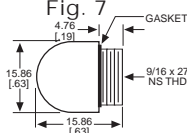

NEON PANEL MOUNT INDICATORS

181 SERIES FOR 15/32" MOUNTING HOLE • WATERTIGHT

BASE PART NO.	VOLTAGE	LAMP NO.	FIG
181-8836-09-553	105-125 AC-DC	521-9047 (C7A)	1
181-8864-09-513	110-125 AC	521-9048 (C9A)	1

CAP PART NO.	COLOR	FIG	CAP PART NO.	COLOR	FIG
181-0931-003	RED	2	181-0935-003	WHITE	2
181-0933-003	AMBER	2	181-0937-003	CLEAR	2

Material & Finish: Base - Black Anodized Aluminum, Cap - High Impact Plastic

Uses:
T-2 MIDGET
FLANGE BASE
NEON LAMP

052, 081, 095 & 135 SERIES FOR 11/16" MOUNTING HOLE • WATERTIGHT

BASE PART NO.	VOLTAGE	LAMP NO.	FIG
081-0408-01-343	105-125 AC-DC	521-9053 (B1A)	3
081-0463-01-313	110-125 AC	521-9054 (B2A)	3
081-1308-01-343	105-125 AC-DC	521-9053 (B1A)	4
081-1363-01-313	110-125 AC	521-9054 (B2A)	4

CAP PART NO.	COLOR	FIG	CAP PART NO.	COLOR	FIG
052-3191-003	RED	5	095-3131-003	RED	7
052-3193-003	AMBER	5	095-3133-003	AMBER	7
052-3195-003	WHITE	5	095-3135-003	WHITE	7
052-3197-003	CLEAR	5	095-3137-003	CLEAR	7
081-0131-303	RED	6	135-3231-003	RED	8
081-0133-303	AMBER	6	135-3233-003	AMBER	8
081-0135-303	WHITE	6	135-3235-003	WHITE	8
081-0137-303	CLEAR	6	135-3237-003	CLEAR	8

Material & Finish: Base - Chrome Plated Brass, Cap - Polycarbonate - 081 has Chrome Plated Bezel

Uses:
T 3 1/4
MINIATURE
BAYONET
BASE
NEON LAMP

125 SERIES FOR 11/16" MOUNTING HOLE • OILTIGHT*

BASE PART NO.	VOLTAGE	LAMP NO.	FIG
125-0408-11-143	105-125 AC-DC	521-9053 (B1A)	9
125-0463-11-113	110-125 AC	521-9054 (B2A)	9
125-1308-11-143	105-125 AC-DC	521-9053 (B1A)	10
125-1363-11-113	110-125 AC	521-9054 (B2A)	10

CAP PART NO.	COLOR	FIG	CAP PART NO.	COLOR	FIG
125-1131-403	RED	11	125-1191-403	RED	12
125-1133-403	AMBER	11	125-1193-403	AMBER	12
125-1135-403	WHITE	11	125-1195-403	WHITE	12
125-1137-403	CLEAR	11	125-1197-403	CLEAR	12