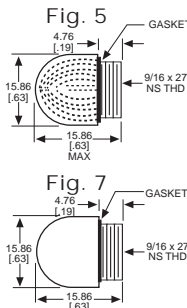

125 SERIES FOR 11/16" MOUNTING HOLE • OILTIGHT*

BASE PART NO.	VOLTAGE	LAMP NO.	FIG
125-0408-11-143	105-125 AC-DC	521-9053 (B1A)	9
125-0463-11-113	110-125 AC	521-9054 (B2A)	9
125-1308-11-143	105-125 AC-DC	521-9053 (B1A)	10
125-1363-11-113	110-125 AC	521-9054 (B2A)	10

CAP PART NO.	COLOR	FIG	CAP PART NO.	COLOR	FIG
125-1131-403	RED	11	125-1191-403	RED	12
125-1133-403	AMBER	11	125-1193-403	AMBER	12
125-1135-403	WHITE	11	125-1195-403	WHITE	12
125-1137-403	CLEAR	11	125-1197-403	CLEAR	12

Material & Finish: Base - Nickel Plated Brass, Cap - Polycarbonate with Chrome Plated Brass Bezel