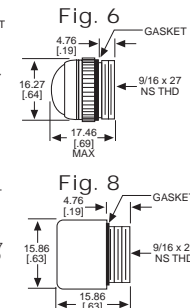

125 SERIES FOR 11/16" MOUNTING HOLE • OILTIGHT*

BASE PART NO.	VOLTAGE	LAMP NO.	FIG
125-0408-11-143	105-125 AC-DC	521-9053 (B1A)	9
125-0463-11-113	110-125 AC	521-9054 (B2A)	9
125-1308-11-143	105-125 AC-DC	521-9053 (B1A)	10
125-1363-11-113	110-125 AC	521-9054 (B2A)	10

CAP PART NO.	COLOR	FIG	CAP PART NO.	COLOR	FIG
125-1131-403	RED	11	125-1191-403	RED	12
125-1133-403	AMBER	11	125-1193-403	AMBER	12
125-1135-403	WHITE	11	125-1195-403	WHITE	12
125-1137-403	CLEAR	11	125-1197-403	CLEAR	12

Material & Finish: Base - Nickel Plated Brass, Cap - Polycarbonate with Chrome Plated Brass Bezel