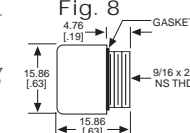

NEON PANEL MOUNT INDICATORS

181 SERIES FOR 15/32" MOUNTING HOLE • WATERTIGHT

BASE PART NO.	VOLTAGE	LAMP NO.	FIG
181-8836-09-553	105-125 AC-DC	521-9047 (C7A)	1
181-8864-09-513	110-125 AC	521-9048 (C9A)	1

CAP PART NO.	COLOR	FIG	CAP PART NO.	COLOR	FIG
181-0931-003	RED	2	181-0935-003	WHITE	2
181-0933-003	AMBER	2	181-0937-003	CLEAR	2

Material & Finish: Base - Black Anodized Aluminum, Cap - High Impact Plastic

Uses:
T-2 MIDGET
FLANGE BASE
NEON LAMP

052, 081, 095 & 135 SERIES FOR 11/16" MOUNTING HOLE • WATERTIGHT

BASE PART NO.	VOLTAGE	LAMP NO.	FIG
081-0408-01-343	105-125 AC-DC	521-9053 (B1A)	3
081-0463-01-313	110-125 AC	521-9054 (B2A)	3
081-1308-01-343	105-125 AC-DC	521-9053 (B1A)	4
081-1363-01-313	110-125 AC	521-9054 (B2A)	4

CAP PART NO.	COLOR	FIG	CAP PART NO.	COLOR	FIG
052-3191-003	RED	5	095-3131-003	RED	7
052-3193-003	AMBER	5	095-3133-003	AMBER	7
052-3195-003	WHITE	5	095-3135-003	WHITE	7
052-3197-003	CLEAR	5	095-3137-003	CLEAR	7
081-0131-303	RED	6	135-3231-003	RED	8
081-0133-303	AMBER	6	135-3233-003	AMBER	8
081-0135-303	WHITE	6	135-3235-003	WHITE	8
081-0137-303	CLEAR	6	135-3237-003	CLEAR	8

Material & Finish: Base - Chrome Plated Brass, Cap - Polycarbonate - 081 has Chrome Plated Bezel

Uses:
T 3 1/4
MINIATURE
BAYONET
BASE
NEON LAMP

125 SERIES FOR 11/16" MOUNTING HOLE • OILTIGHT*

BASE PART NO.	VOLTAGE	LAMP NO.	FIG
125-0408-11-143	105-125 AC-DC	521-9053 (B1A)	9
125-0463-11-113	110-125 AC	521-9054 (B2A)	9
125-1308-11-143	105-125 AC-DC	521-9053 (B1A)	10
125-1363-11-113	110-125 AC	521-9054 (B2A)	10

CAP PART NO.	COLOR	FIG	CAP PART NO.	COLOR	FIG
125-1131-403	RED	11	125-1191-403	RED	12
125-1133-403	AMBER	11	125-1193-403	AMBER	12
125-1135-403	WHITE	11	125-1195-403	WHITE	12
125-1137-403	CLEAR	11	125-1197-403	CLEAR	12