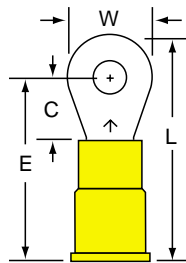

Ring Tongues - Vinyl Insulated Brazed Seam 12-10 AWG

Product Number [†]	UPC (054007-)	Wire Range (AWG)	Stud Size	Wire					Barrel Length	Barrel I.D.	Maximum Insulation Diameter	Terminals per:	
				W	C	L	E	Thickness				Carton	Case
MV10-4R/SK	01918	12-10	4	0.28	0.29	0.98	0.84	0.040	0.25	0.135	0.250	—	500
MV10-6RX	23334	12-10	6	0.38	0.29	1.03	0.84	0.040	0.25	0.135	0.250	50	500
MV10-6RK	01920	12-10	6	0.38	0.29	1.03	0.84	0.040	0.25	0.135	0.250	—	500
MV10-8RX	23342	12-10	8	0.38	0.29	1.03	0.84	0.040	0.25	0.135	0.250	50	500
MV10-8RK	01922	12-10	8	0.38	0.29	1.03	0.84	0.040	0.25	0.135	0.250	—	500
MV10-10RX	23359	12-10	10	0.38	0.29	1.03	0.84	0.040	0.25	0.135	0.250	50	500
MV10-10RK	01923	12-10	10	0.38	0.29	1.03	0.84	0.040	0.25	0.135	0.250	—	500
MV10-14R/SX	23367	12-10	1/4	0.53	0.44	1.26	0.99	0.040	0.25	0.135	0.250	50	500
MV10-14R/SK	01924	12-10	1/4	0.53	0.44	1.26	0.99	0.040	0.25	0.135	0.250	—	500
MV10-516R/SX	23375	12-10	5/16	0.53	0.44	1.26	0.99	0.040	0.25	0.135	0.250	50	500
MV10-516R/SK	01926	12-10	5/16	0.53	0.44	1.26	0.99	0.040	0.25	0.135	0.250	—	500
MV10-38R/SX	49639	12-10	3/8	0.54	0.44	1.26	0.99	0.040	0.25	0.135	0.250	50	500
MV10-38R/SK	01928	12-10	3/8	0.54	0.44	1.26	0.99	0.040	0.25	0.135	0.250	—	500
MV10-12RX	23409	12-10	1/2	0.75	0.57	1.50	1.12	0.040	0.25	0.135	0.250	50	500
MV10-12RK	01931	12-10	1/2	0.75	0.57	1.50	1.12	0.040	0.25	0.135	0.250	—	500

MV10-4R/S
Stud Size 4
Wire Range 12-10

MV10-6R
Stud Size 6
Wire Range 12-10

MV10-8R
Stud Size 8
Wire Range 12-10

MV10-10R
Stud Size 10
Wire Range 12-10

Stud Size
Wire Range

MV10-14R/S
Stud Size 1/4
Wire Range 12-10

MV10-516R/S
Stud Size 5/16
Wire Range 12-10

MV10-38R/S
Stud Size 3/8
Wire Range 12-10

MV10-12R
Stud Size 1/2
Wire Range 12-10

Stud Size
Wire Range