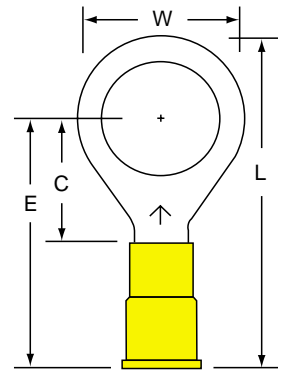

Ring Tongues - Vinyl Insulated Brazed Seam 12-10 AWG

Product Number [†]	UPC (054007-)	Wire Range (AWG)	Stud Size	Wire					Barrel Length	Barrel I.D.	Maximum Insulation Diameter	Terminals per:	
				W	C	L	E	Thickness				Carton	Case
MV10-4R/SK	01918	12-10	4	0.28	0.29	0.98	0.84	0.040	0.25	0.135	0.250	—	500
MV10-6RX	23334	12-10	6	0.38	0.29	1.03	0.84	0.040	0.25	0.135	0.250	50	500
MV10-6RK	01920	12-10	6	0.38	0.29	1.03	0.84	0.040	0.25	0.135	0.250	—	500
MV10-8RX	23342	12-10	8	0.38	0.29	1.03	0.84	0.040	0.25	0.135	0.250	50	500
MV10-8RK	01922	12-10	8	0.38	0.29	1.03	0.84	0.040	0.25	0.135	0.250	—	500
MV10-10RX	23359	12-10	10	0.38	0.29	1.03	0.84	0.040	0.25	0.135	0.250	50	500
MV10-10RK	01923	12-10	10	0.38	0.29	1.03	0.84	0.040	0.25	0.135	0.250	—	500
MV10-14R/SX	23367	12-10	1/4	0.53	0.44	1.26	0.99	0.040	0.25	0.135	0.250	50	500
MV10-14R/SK	01924	12-10	1/4	0.53	0.44	1.26	0.99	0.040	0.25	0.135	0.250	—	500
MV10-516R/SX	23375	12-10	5/16	0.53	0.44	1.26	0.99	0.040	0.25	0.135	0.250	50	500
MV10-516R/SK	01926	12-10	5/16	0.53	0.44	1.26	0.99	0.040	0.25	0.135	0.250	—	500
MV10-38R/SX	49639	12-10	3/8	0.54	0.44	1.26	0.99	0.040	0.25	0.135	0.250	50	500
MV10-38R/SK	01928	12-10	3/8	0.54	0.44	1.26	0.99	0.040	0.25	0.135	0.250	—	500
MV10-12RX	23409	12-10	1/2	0.75	0.57	1.50	1.12	0.040	0.25	0.135	0.250	50	500
MV10-12RK	01931	12-10	1/2	0.75	0.57	1.50	1.12	0.040	0.25	0.135	0.250	—	500

MV10-4R/S
Stud Size 4
Wire Range 12-10

MV10-6R
Stud Size 6
Wire Range 12-10

MV10-8R
Stud Size 8
Wire Range 12-10

MV10-10R
Stud Size 10
Wire Range 12-10

Stud Size
Wire Range

MV10-14R/S
Stud Size 1/4
Wire Range 12-10

MV10-516R/S
Stud Size 5/16
Wire Range 12-10

MV10-38R/S
Stud Size 3/8
Wire Range 12-10

MV10-12R
Stud Size 1/2
Wire Range 12-10

Stud Size
Wire Range