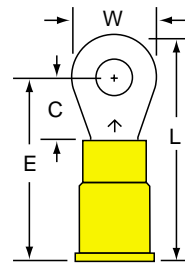

Ring Tongues - Vinyl Insulated Brazed Seam 12-10 AWG

Product Number [†]	UPC (054007-)	Wire Range (AWG)	Stud Size	Wire					Barrel Length	Barrel I.D.	Maximum Insulation Diameter	Terminals per:	
				W	C	L	E	Thickness				Carton	Case
MV10-4R/SK	01918	12-10	4	0.28	0.29	0.98	0.84	0.040	0.25	0.135	0.250	—	500
MV10-6RX	23334	12-10	6	0.38	0.29	1.03	0.84	0.040	0.25	0.135	0.250	50	500
MV10-6RK	01920	12-10	6	0.38	0.29	1.03	0.84	0.040	0.25	0.135	0.250	—	500
MV10-8RX	23342	12-10	8	0.38	0.29	1.03	0.84	0.040	0.25	0.135	0.250	50	500
MV10-8RK	01922	12-10	8	0.38	0.29	1.03	0.84	0.040	0.25	0.135	0.250	—	500
MV10-10RX	23359	12-10	10	0.38	0.29	1.03	0.84	0.040	0.25	0.135	0.250	50	500
MV10-10RK	01923	12-10	10	0.38	0.29	1.03	0.84	0.040	0.25	0.135	0.250	—	500
MV10-14R/SX	23367	12-10	1/4	0.53	0.44	1.26	0.99	0.040	0.25	0.135	0.250	50	500
MV10-14R/SK	01924	12-10	1/4	0.53	0.44	1.26	0.99	0.040	0.25	0.135	0.250	—	500
MV10-516R/SX	23375	12-10	5/16	0.53	0.44	1.26	0.99	0.040	0.25	0.135	0.250	50	500
MV10-516R/SK	01926	12-10	5/16	0.53	0.44	1.26	0.99	0.040	0.25	0.135	0.250	—	500
MV10-38R/SX	49639	12-10	3/8	0.54	0.44	1.26	0.99	0.040	0.25	0.135	0.250	50	500
MV10-38R/SK	01928	12-10	3/8	0.54	0.44	1.26	0.99	0.040	0.25	0.135	0.250	—	500
MV10-12RX	23409	12-10	1/2	0.75	0.57	1.50	1.12	0.040	0.25	0.135	0.250	50	500
MV10-12RK	01931	12-10	1/2	0.75	0.57	1.50	1.12	0.040	0.25	0.135	0.250	—	500

MV10-4R/S
Stud Size 4
Wire Range 12-10

MV10-6R
Stud Size 6
Wire Range 12-10

MV10-8R
Stud Size 8
Wire Range 12-10

MV10-10R
Stud Size 10
Wire Range 12-10

Stud Size
Wire Range

MV10-14R/S
Stud Size 1/4
Wire Range 12-10

MV10-516R/S
Stud Size 5/16
Wire Range 12-10

MV10-38R/S
Stud Size 3/8
Wire Range 12-10

MV10-12R
Stud Size 1/2
Wire Range 12-10

Stud Size
Wire Range