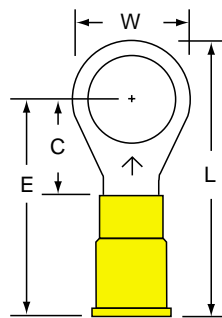

Ring Tongues - Vinyl Insulated Brazed Seam 12-10 AWG

Product Number [†]	UPC (054007-)	Wire Range (AWG)	Stud Size	Wire					Barrel Length	Barrel I.D.	Maximum Insulation Diameter	Terminals per:	
				W	C	L	E	Thickness				Carton	Case
MV10-4R/SK	01918	12-10	4	0.28	0.29	0.98	0.84	0.040	0.25	0.135	0.250	—	500
MV10-6RX	23334	12-10	6	0.38	0.29	1.03	0.84	0.040	0.25	0.135	0.250	50	500
MV10-6RK	01920	12-10	6	0.38	0.29	1.03	0.84	0.040	0.25	0.135	0.250	—	500
MV10-8RX	23342	12-10	8	0.38	0.29	1.03	0.84	0.040	0.25	0.135	0.250	50	500
MV10-8RK	01922	12-10	8	0.38	0.29	1.03	0.84	0.040	0.25	0.135	0.250	—	500
MV10-10RX	23359	12-10	10	0.38	0.29	1.03	0.84	0.040	0.25	0.135	0.250	50	500
MV10-10RK	01923	12-10	10	0.38	0.29	1.03	0.84	0.040	0.25	0.135	0.250	—	500
MV10-14R/SX	23367	12-10	1/4	0.53	0.44	1.26	0.99	0.040	0.25	0.135	0.250	50	500
MV10-14R/SK	01924	12-10	1/4	0.53	0.44	1.26	0.99	0.040	0.25	0.135	0.250	—	500
MV10-516R/SX	23375	12-10	5/16	0.53	0.44	1.26	0.99	0.040	0.25	0.135	0.250	50	500
MV10-516R/SK	01926	12-10	5/16	0.53	0.44	1.26	0.99	0.040	0.25	0.135	0.250	—	500
MV10-38R/SX	49639	12-10	3/8	0.54	0.44	1.26	0.99	0.040	0.25	0.135	0.250	50	500
MV10-38R/SK	01928	12-10	3/8	0.54	0.44	1.26	0.99	0.040	0.25	0.135	0.250	—	500
MV10-12RX	23409	12-10	1/2	0.75	0.57	1.50	1.12	0.040	0.25	0.135	0.250	50	500
MV10-12RK	01931	12-10	1/2	0.75	0.57	1.50	1.12	0.040	0.25	0.135	0.250	—	500

MV10-4R/S
Stud Size 4
Wire Range 12-10

MV10-6R
Stud Size 6
Wire Range 12-10

MV10-8R
Stud Size 8
Wire Range 12-10

MV10-10R
Stud Size 10
Wire Range 12-10

Stud Size
Wire Range

MV10-14R/S
Stud Size 1/4
Wire Range 12-10

MV10-516R/S
Stud Size 5/16
Wire Range 12-10

MV10-38R/S
Stud Size 3/8
Wire Range 12-10

MV10-12R
Stud Size 1/2
Wire Range 12-10

Stud Size
Wire Range