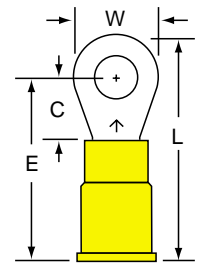

Ring Tongues - Vinyl Insulated Brazed Seam 12-10 AWG

Product Number [†]	UPC (054007-)	Wire Range (AWG)	Stud Size	Wire					Barrel Length	Barrel I.D.	Maximum Insulation Diameter	Terminals per:	
				W	C	L	E	Thickness				Carton	Case
MV10-4R/SK	01918	12-10	4	0.28	0.29	0.98	0.84	0.040	0.25	0.135	0.250	—	500
MV10-6RX	23334	12-10	6	0.38	0.29	1.03	0.84	0.040	0.25	0.135	0.250	50	500
MV10-6RK	01920	12-10	6	0.38	0.29	1.03	0.84	0.040	0.25	0.135	0.250	—	500
MV10-8RX	23342	12-10	8	0.38	0.29	1.03	0.84	0.040	0.25	0.135	0.250	50	500
MV10-8RK	01922	12-10	8	0.38	0.29	1.03	0.84	0.040	0.25	0.135	0.250	—	500
MV10-10RX	23359	12-10	10	0.38	0.29	1.03	0.84	0.040	0.25	0.135	0.250	50	500
MV10-10RK	01923	12-10	10	0.38	0.29	1.03	0.84	0.040	0.25	0.135	0.250	—	500
MV10-14R/SX	23367	12-10	1/4	0.53	0.44	1.26	0.99	0.040	0.25	0.135	0.250	50	500
MV10-14R/SK	01924	12-10	1/4	0.53	0.44	1.26	0.99	0.040	0.25	0.135	0.250	—	500
MV10-516R/SX	23375	12-10	5/16	0.53	0.44	1.26	0.99	0.040	0.25	0.135	0.250	50	500
MV10-516R/SK	01926	12-10	5/16	0.53	0.44	1.26	0.99	0.040	0.25	0.135	0.250	—	500
MV10-38R/SX	49639	12-10	3/8	0.54	0.44	1.26	0.99	0.040	0.25	0.135	0.250	50	500
MV10-38R/SK	01928	12-10	3/8	0.54	0.44	1.26	0.99	0.040	0.25	0.135	0.250	—	500
MV10-12RX	23409	12-10	1/2	0.75	0.57	1.50	1.12	0.040	0.25	0.135	0.250	50	500
MV10-12RK	01931	12-10	1/2	0.75	0.57	1.50	1.12	0.040	0.25	0.135	0.250	—	500

MV10-4R/S
Stud Size 4
Wire Range 12-10

MV10-6R
Stud Size 6
Wire Range 12-10

MV10-8R
Stud Size 8
Wire Range 12-10

MV10-10R
Stud Size 10
Wire Range 12-10

Stud Size
Wire Range

MV10-14R/S
Stud Size 1/4
Wire Range 12-10

MV10-516R/S
Stud Size 5/16
Wire Range 12-10

MV10-38R/S
Stud Size 3/8
Wire Range 12-10

MV10-12R
Stud Size 1/2
Wire Range 12-10

Stud Size
Wire Range