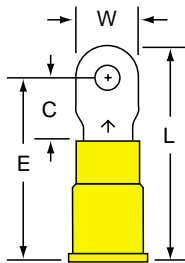

Ring Tongues - Vinyl Insulated Brazed Seam 12-10 AWG

Product Number [†]	UPC (054007-)	Wire Range (AWG)	Stud Size	Wire					Barrel Length	Barrel I.D.	Maximum Insulation Diameter	Terminals per:	
				W	C	L	E	Thickness				Carton	Case
MV10-4R/SK	01918	12-10	4	0.28	0.29	0.98	0.84	0.040	0.25	0.135	0.250	—	500
MV10-6RX	23334	12-10	6	0.38	0.29	1.03	0.84	0.040	0.25	0.135	0.250	50	500
MV10-6RK	01920	12-10	6	0.38	0.29	1.03	0.84	0.040	0.25	0.135	0.250	—	500
MV10-8RX	23342	12-10	8	0.38	0.29	1.03	0.84	0.040	0.25	0.135	0.250	50	500
MV10-8RK	01922	12-10	8	0.38	0.29	1.03	0.84	0.040	0.25	0.135	0.250	—	500
MV10-10RX	23359	12-10	10	0.38	0.29	1.03	0.84	0.040	0.25	0.135	0.250	50	500
MV10-10RK	01923	12-10	10	0.38	0.29	1.03	0.84	0.040	0.25	0.135	0.250	—	500
MV10-14R/SX	23367	12-10	1/4	0.53	0.44	1.26	0.99	0.040	0.25	0.135	0.250	50	500
MV10-14R/SK	01924	12-10	1/4	0.53	0.44	1.26	0.99	0.040	0.25	0.135	0.250	—	500
MV10-516R/SX	23375	12-10	5/16	0.53	0.44	1.26	0.99	0.040	0.25	0.135	0.250	50	500
MV10-516R/SK	01926	12-10	5/16	0.53	0.44	1.26	0.99	0.040	0.25	0.135	0.250	—	500
MV10-38R/SX	49639	12-10	3/8	0.54	0.44	1.26	0.99	0.040	0.25	0.135	0.250	50	500
MV10-38R/SK	01928	12-10	3/8	0.54	0.44	1.26	0.99	0.040	0.25	0.135	0.250	—	500
MV10-12RX	23409	12-10	1/2	0.75	0.57	1.50	1.12	0.040	0.25	0.135	0.250	50	500
MV10-12RK	01931	12-10	1/2	0.75	0.57	1.50	1.12	0.040	0.25	0.135	0.250	—	500

MV10-4R/S
Stud Size 4
Wire Range 12-10

MV10-6R
Stud Size 6
Wire Range 12-10

MV10-8R
Stud Size 8
Wire Range 12-10

MV10-10R
Stud Size 10
Wire Range 12-10

Stud Size
Wire Range

MV10-14R/S
Stud Size 1/4
Wire Range 12-10

MV10-516R/S
Stud Size 5/16
Wire Range 12-10

MV10-38R/S
Stud Size 3/8
Wire Range 12-10

MV10-12R
Stud Size 1/2
Wire Range 12-10

Stud Size
Wire Range