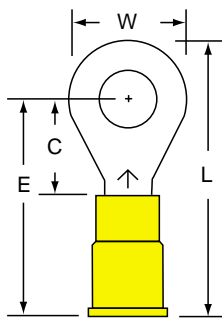

Ring Tongues - Vinyl Insulated Brazed Seam 12-10 AWG

Product Number [†]	UPC (054007-)	Wire Range (AWG)	Stud Size	Wire					Barrel Length	Barrel I.D.	Maximum Insulation Diameter	Terminals per:	
				W	C	L	E	Thickness				Carton	Case
MV10-4R/SK	01918	12-10	4	0.28	0.29	0.98	0.84	0.040	0.25	0.135	0.250	—	500
MV10-6RX	23334	12-10	6	0.38	0.29	1.03	0.84	0.040	0.25	0.135	0.250	50	500
MV10-6RK	01920	12-10	6	0.38	0.29	1.03	0.84	0.040	0.25	0.135	0.250	—	500
MV10-8RX	23342	12-10	8	0.38	0.29	1.03	0.84	0.040	0.25	0.135	0.250	50	500
MV10-8RK	01922	12-10	8	0.38	0.29	1.03	0.84	0.040	0.25	0.135	0.250	—	500
MV10-10RX	23359	12-10	10	0.38	0.29	1.03	0.84	0.040	0.25	0.135	0.250	50	500
MV10-10RK	01923	12-10	10	0.38	0.29	1.03	0.84	0.040	0.25	0.135	0.250	—	500
MV10-14R/SX	23367	12-10	1/4	0.53	0.44	1.26	0.99	0.040	0.25	0.135	0.250	50	500
MV10-14R/SK	01924	12-10	1/4	0.53	0.44	1.26	0.99	0.040	0.25	0.135	0.250	—	500
MV10-516R/SX	23375	12-10	5/16	0.53	0.44	1.26	0.99	0.040	0.25	0.135	0.250	50	500
MV10-516R/SK	01926	12-10	5/16	0.53	0.44	1.26	0.99	0.040	0.25	0.135	0.250	—	500
MV10-38R/SX	49639	12-10	3/8	0.54	0.44	1.26	0.99	0.040	0.25	0.135	0.250	50	500
MV10-38R/SK	01928	12-10	3/8	0.54	0.44	1.26	0.99	0.040	0.25	0.135	0.250	—	500
MV10-12RX	23409	12-10	1/2	0.75	0.57	1.50	1.12	0.040	0.25	0.135	0.250	50	500
MV10-12RK	01931	12-10	1/2	0.75	0.57	1.50	1.12	0.040	0.25	0.135	0.250	—	500

MV10-4R/S
Stud Size 4
Wire Range 12-10

MV10-6R
Stud Size 6
Wire Range 12-10

MV10-8R
Stud Size 8
Wire Range 12-10

MV10-10R
Stud Size 10
Wire Range 12-10

Stud Size
Wire Range

MV10-14R/S
Stud Size 1/4
Wire Range 12-10

MV10-516R/S
Stud Size 5/16
Wire Range 12-10

MV10-38R/S
Stud Size 3/8
Wire Range 12-10

MV10-12R
Stud Size 1/2
Wire Range 12-10

Stud Size
Wire Range