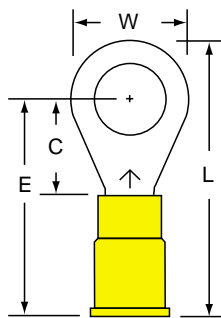

Ring Tongues - Vinyl Insulated Brazed Seam 12-10 AWG

Product Number [†]	UPC (054007-)	Wire Range (AWG)	Stud Size	Wire					Barrel Length	Barrel I.D.	Maximum Insulation Diameter	Terminals per:	
				W	C	L	E	Thickness				Carton	Case
MV10-4R/SK	01918	12-10	4	0.28	0.29	0.98	0.84	0.040	0.25	0.135	0.250	—	500
MV10-6RX	23334	12-10	6	0.38	0.29	1.03	0.84	0.040	0.25	0.135	0.250	50	500
MV10-6RK	01920	12-10	6	0.38	0.29	1.03	0.84	0.040	0.25	0.135	0.250	—	500
MV10-8RX	23342	12-10	8	0.38	0.29	1.03	0.84	0.040	0.25	0.135	0.250	50	500
MV10-8RK	01922	12-10	8	0.38	0.29	1.03	0.84	0.040	0.25	0.135	0.250	—	500
MV10-10RX	23359	12-10	10	0.38	0.29	1.03	0.84	0.040	0.25	0.135	0.250	50	500
MV10-10RK	01923	12-10	10	0.38	0.29	1.03	0.84	0.040	0.25	0.135	0.250	—	500
MV10-14R/SX	23367	12-10	1/4	0.53	0.44	1.26	0.99	0.040	0.25	0.135	0.250	50	500
MV10-14R/SK	01924	12-10	1/4	0.53	0.44	1.26	0.99	0.040	0.25	0.135	0.250	—	500
MV10-516R/SX	23375	12-10	5/16	0.53	0.44	1.26	0.99	0.040	0.25	0.135	0.250	50	500
MV10-516R/SK	01926	12-10	5/16	0.53	0.44	1.26	0.99	0.040	0.25	0.135	0.250	—	500
MV10-38R/SX	49639	12-10	3/8	0.54	0.44	1.26	0.99	0.040	0.25	0.135	0.250	50	500
MV10-38R/SK	01928	12-10	3/8	0.54	0.44	1.26	0.99	0.040	0.25	0.135	0.250	—	500
MV10-12RX	23409	12-10	1/2	0.75	0.57	1.50	1.12	0.040	0.25	0.135	0.250	50	500
MV10-12RK	01931	12-10	1/2	0.75	0.57	1.50	1.12	0.040	0.25	0.135	0.250	—	500

MV10-4R/S
Stud Size 4
Wire Range 12-10

MV10-6R
Stud Size 6
Wire Range 12-10

MV10-8R
Stud Size 8
Wire Range 12-10

MV10-10R
Stud Size 10
Wire Range 12-10

Stud Size
Wire Range

MV10-14R/S
Stud Size 1/4
Wire Range 12-10

MV10-516R/S
Stud Size 5/16
Wire Range 12-10

MV10-38R/S
Stud Size 3/8
Wire Range 12-10

MV10-12R
Stud Size 1/2
Wire Range 12-10

Stud Size
Wire Range