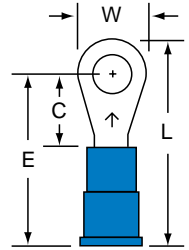

Ring Tongues - Vinyl Insulated Brazed Seam 16-14 AWG

Product Number†	UPC (054007-)	Wire Range (AWG)	Stud Size	Wire					Barrel Length	Barrel I.D.	Maximum Insulation Diameter	Terminals per:	
				W	C	L	E	Thickness				Carton	Case
MV14-4R/SX	22369	16-14	4	0.25	0.22	0.80	0.67	0.030	0.25	0.090	0.170	100	500
MV14-4R/SK	01412	16-14	4	0.25	0.22	0.80	0.67	0.030	0.25	0.090	0.170	—	1000
MV14-6R/SX	22377	16-14	6	0.25	0.22	0.80	0.67	0.030	0.25	0.090	0.170	100	500
MV14-6R/SK	01414	16-14	6	0.25	0.22	0.80	0.67	0.030	0.25	0.090	0.170	—	1000
MV14-8R/SK	01417	16-14	8	0.25	0.22	0.80	0.67	0.030	0.25	0.090	0.170	—	1000
MV14-8R/LX	22385	16-14	8	0.31	0.33	0.93	0.78	0.030	0.25	0.090	0.170	100	500
MV14-8R/LK	01419	16-14	8	0.31	0.33	0.93	0.78	0.030	0.25	0.090	0.170	—	1000
MV14-10RK	01420	16-14	10	0.33	0.29	0.90	0.74	0.030	0.25	0.090	0.170	—	1000
MV14-10R/LX	22393	16-14	10	0.31	0.33	0.93	0.78	0.030	0.25	0.090	0.170	100	500
MV14-10R/LK	01421	16-14	10	0.31	0.33	0.93	0.78	0.030	0.25	0.090	0.170	—	1000
MV14-14R/SX	22401	16-14	1/4	0.47	0.40	1.08	0.85	0.030	0.25	0.090	0.170	100	500
MV14-14R/SK	01422	16-14	1/4	0.47	0.40	1.08	0.85	0.030	0.25	0.090	0.170	—	1000
MV14-516R/SX	49615	16-14	5/16	0.47	0.40	1.08	0.85	0.030	0.25	0.090	0.170	100	500
MV14-516R/SK	01424	16-14	5/16	0.47	0.40	1.08	0.85	0.030	0.25	0.090	0.170	—	1000
MV14-38RX	22421	16-14	3/8	0.56	0.40	1.13	0.85	0.030	0.25	0.090	0.170	100	500
MV14-38RK	00546	16-14	3/8	0.56	0.40	1.13	0.85	0.030	0.25	0.090	0.170	—	1000

MV14-4R/S
Stud Size: 4
Wire Range: 16-14

MV14-6R/S
Stud Size: 6
Wire Range: 16-14

MV14-8R/S
Stud Size: 8
Wire Range: 16-14

MV14-8R/L
Stud Size: 8
Wire Range: 16-14

MV14-10R
Stud Size: 10
Wire Range: 16-14

MV14-10R/L
Stud Size: 10
Wire Range: 16-14

MV14-14R/S
Stud Size: 1/4
Wire Range: 16-14

MV14-516R/S
Stud Size: 5/16
Wire Range: 16-14

MV14-38R
Stud Size: 3/8
Wire Range: 16-14

Stud Size
Wire Range

Stud Size
Wire Range