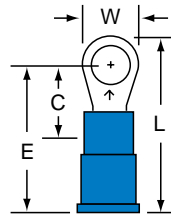

Ring Tongues - Vinyl Insulated Brazed Seam 16-14 AWG

Product Number†	UPC (054007-)	Wire Range (AWG)	Stud Size	Wire					Barrel Length	Barrel I.D.	Maximum Insulation Diameter	Terminals per:	
				W	C	L	E	Thickness				Carton	Case
MV14-4R/SX	22369	16-14	4	0.25	0.22	0.80	0.67	0.030	0.25	0.090	0.170	100	500
MV14-4R/SK	01412	16-14	4	0.25	0.22	0.80	0.67	0.030	0.25	0.090	0.170	—	1000
MV14-6R/SX	22377	16-14	6	0.25	0.22	0.80	0.67	0.030	0.25	0.090	0.170	100	500
MV14-6R/SK	01414	16-14	6	0.25	0.22	0.80	0.67	0.030	0.25	0.090	0.170	—	1000
MV14-8R/SK	01417	16-14	8	0.25	0.22	0.80	0.67	0.030	0.25	0.090	0.170	—	1000
MV14-8R/LX	22385	16-14	8	0.31	0.33	0.93	0.78	0.030	0.25	0.090	0.170	100	500
MV14-8R/LK	01419	16-14	8	0.31	0.33	0.93	0.78	0.030	0.25	0.090	0.170	—	1000
MV14-10RK	01420	16-14	10	0.33	0.29	0.90	0.74	0.030	0.25	0.090	0.170	—	1000
MV14-10R/LX	22393	16-14	10	0.31	0.33	0.93	0.78	0.030	0.25	0.090	0.170	100	500
MV14-10R/LK	01421	16-14	10	0.31	0.33	0.93	0.78	0.030	0.25	0.090	0.170	—	1000
MV14-14R/SX	22401	16-14	1/4	0.47	0.40	1.08	0.85	0.030	0.25	0.090	0.170	100	500
MV14-14R/SK	01422	16-14	1/4	0.47	0.40	1.08	0.85	0.030	0.25	0.090	0.170	—	1000
MV14-516R/SX	49615	16-14	5/16	0.47	0.40	1.08	0.85	0.030	0.25	0.090	0.170	100	500
MV14-516R/SK	01424	16-14	5/16	0.47	0.40	1.08	0.85	0.030	0.25	0.090	0.170	—	1000
MV14-38RX	22421	16-14	3/8	0.56	0.40	1.13	0.85	0.030	0.25	0.090	0.170	100	500
MV14-38RK	00546	16-14	3/8	0.56	0.40	1.13	0.85	0.030	0.25	0.090	0.170	—	1000

MV14-4R/S
Stud Size: 4
Wire Range: 16-14

MV14-6R/S
Stud Size: 6
Wire Range: 16-14

MV14-8R/S
Stud Size: 8
Wire Range: 16-14

MV14-8R/L
Stud Size: 8
Wire Range: 16-14

MV14-10R
Stud Size: 10
Wire Range: 16-14

MV14-10R/L
Stud Size: 10
Wire Range: 16-14

MV14-14R/S
Stud Size: 1/4
Wire Range: 16-14

MV14-516R/S
Stud Size: 5/16
Wire Range: 16-14

MV14-38R
Stud Size: 3/8
Wire Range: 16-14

Stud Size
Wire Range

Stud Size
Wire Range