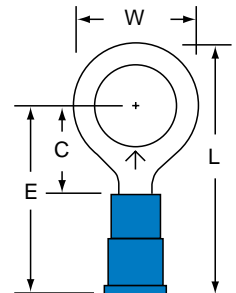

Ring Tongues - Vinyl Insulated Brazed Seam 16-14 AWG

Product Number†	UPC (054007-)	Wire Range (AWG)	Stud Size	Wire					Barrel Length	Barrel I.D.	Maximum Insulation Diameter	Terminals per:	
				W	C	L	E	Thickness				Carton	Case
MV14-4R/SX	22369	16-14	4	0.25	0.22	0.80	0.67	0.030	0.25	0.090	0.170	100	500
MV14-4R/SK	01412	16-14	4	0.25	0.22	0.80	0.67	0.030	0.25	0.090	0.170	—	1000
MV14-6R/SX	22377	16-14	6	0.25	0.22	0.80	0.67	0.030	0.25	0.090	0.170	100	500
MV14-6R/SK	01414	16-14	6	0.25	0.22	0.80	0.67	0.030	0.25	0.090	0.170	—	1000
MV14-8R/SK	01417	16-14	8	0.25	0.22	0.80	0.67	0.030	0.25	0.090	0.170	—	1000
MV14-8R/LX	22385	16-14	8	0.31	0.33	0.93	0.78	0.030	0.25	0.090	0.170	100	500
MV14-8R/LK	01419	16-14	8	0.31	0.33	0.93	0.78	0.030	0.25	0.090	0.170	—	1000
MV14-10RK	01420	16-14	10	0.33	0.29	0.90	0.74	0.030	0.25	0.090	0.170	—	1000
MV14-10R/LX	22393	16-14	10	0.31	0.33	0.93	0.78	0.030	0.25	0.090	0.170	100	500
MV14-10R/LK	01421	16-14	10	0.31	0.33	0.93	0.78	0.030	0.25	0.090	0.170	—	1000
MV14-14R/SX	22401	16-14	1/4	0.47	0.40	1.08	0.85	0.030	0.25	0.090	0.170	100	500
MV14-14R/SK	01422	16-14	1/4	0.47	0.40	1.08	0.85	0.030	0.25	0.090	0.170	—	1000
MV14-516R/SX	49615	16-14	5/16	0.47	0.40	1.08	0.85	0.030	0.25	0.090	0.170	100	500
MV14-516R/SK	01424	16-14	5/16	0.47	0.40	1.08	0.85	0.030	0.25	0.090	0.170	—	1000
MV14-38RX	22421	16-14	3/8	0.56	0.40	1.13	0.85	0.030	0.25	0.090	0.170	100	500
MV14-38RK	00546	16-14	3/8	0.56	0.40	1.13	0.85	0.030	0.25	0.090	0.170	—	1000

MV14-4R/S
Stud Size: 4
Wire Range: 16-14

MV14-6R/S
Stud Size: 6
Wire Range: 16-14

MV14-8R/S
Stud Size: 8
Wire Range: 16-14

MV14-8R/L
Stud Size: 8
Wire Range: 16-14

MV14-10R
Stud Size: 10
Wire Range: 16-14

MV14-10R/L
Stud Size: 10
Wire Range: 16-14

MV14-14R/S
Stud Size: 1/4
Wire Range: 16-14

MV14-516R/S
Stud Size: 5/16
Wire Range: 16-14

MV14-38R
Stud Size: 3/8
Wire Range: 16-14

Stud Size
Wire Range

Stud Size
Wire Range