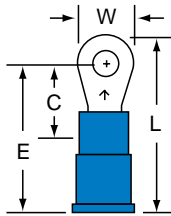

Ring Tongues - Vinyl Insulated Brazed Seam 16-14 AWG

Product Number†	UPC (054007-)	Wire Range (AWG)	Stud Size	Wire					Barrel Length	Barrel I.D.	Maximum Insulation Diameter	Terminals per:	
				W	C	L	E	Thickness				Carton	Case
MV14-4R/SX	22369	16-14	4	0.25	0.22	0.80	0.67	0.030	0.25	0.090	0.170	100	500
MV14-4R/SK	01412	16-14	4	0.25	0.22	0.80	0.67	0.030	0.25	0.090	0.170	—	1000
MV14-6R/SX	22377	16-14	6	0.25	0.22	0.80	0.67	0.030	0.25	0.090	0.170	100	500
MV14-6R/SK	01414	16-14	6	0.25	0.22	0.80	0.67	0.030	0.25	0.090	0.170	—	1000
MV14-8R/SK	01417	16-14	8	0.25	0.22	0.80	0.67	0.030	0.25	0.090	0.170	—	1000
MV14-8R/LX	22385	16-14	8	0.31	0.33	0.93	0.78	0.030	0.25	0.090	0.170	100	500
MV14-8R/LK	01419	16-14	8	0.31	0.33	0.93	0.78	0.030	0.25	0.090	0.170	—	1000
MV14-10RK	01420	16-14	10	0.33	0.29	0.90	0.74	0.030	0.25	0.090	0.170	—	1000
MV14-10R/LX	22393	16-14	10	0.31	0.33	0.93	0.78	0.030	0.25	0.090	0.170	100	500
MV14-10R/LK	01421	16-14	10	0.31	0.33	0.93	0.78	0.030	0.25	0.090	0.170	—	1000
MV14-14R/SX	22401	16-14	1/4	0.47	0.40	1.08	0.85	0.030	0.25	0.090	0.170	100	500
MV14-14R/SK	01422	16-14	1/4	0.47	0.40	1.08	0.85	0.030	0.25	0.090	0.170	—	1000
MV14-516R/SX	49615	16-14	5/16	0.47	0.40	1.08	0.85	0.030	0.25	0.090	0.170	100	500
MV14-516R/SK	01424	16-14	5/16	0.47	0.40	1.08	0.85	0.030	0.25	0.090	0.170	—	1000
MV14-38RX	22421	16-14	3/8	0.56	0.40	1.13	0.85	0.030	0.25	0.090	0.170	100	500
MV14-38RK	00546	16-14	3/8	0.56	0.40	1.13	0.85	0.030	0.25	0.090	0.170	—	1000

MV14-4R/S
Stud Size: 4
Wire Range: 16-14

MV14-6R/S
Stud Size: 6
Wire Range: 16-14

MV14-8R/S
Stud Size: 8
Wire Range: 16-14

MV14-8R/L
Stud Size: 8
Wire Range: 16-14

MV14-10R
Stud Size: 10
Wire Range: 16-14

MV14-10R/L
Stud Size: 10
Wire Range: 16-14

MV14-14R/S
Stud Size: 1/4
Wire Range: 16-14

MV14-516R/S
Stud Size: 5/16
Wire Range: 16-14

MV14-38R
Stud Size: 3/8
Wire Range: 16-14

Stud Size
Wire Range

Stud Size
Wire Range