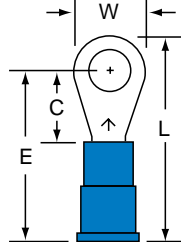

Ring Tongues - Vinyl Insulated Brazed Seam 16-14 AWG

Product Number†	UPC (054007-)	Wire Range (AWG)	Stud Size	Wire					Barrel Length	Barrel I.D.	Maximum Insulation Diameter	Terminals per:	
				W	C	L	E	Thickness				Carton	Case
MV14-4R/SX	22369	16-14	4	0.25	0.22	0.80	0.67	0.030	0.25	0.090	0.170	100	500
MV14-4R/SK	01412	16-14	4	0.25	0.22	0.80	0.67	0.030	0.25	0.090	0.170	—	1000
MV14-6R/SX	22377	16-14	6	0.25	0.22	0.80	0.67	0.030	0.25	0.090	0.170	100	500
MV14-6R/SK	01414	16-14	6	0.25	0.22	0.80	0.67	0.030	0.25	0.090	0.170	—	1000
MV14-8R/SK	01417	16-14	8	0.25	0.22	0.80	0.67	0.030	0.25	0.090	0.170	—	1000
MV14-8R/LX	22385	16-14	8	0.31	0.33	0.93	0.78	0.030	0.25	0.090	0.170	100	500
MV14-8R/LK	01419	16-14	8	0.31	0.33	0.93	0.78	0.030	0.25	0.090	0.170	—	1000
MV14-10RK	01420	16-14	10	0.33	0.29	0.90	0.74	0.030	0.25	0.090	0.170	—	1000
MV14-10R/LX	22393	16-14	10	0.31	0.33	0.93	0.78	0.030	0.25	0.090	0.170	100	500
MV14-10R/LK	01421	16-14	10	0.31	0.33	0.93	0.78	0.030	0.25	0.090	0.170	—	1000
MV14-14R/SX	22401	16-14	1/4	0.47	0.40	1.08	0.85	0.030	0.25	0.090	0.170	100	500
MV14-14R/SK	01422	16-14	1/4	0.47	0.40	1.08	0.85	0.030	0.25	0.090	0.170	—	1000
MV14-516R/SX	49615	16-14	5/16	0.47	0.40	1.08	0.85	0.030	0.25	0.090	0.170	100	500
MV14-516R/SK	01424	16-14	5/16	0.47	0.40	1.08	0.85	0.030	0.25	0.090	0.170	—	1000
MV14-38RX	22421	16-14	3/8	0.56	0.40	1.13	0.85	0.030	0.25	0.090	0.170	100	500
MV14-38RK	00546	16-14	3/8	0.56	0.40	1.13	0.85	0.030	0.25	0.090	0.170	—	1000

MV14-4R/S
Stud Size: 4
Wire Range: 16-14

MV14-6R/S
Stud Size: 6
Wire Range: 16-14

MV14-8R/S
Stud Size: 8
Wire Range: 16-14

MV14-8R/L
Stud Size: 8
Wire Range: 16-14

MV14-10R
Stud Size: 10
Wire Range: 16-14

MV14-10R/L
Stud Size: 10
Wire Range: 16-14

MV14-14R/S
Stud Size: 1/4
Wire Range: 16-14

MV14-516R/S
Stud Size: 5/16
Wire Range: 16-14

MV14-38R
Stud Size: 3/8
Wire Range: 16-14

Stud Size
Wire Range

Stud Size
Wire Range