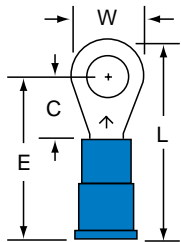

Ring Tongues - Vinyl Insulated Brazed Seam 16-14 AWG

Product Number†	UPC (054007-)	Wire Range (AWG)	Stud Size	Wire					Barrel Length	Barrel I.D.	Maximum Insulation Diameter	Terminals per:	
				W	C	L	E	Thickness				Carton	Case
MV14-4R/SX	22369	16-14	4	0.25	0.22	0.80	0.67	0.030	0.25	0.090	0.170	100	500
MV14-4R/SK	01412	16-14	4	0.25	0.22	0.80	0.67	0.030	0.25	0.090	0.170	—	1000
MV14-6R/SX	22377	16-14	6	0.25	0.22	0.80	0.67	0.030	0.25	0.090	0.170	100	500
MV14-6R/SK	01414	16-14	6	0.25	0.22	0.80	0.67	0.030	0.25	0.090	0.170	—	1000
MV14-8R/SK	01417	16-14	8	0.25	0.22	0.80	0.67	0.030	0.25	0.090	0.170	—	1000
MV14-8R/LX	22385	16-14	8	0.31	0.33	0.93	0.78	0.030	0.25	0.090	0.170	100	500
MV14-8R/LK	01419	16-14	8	0.31	0.33	0.93	0.78	0.030	0.25	0.090	0.170	—	1000
MV14-10RK	01420	16-14	10	0.33	0.29	0.90	0.74	0.030	0.25	0.090	0.170	—	1000
MV14-10R/LX	22393	16-14	10	0.31	0.33	0.93	0.78	0.030	0.25	0.090	0.170	100	500
MV14-10R/LK	01421	16-14	10	0.31	0.33	0.93	0.78	0.030	0.25	0.090	0.170	—	1000
MV14-14R/SX	22401	16-14	1/4	0.47	0.40	1.08	0.85	0.030	0.25	0.090	0.170	100	500
MV14-14R/SK	01422	16-14	1/4	0.47	0.40	1.08	0.85	0.030	0.25	0.090	0.170	—	1000
MV14-516R/SX	49615	16-14	5/16	0.47	0.40	1.08	0.85	0.030	0.25	0.090	0.170	100	500
MV14-516R/SK	01424	16-14	5/16	0.47	0.40	1.08	0.85	0.030	0.25	0.090	0.170	—	1000
MV14-38RX	22421	16-14	3/8	0.56	0.40	1.13	0.85	0.030	0.25	0.090	0.170	100	500
MV14-38RK	00546	16-14	3/8	0.56	0.40	1.13	0.85	0.030	0.25	0.090	0.170	—	1000

MV14-4R/S
Stud Size: 4
Wire Range: 16-14

MV14-6R/S
Stud Size: 6
Wire Range: 16-14

MV14-8R/S
Stud Size: 8
Wire Range: 16-14

MV14-8R/L
Stud Size: 8
Wire Range: 16-14

MV14-10R
Stud Size: 10
Wire Range: 16-14

MV14-10R/L
Stud Size: 10
Wire Range: 16-14

MV14-14R/S
Stud Size: 1/4
Wire Range: 16-14

MV14-516R/S
Stud Size: 5/16
Wire Range: 16-14

MV14-38R
Stud Size: 3/8
Wire Range: 16-14

Stud Size
Wire Range

Stud Size
Wire Range