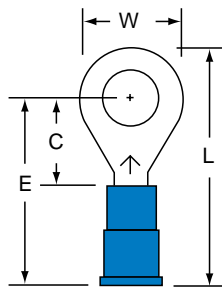

Ring Tongues - Vinyl Insulated Brazed Seam 16-14 AWG

Product Number†	UPC (054007-)	Wire Range (AWG)	Stud Size	Wire					Barrel Length	Barrel I.D.	Maximum Insulation Diameter	Terminals per:	
				W	C	L	E	Thickness				Carton	Case
MV14-4R/SX	22369	16-14	4	0.25	0.22	0.80	0.67	0.030	0.25	0.090	0.170	100	500
MV14-4R/SK	01412	16-14	4	0.25	0.22	0.80	0.67	0.030	0.25	0.090	0.170	—	1000
MV14-6R/SX	22377	16-14	6	0.25	0.22	0.80	0.67	0.030	0.25	0.090	0.170	100	500
MV14-6R/SK	01414	16-14	6	0.25	0.22	0.80	0.67	0.030	0.25	0.090	0.170	—	1000
MV14-8R/SK	01417	16-14	8	0.25	0.22	0.80	0.67	0.030	0.25	0.090	0.170	—	1000
MV14-8R/LX	22385	16-14	8	0.31	0.33	0.93	0.78	0.030	0.25	0.090	0.170	100	500
MV14-8R/LK	01419	16-14	8	0.31	0.33	0.93	0.78	0.030	0.25	0.090	0.170	—	1000
MV14-10RK	01420	16-14	10	0.33	0.29	0.90	0.74	0.030	0.25	0.090	0.170	—	1000
MV14-10R/LX	22393	16-14	10	0.31	0.33	0.93	0.78	0.030	0.25	0.090	0.170	100	500
MV14-10R/LK	01421	16-14	10	0.31	0.33	0.93	0.78	0.030	0.25	0.090	0.170	—	1000
MV14-14R/SX	22401	16-14	1/4	0.47	0.40	1.08	0.85	0.030	0.25	0.090	0.170	100	500
MV14-14R/SK	01422	16-14	1/4	0.47	0.40	1.08	0.85	0.030	0.25	0.090	0.170	—	1000
MV14-516R/SX	49615	16-14	5/16	0.47	0.40	1.08	0.85	0.030	0.25	0.090	0.170	100	500
MV14-516R/SK	01424	16-14	5/16	0.47	0.40	1.08	0.85	0.030	0.25	0.090	0.170	—	1000
MV14-38RX	22421	16-14	3/8	0.56	0.40	1.13	0.85	0.030	0.25	0.090	0.170	100	500
MV14-38RK	00546	16-14	3/8	0.56	0.40	1.13	0.85	0.030	0.25	0.090	0.170	—	1000

MV14-4R/S
Stud Size: 4
Wire Range: 16-14

MV14-6R/S
Stud Size: 6
Wire Range: 16-14

MV14-8R/S
Stud Size: 8
Wire Range: 16-14

MV14-8R/L
Stud Size: 8
Wire Range: 16-14

MV14-10R
Stud Size: 10
Wire Range: 16-14

MV14-10R/L
Stud Size: 10
Wire Range: 16-14

MV14-14R/S
Stud Size: 1/4
Wire Range: 16-14

MV14-516R/S
Stud Size: 5/16
Wire Range: 16-14

MV14-38R
Stud Size: 3/8
Wire Range: 16-14

Stud Size
Wire Range

Stud Size
Wire Range