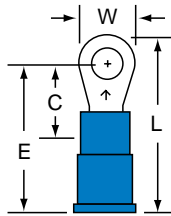

Ring Tongues - Vinyl Insulated Brazed Seam 16-14 AWG

Product Number†	UPC (054007-)	Wire Range (AWG)	Stud Size	Wire					Barrel Length	Barrel I.D.	Maximum Insulation Diameter	Terminals per:	
				W	C	L	E	Thickness				Carton	Case
MV14-4R/SX	22369	16-14	4	0.25	0.22	0.80	0.67	0.030	0.25	0.090	0.170	100	500
MV14-4R/SK	01412	16-14	4	0.25	0.22	0.80	0.67	0.030	0.25	0.090	0.170	—	1000
MV14-6R/SX	22377	16-14	6	0.25	0.22	0.80	0.67	0.030	0.25	0.090	0.170	100	500
MV14-6R/SK	01414	16-14	6	0.25	0.22	0.80	0.67	0.030	0.25	0.090	0.170	—	1000
MV14-8R/SK	01417	16-14	8	0.25	0.22	0.80	0.67	0.030	0.25	0.090	0.170	—	1000
MV14-8R/LX	22385	16-14	8	0.31	0.33	0.93	0.78	0.030	0.25	0.090	0.170	100	500
MV14-8R/LK	01419	16-14	8	0.31	0.33	0.93	0.78	0.030	0.25	0.090	0.170	—	1000
MV14-10RK	01420	16-14	10	0.33	0.29	0.90	0.74	0.030	0.25	0.090	0.170	—	1000
MV14-10R/LX	22393	16-14	10	0.31	0.33	0.93	0.78	0.030	0.25	0.090	0.170	100	500
MV14-10R/LK	01421	16-14	10	0.31	0.33	0.93	0.78	0.030	0.25	0.090	0.170	—	1000
MV14-14R/SX	22401	16-14	1/4	0.47	0.40	1.08	0.85	0.030	0.25	0.090	0.170	100	500
MV14-14R/SK	01422	16-14	1/4	0.47	0.40	1.08	0.85	0.030	0.25	0.090	0.170	—	1000
MV14-516R/SX	49615	16-14	5/16	0.47	0.40	1.08	0.85	0.030	0.25	0.090	0.170	100	500
MV14-516R/SK	01424	16-14	5/16	0.47	0.40	1.08	0.85	0.030	0.25	0.090	0.170	—	1000
MV14-38RX	22421	16-14	3/8	0.56	0.40	1.13	0.85	0.030	0.25	0.090	0.170	100	500
MV14-38RK	00546	16-14	3/8	0.56	0.40	1.13	0.85	0.030	0.25	0.090	0.170	—	1000

MV14-4R/S
Stud Size: 4
Wire Range: 16-14

MV14-6R/S
Stud Size: 6
Wire Range: 16-14

MV14-8R/S
Stud Size: 8
Wire Range: 16-14

MV14-8R/L
Stud Size: 8
Wire Range: 16-14

MV14-10R
Stud Size: 10
Wire Range: 16-14

MV14-10R/L
Stud Size: 10
Wire Range: 16-14

MV14-14R/S
Stud Size: 1/4
Wire Range: 16-14

MV14-516R/S
Stud Size: 5/16
Wire Range: 16-14

MV14-38R
Stud Size: 3/8
Wire Range: 16-14

Stud Size
Wire Range

Stud Size
Wire Range