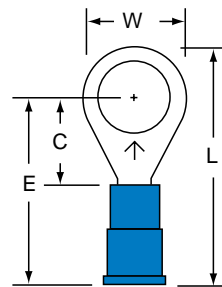

Ring Tongues - Vinyl Insulated Brazed Seam 16-14 AWG

Product Number†	UPC (054007-)	Wire Range (AWG)	Stud Size	Wire					Barrel Length	Barrel I.D.	Maximum Insulation Diameter	Terminals per:	
				W	C	L	E	Thickness				Carton	Case
MV14-4R/SX	22369	16-14	4	0.25	0.22	0.80	0.67	0.030	0.25	0.090	0.170	100	500
MV14-4R/SK	01412	16-14	4	0.25	0.22	0.80	0.67	0.030	0.25	0.090	0.170	—	1000
MV14-6R/SX	22377	16-14	6	0.25	0.22	0.80	0.67	0.030	0.25	0.090	0.170	100	500
MV14-6R/SK	01414	16-14	6	0.25	0.22	0.80	0.67	0.030	0.25	0.090	0.170	—	1000
MV14-8R/SK	01417	16-14	8	0.25	0.22	0.80	0.67	0.030	0.25	0.090	0.170	—	1000
MV14-8R/LX	22385	16-14	8	0.31	0.33	0.93	0.78	0.030	0.25	0.090	0.170	100	500
MV14-8R/LK	01419	16-14	8	0.31	0.33	0.93	0.78	0.030	0.25	0.090	0.170	—	1000
MV14-10RK	01420	16-14	10	0.33	0.29	0.90	0.74	0.030	0.25	0.090	0.170	—	1000
MV14-10R/LX	22393	16-14	10	0.31	0.33	0.93	0.78	0.030	0.25	0.090	0.170	100	500
MV14-10R/LK	01421	16-14	10	0.31	0.33	0.93	0.78	0.030	0.25	0.090	0.170	—	1000
MV14-14R/SX	22401	16-14	1/4	0.47	0.40	1.08	0.85	0.030	0.25	0.090	0.170	100	500
MV14-14R/SK	01422	16-14	1/4	0.47	0.40	1.08	0.85	0.030	0.25	0.090	0.170	—	1000
MV14-516R/SX	49615	16-14	5/16	0.47	0.40	1.08	0.85	0.030	0.25	0.090	0.170	100	500
MV14-516R/SK	01424	16-14	5/16	0.47	0.40	1.08	0.85	0.030	0.25	0.090	0.170	—	1000
MV14-38RX	22421	16-14	3/8	0.56	0.40	1.13	0.85	0.030	0.25	0.090	0.170	100	500
MV14-38RK	00546	16-14	3/8	0.56	0.40	1.13	0.85	0.030	0.25	0.090	0.170	—	1000

MV14-4R/S
Stud Size: 4
Wire Range: 16-14

MV14-6R/S
Stud Size: 6
Wire Range: 16-14

MV14-8R/S
Stud Size: 8
Wire Range: 16-14

MV14-8R/L
Stud Size: 8
Wire Range: 16-14

MV14-10R
Stud Size: 10
Wire Range: 16-14

MV14-10R/L
Stud Size: 10
Wire Range: 16-14

MV14-14R/S
Stud Size: 1/4
Wire Range: 16-14

MV14-516R/S
Stud Size: 5/16
Wire Range: 16-14

MV14-38R
Stud Size: 3/8
Wire Range: 16-14

Stud Size
Wire Range

Stud Size
Wire Range