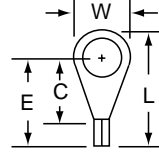

Ring Tongues – Non-Insulated Butted Seam 26-24 AWG

Product Number†	UPC (054007-)	Wire Range (AWG)	Stud Size	W	C	L	E	Thickness	Barrel Length	Barrel I.D.	Terminals per Case
MU24-2RK	00958	26-24	2	0.14	0.12	0.31	0.24	0.020	0.13	0.030	1000
MU24-4RK	00959	26-24	4	0.20	0.21	0.45	0.35	0.020	0.14	0.030	1000
MU24-6RK	00960	26-24	6	0.20	0.21	0.45	0.35	0.020	0.14	0.030	1000
MU24-8RK	00961	26-24	8	0.25	0.28	0.53	0.40	0.020	0.13	0.030	1000
MU24-10RK	00962	26-24	10	0.25	0.28	0.53	0.40	0.020	0.13	0.030	1000

MU24-2R
 Stud Size 2
 Wire Range 26-24

MU24-4R
 Stud Size 4
 Wire Range 26-24

MU24-6R
 Stud Size 6
 Wire Range 26-24

MU24-8R
 Stud Size 8
 Wire Range 26-24

MU24-10R
 Stud Size 10
 Wire Range 26-24

†Product Number ending in X = box; Product Number ending with K = bulk