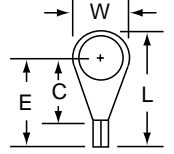

Ring Tongues – Non-Insulated Butted Seam 26-24 AWG

Product Number†	UPC (054007-)	Wire Range (AWG)	Stud Size	W	C	L	E	Thickness	Barrel Length	Barrel I.D.	Terminals per Case
MU24-2RK	00958	26-24	2	0.14	0.12	0.31	0.24	0.020	0.13	0.030	1000
MU24-4RK	00959	26-24	4	0.20	0.21	0.45	0.35	0.020	0.14	0.030	1000
MU24-6RK	00960	26-24	6	0.20	0.21	0.45	0.35	0.020	0.14	0.030	1000
MU24-8RK	00961	26-24	8	0.25	0.28	0.53	0.40	0.020	0.13	0.030	1000
MU24-10RK	00962	26-24	10	0.25	0.28	0.53	0.40	0.020	0.13	0.030	1000

MU24-2R
 Stud Size 2
 Wire Range 26-24

MU24-4R
 Stud Size 4
 Wire Range 26-24

MU24-6R
 Stud Size 6
 Wire Range 26-24

MU24-8R
 Stud Size 8
 Wire Range 26-24

MU24-10R
 Stud Size 10
 Wire Range 26-24

†Product Number ending in X = box; Product Number ending with K = bulk