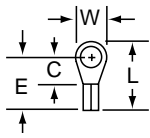

Ring Tongues – Non-Insulated Butted Seam 26-24 AWG

Product Number†	UPC (054007-)	Wire Range (AWG)	Stud Size	W	C	L	E	Thickness	Barrel Length	Barrel I.D.	Terminals per Case
MU24-2RK	00958	26-24	2	0.14	0.12	0.31	0.24	0.020	0.13	0.030	1000
MU24-4RK	00959	26-24	4	0.20	0.21	0.45	0.35	0.020	0.14	0.030	1000
MU24-6RK	00960	26-24	6	0.20	0.21	0.45	0.35	0.020	0.14	0.030	1000
MU24-8RK	00961	26-24	8	0.25	0.28	0.53	0.40	0.020	0.13	0.030	1000
MU24-10RK	00962	26-24	10	0.25	0.28	0.53	0.40	0.020	0.13	0.030	1000

MU24-2R
 Stud Size 2
 Wire Range 26-24

MU24-4R
 Stud Size 4
 Wire Range 26-24

MU24-6R
 Stud Size 6
 Wire Range 26-24

MU24-8R
 Stud Size 8
 Wire Range 26-24

MU24-10R
 Stud Size 10
 Wire Range 26-24

†Product Number ending in X = box; Product Number ending with K = bulk