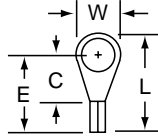

Ring Tongues – Non-Insulated Butted Seam 26-24 AWG

Product Number†	UPC (054007-)	Wire Range (AWG)	Stud Size	W	C	L	E	Thickness	Barrel Length	Barrel I.D.	Terminals per Case
MU24-2RK	00958	26-24	2	0.14	0.12	0.31	0.24	0.020	0.13	0.030	1000
MU24-4RK	00959	26-24	4	0.20	0.21	0.45	0.35	0.020	0.14	0.030	1000
MU24-6RK	00960	26-24	6	0.20	0.21	0.45	0.35	0.020	0.14	0.030	1000
MU24-8RK	00961	26-24	8	0.25	0.28	0.53	0.40	0.020	0.13	0.030	1000
MU24-10RK	00962	26-24	10	0.25	0.28	0.53	0.40	0.020	0.13	0.030	1000

MU24-2R
 Stud Size 2
 Wire Range 26-24

MU24-4R
 Stud Size 4
 Wire Range 26-24

MU24-6R
 Stud Size 6
 Wire Range 26-24

MU24-8R
 Stud Size 8
 Wire Range 26-24

MU24-10R
 Stud Size 10
 Wire Range 26-24

†Product Number ending in X = box; Product Number ending with K = bulk