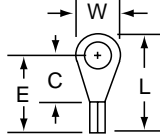

Ring Tongues – Non-Insulated Butted Seam 26-24 AWG

Product Number†	UPC (054007-)	Wire Range (AWG)	Stud Size	W	C	L	E	Thickness	Barrel Length	Barrel I.D.	Terminals per Case
MU24-2RK	00958	26-24	2	0.14	0.12	0.31	0.24	0.020	0.13	0.030	1000
MU24-4RK	00959	26-24	4	0.20	0.21	0.45	0.35	0.020	0.14	0.030	1000
MU24-6RK	00960	26-24	6	0.20	0.21	0.45	0.35	0.020	0.14	0.030	1000
MU24-8RK	00961	26-24	8	0.25	0.28	0.53	0.40	0.020	0.13	0.030	1000
MU24-10RK	00962	26-24	10	0.25	0.28	0.53	0.40	0.020	0.13	0.030	1000

MU24-2R
 Stud Size 2
 Wire Range 26-24

MU24-4R
 Stud Size 4
 Wire Range 26-24

MU24-6R
 Stud Size 6
 Wire Range 26-24

MU24-8R
 Stud Size 8
 Wire Range 26-24

MU24-10R
 Stud Size 10
 Wire Range 26-24

†Product Number ending in X = box; Product Number ending with K = bulk