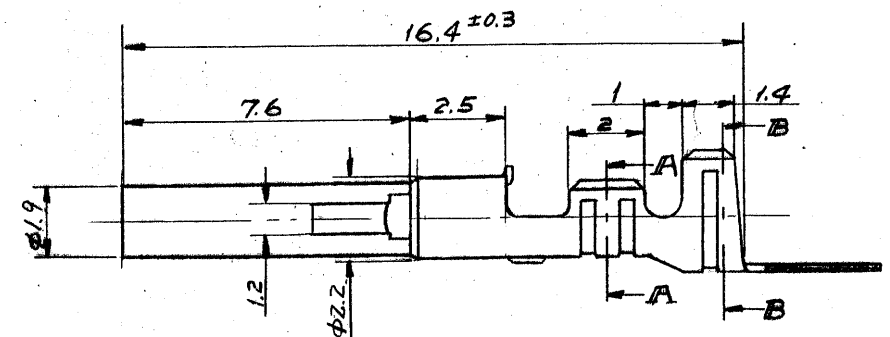

LOOSE	GOLD PLATING	08-70-1012	5005GL
CHAIN		08-70-1011	↑ G
LOOSE	PRE-TINNED	08-70-0042	↓ TL
CHAIN		08-70-0001	5005T
FORM	FINISH	EDP NO.	ENG. NO.

G	REVISED (J91011)	6/11/30	M.M.	27
F	REVISED ECN NO. 1665	1/18/79	K.M.	100
E	REVISED PER ECN 1173	3/20/79		
D	REVISED PER ECN 1070	1/21/79		
C	REVISED PER ECN 912	9/21/78		
B ₁	Revised Stopper	9/7/78		
B	REMOVED ECN NO. 748	3/10/79		
A	REVISED	10/28/77		
O	PROPOSED	10/21/77		

5 4 3 2 1

F
E
D
C
B
A

注)
 1. 適用電線 範囲 AWG#18-#24
 0.75~0.2 mm² 被覆外径 φ(1.3)~φ3

一般公差	
10未満	±0.2
10以上30未満	±0.25
30以上	±0.3
角度	±3°

バラ状	金メッキ	08-70-1012	5005GL
連鎖状	金メッキ	08-70-1011	↑ G
バラ状	錫メッキ	08-70-0042	↓ TL
連鎖状	錫メッキ	08-70-0001	5005T
形状	表面処理	EDP NO.	ENG. NO.