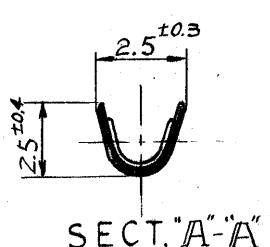

sales@integrated-circuit.com

NOTE:

- 1. WIRE RANGE : AWG #18 ~ #24 (0.75 ~ 0.2 mm²)
- INSULATION RANGE : $\phi (1.3) \sim 3$

GENERAL TOLERANCES	
10 UNDER	± 0.2
10 OVER 30 UNDER	± 0.25
30 OVER	± 0.3
ANGLE	$\pm 3^\circ$

LOOSE	GOLD PLATING	08-70-1012	5005GL
CHAIN		08-70-1011	↑ G
LOOSE	PRE-TINNED	08-70-0042	↓ TL
CHAIN		08-70-0001	5005T
FORM	FINISH	EDP NO.	ENG. NO.

G	REVISED (J91011)	6/11/30	M.M.	27
F	REVISED ECN NO. 1665	1/18/79	K.M.	100
E	REVISED PER ECN 1173	3/20/79		
D	REVISED PER ECN 1070	1/21/79		
C	REVISED PER ECN 912	9/21/78		
B ₁	Revised Stopper	9/7/78		
B	REMOVED ECN NO. 748	3/10/79		
A	REVISED	10/28/77		
O	PROPOSED	10/21/77		

5 4 3 2 1

F
E
D
C
B
A

注)
 1. 適用電線 範囲 AWG#18-#24
 0.75~0.2 mm² 被覆外径 φ(1.3)~φ3

一般公差	
10未満	±0.2
10以上30未満	±0.25
30以上	±0.3
角度	±3°

バラ状	金メッキ	08-70-1012	5005GL
連鎖状	金メッキ	08-70-1011	↑ G
バラ状	錫メッキ	08-70-0042	↓ TL
連鎖状	錫メッキ	08-70-0001	5005T
形状	表面処理	EDP NO.	ENG. NO.