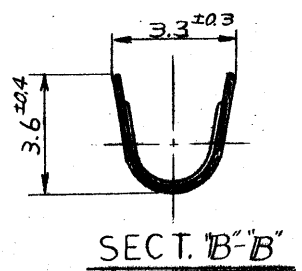

sales@integrated-circuit.com

NOTE:

- 1. WIRE RANGE : AWG #18 ~ #24 (0.75 ~ 0.2 mm²)
- INSULATION RANGE : $\phi (1.3) \sim 3$

GENERAL TOLERANCES	
10 UNDER	± 0.2
10 OVER 30 UNDER	± 0.25
30 OVER	± 0.3
ANGLE	$\pm 3^\circ$

5 4 3 2 1

F
E
D
C
B
A

注)
 1. 適用電線 範囲 AWG#18-#24
 0.75~0.2 mm² 被覆外径 φ(1.3)~φ3

一般公差	
10未満	±0.2
10以上30未満	±0.25
30以上	±0.3
角度	±3°

バラ状	金メッキ	08-70-1012	5005GL
連鎖状	金メッキ	08-70-1011	↑ G
バラ状	錫メッキ	08-70-0042	↓ TL
連鎖状	錫メッキ	08-70-0001	5005T
形状	表面処理	EDP NO.	ENG. NO.