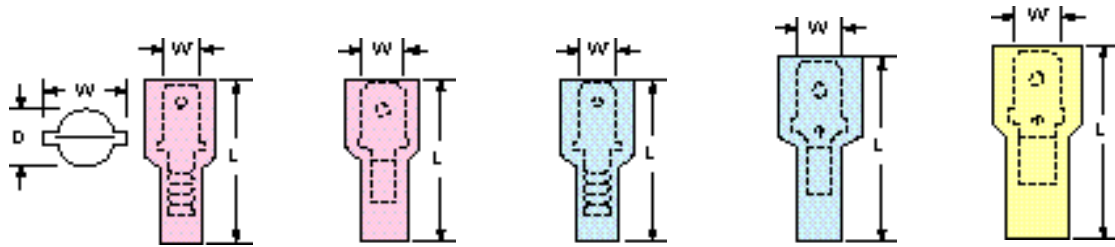

Distributor of 3M: Excellent Integrated System Limited

Datasheet of MNU18-187DMIK - Connector Quick Connect Tab 18-22 AWG 0.187" (4.75mm)
Crimp

Contact us: sales@integrated-circuit.com Website: www.integrated-circuit.com

sales@integrated-circuit.com

Male Disconnects - Nylon Fully Insulated Butted Seam

Product Number†	UPC (054007-)	Wire Range (AWG)	Male Tab Width(W) x Thickness	L	W	D	Barrel Length	Barrel I.D.	Maximum Insulation Diameter	Terminals per: Carton	Case
MNU18-187DMIX	02354	22-18	0.187 x 0.020	0.87	0.37	0.30	0.24	0.080	0.145	100	500
MNU18-187DMIK	02379	22-18	0.187 x 0.020	0.87	0.37	0.30	0.24	0.080	0.145	—	1000
MNU18-250DMIX	02289	22-18	0.250 x 0.032	0.95	0.44	0.30	0.25	0.065	0.145	100	500
MNU18-250DMIK	02299	22-18	0.250 x 0.032	0.95	0.44	0.30	0.25	0.065	0.145	—	1000
MNU14-187DMIX	02381	16-14	0.187 x 0.020	0.87	0.37	0.30	0.24	0.080	0.145	100	500
MNU14-187DMIK	02385	16-14	0.187 x 0.020	0.87	0.37	0.30	0.24	0.080	0.145	—	1000
MNU14-250DMIX	02306	16-14	0.250 x 0.032	0.95	0.44	0.30	0.25	0.085	0.170	50	500
MNU14-250DMIK	02306	16-14	0.250 x 0.032	0.95	0.44	0.30	0.25	0.085	0.170	—	1000
MNU10-250DMIX	02307	12-10	0.250 x 0.032	1.05	0.47	0.39	0.25	0.150	0.250	50	500
MNU10-250DMIK	02301	12-10	0.250 x 0.032	1.05	0.47	0.39	0.25	0.150	0.250	—	500