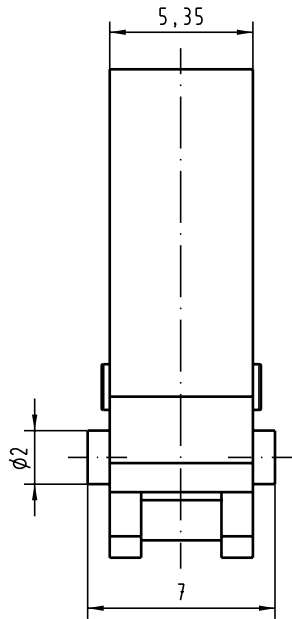

Alle Rechte vorbehalten! All rights reserved

All Dimensions in mm Original Size DIN A 4			Techn. Character.			Nicht lotierte Naßel Free size tolerances	
				Dat.	Name	Maßstab/Scale	
	Detail.	23.03.99	HL.	5:1			
	Insp.	23.03.99	Pa.				
	Stand.						
31943	16.03.04	Hage.	HARTING Electronics GmbH & Co. KG D-32339 ESPELKAMP			TB 09 03 000 9914	
25726						Sub.	
Mod.	Dat.	Name					