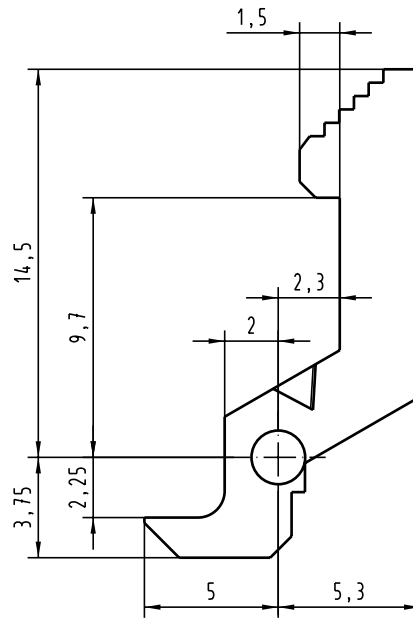

Alle Rechte vorbehalten! All rights reserved

All Dimensions in mm Original Size DIN A 4			Techn. Character.			Nicht lotierte Naßel Free size tolerances	
				Dat.	Name	Maßstab/Scale	
	Detail.	23.03.99	HL.	5:1			
	Insp.	23.03.99	Pa.				
	Stand.						
31943	16.03.04	Hage.	HARTING Electronics GmbH & Co. KG D-32339 ESPELKAMP			TB 09 03 000 9914	
25726						Sub.	
Mod.	Dat.	Name					