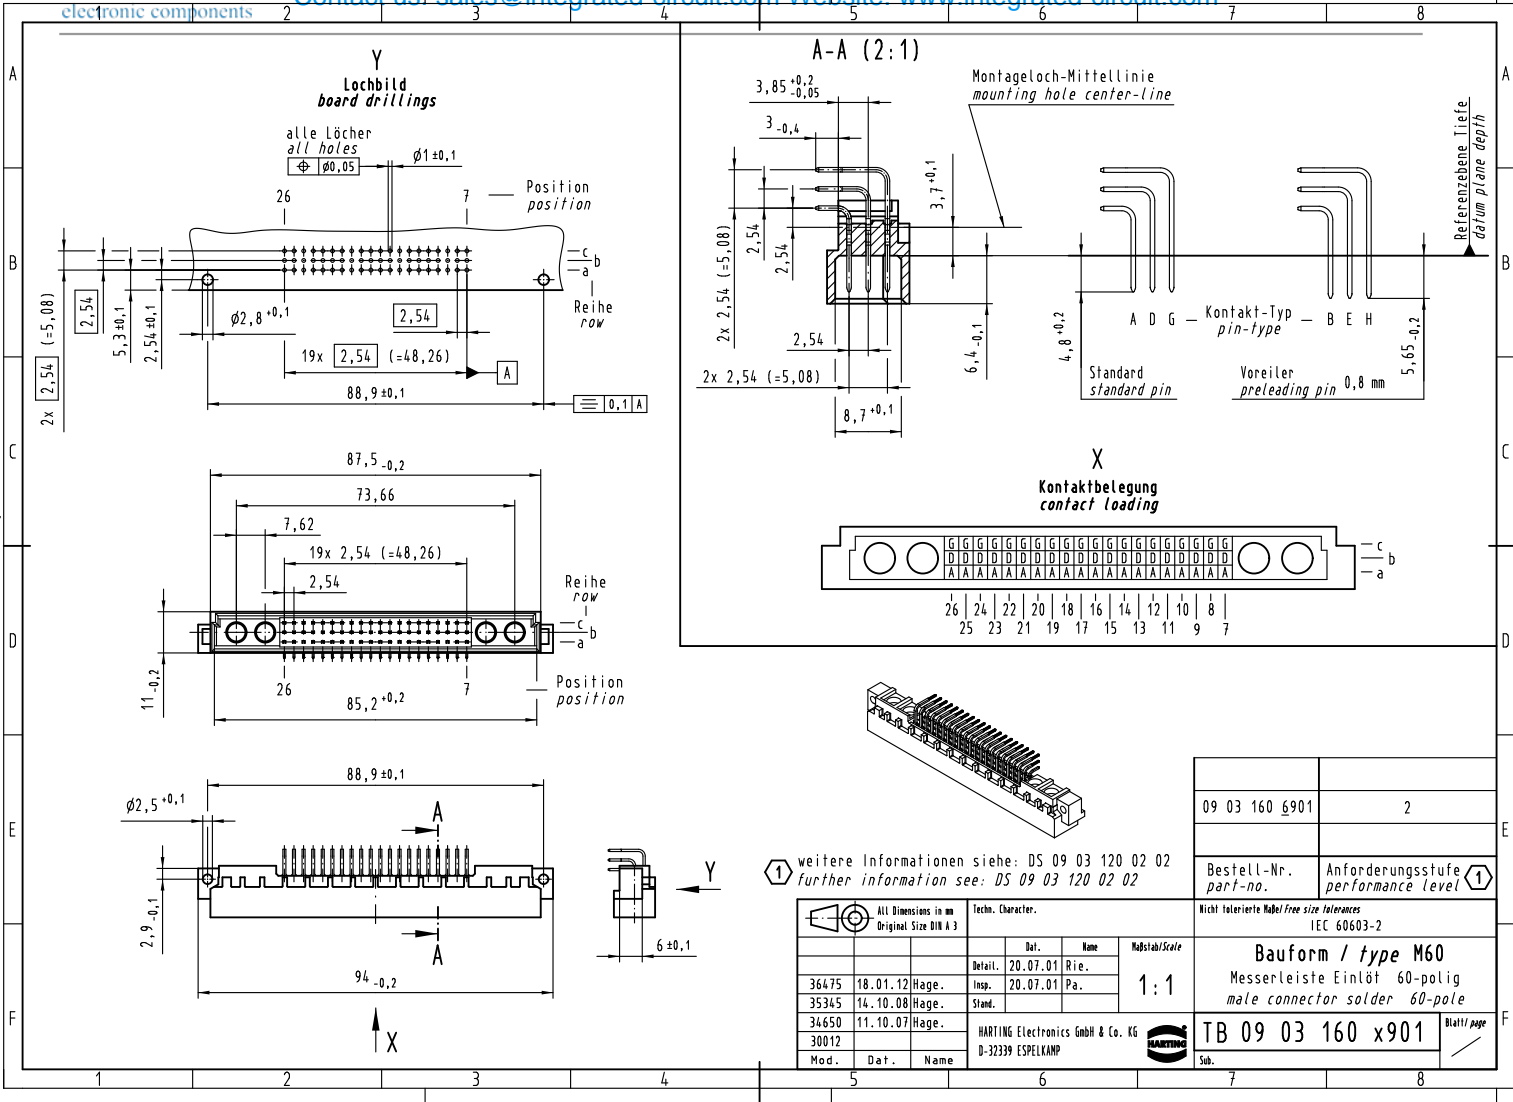

sales@integrated-circuit.com

Alle Rechte vorbehalten. All rights reserved

All Dimensions in mm Original Size DIN A 3		Techn. Character.		Nicht tolerierte Maß/Free size tolerances IEC 60603-2	
36475	18.01.12 Hage.	Detail.	20.07.01 Rie.	Bauform / type M60 Messerleiste Einlötlöt 60-polig male connector solder 60-pole	
35345	14.10.08 Hage.	Insp.	20.07.01 Pa.		
34650	11.10.07 Hage.	Stand.			
30012		HARTING Electronics GmbH & Co. KG D-32339 ESPELKAMP		TB 09 03 160 x901 Blatt / page	
Mod.	Dat.	Name		Sub.	

09 03 160 6901	2
Bestell-Nr. part-no.	Anforderungsstufe performance level 1
Nicht tolerierte Maß/Free size tolerances IEC 60603-2	