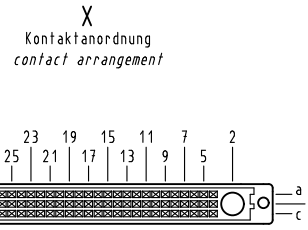

78 Einpress Kontakte
78 press-in contacts

☒ = Einpress Kontakt
= press-in contact
□ = Kontaktposition nicht belegt
= position without contact