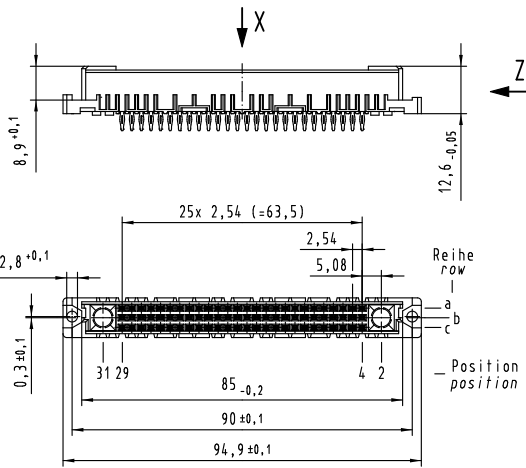

Empfohlener Lochaufbau und weitere Informationen siehe: DS 09 03 210 00 01
recommended configuration of plated through holes and further information see: DS 09 03 210 00 01

All Dimensions in mm Original Size DIN A 3			Techn. Character.			Mod./Scale
Det.	Name	Mod./Scale	Det.	Name	Mod./Scale	
36414	26.07.11 Hage.	1:1	15.10.99	Rie.	1:1	Nicht tolerierte Maß/Free size tolerances IEC 60603-2 har-bus M78 Federleiste Einpress 4,5 , 78-polig har-bus M78 female connector press-in 4,5 , 78-pole
30240	23.05.02 Rie.		15.10.99	Pa.		
26963	24.01.00 Rie.					
26090						
Mod.	Dat.	Name	HARTING Electronics GmbH & Co. KG D-32339 ESPELKAMP			

09 03 278 6850	2
09 03 278 2850	1
Bestell-Nr. part-no.	Anforderungsstufe performance level
TB 09 03 278 x850	
Sub.	Blatt/page