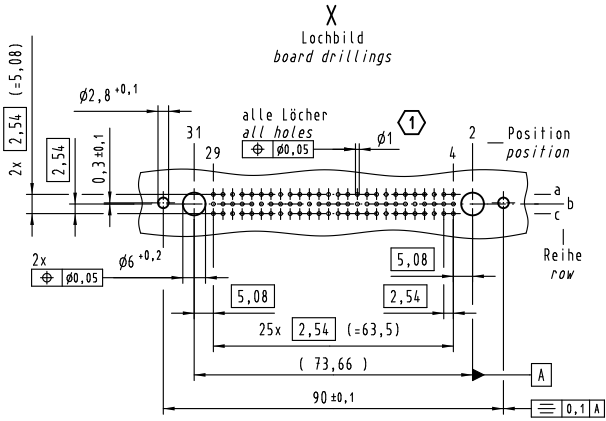

78 Einpress Kontakte
78 press-in contacts

☒ = Einpress Kontakt
= press-in contact
□ = Kontaktposition nicht belegt
= position without contact