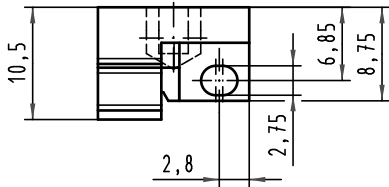

Alle Rechte vorbehalten/ All rights reserved

Rastelement für U- und I-Element nur verrastbar  
 locking lever for U- and I-element only latchable

 All Dimensions in mm Original Size DIN A 4			Techn. Character.			Nicht tolerierte Maß/Free size tolerances			
Mod.	Dat.	Name	Detail.	Dat.	Name	Maßstab/Scale 2:1	<b>Bauform / type F H MH</b> <b>Rastelement</b> <b>locking lever</b>		
			Insp.	06.12.07	LehT				
			Stand.						
34861			HARTING Electronics GmbH & Co. KG				<b>TB 09 06 000 9930</b>	Blatt/ page	
			D-32339 ESPELKAMP					Sub.	