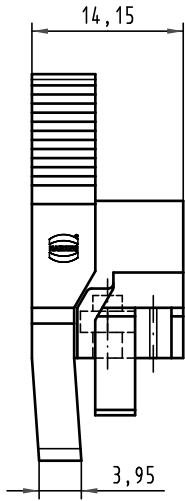

Alle Rechte vorbehalten/ All rights reserved

Rastelement für U- und I-Element nur verrastbar  
 locking lever for U- and I-element only latchable

 All Dimensions in mm Original Size DIN A 4			Techn. Character.			Nicht tolerierte Maß/Free size tolerances			
Mod.	Dat.	Name	Detail.	Dat.	Name	Maßstab/Scale 2:1	<b>Bauform / type F H MH</b> <b>Rastelement</b> <b>locking lever</b>		
			Insp.	06.12.07	LehT				
			Stand.						
34861			HARTING Electronics GmbH & Co. KG				<b>TB 09 06 000 9930</b>	Blatt/ page	
			D-32339 ESPELKAMP					Sub.	