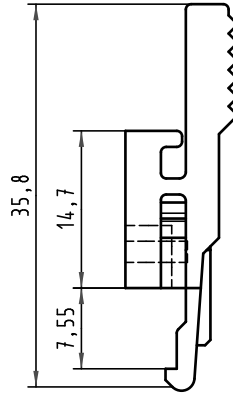

Alle Rechte vorbehalten/ All rights reserved

Rastelement für U- und I-Element nur verrastbar  
 locking lever for U- and I-element only latchable

 All Dimensions in mm Original Size DIN A 4			Techn. Character.			Nicht tolerierte Maß/Free size tolerances			
Mod.	Dat.	Name	Detail.	Dat.	Name	Maßstab/Scale 2:1	<b>Bauform / type F H MH</b> <b>Rastelement</b> <b>locking lever</b>		
			Insp.	06.12.07	LehT				
			Stand.						
34861			HARTING Electronics GmbH & Co. KG				<b>TB 09 06 000 9930</b>	Blatt/ page	
			D-32339 ESPELKAMP					Sub.	