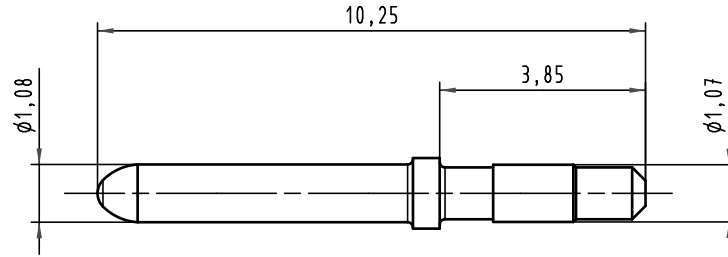

sales@integrated-circuit.com

 All Dimensions in mm Original Size DIN A 4			Techn. Character.			Nicht tolerierte Maß/Free size tolerances					
						Kodierstift code pin					
			Detail.	10.05.07	Hage.				10 : 1		
			Insp.	10.05.07	LehT						
			Stand.								
34588			HARTING Electronics GmbH & Co. KG			TB 09 06 000 9950					
Mod.	Dat.	Name	D-32339 ESPELKAMP								
						TB 09 06 000 9950					
						Sub.					