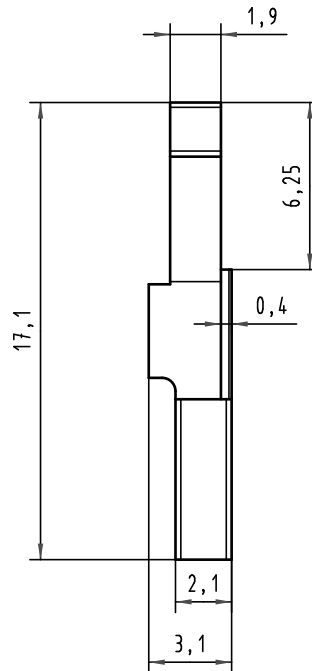

 All Dimensions in mm Original Size DIN A 4			Techn. Character.			Nicht tolerierte Maß/Free size tolerances			
						Codierstift D20 coding pin D20			
			Detail.	03.08.04	Hage.				Maßstab/Scale 5:1
			Insp.	03.08.04	Sch.				
			Stand.						
34755	30.10.07	mte	HARTING Electronics GmbH & Co. KG				TB 09 06 001 9905		
32190			D-32339 ESPELKAMP				Blatt/ page		
Mod.	Dat.	Name				Sub.			