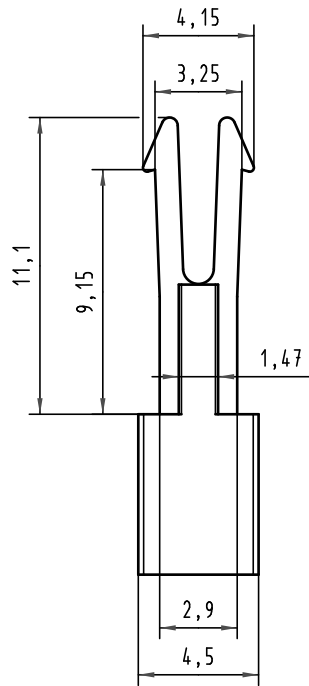

 All Dimensions in mm Original Size DIN A 4			Techn. Character.			Nicht tolerierte Maß/Free size tolerances			
						Codierstift D20 coding pin D20			
			Detail.	03.08.04	Hage.				Maßstab/Scale 5:1
			Insp.	03.08.04	Sch.				
			Stand.						
34755	30.10.07	mte	HARTING Electronics GmbH & Co. KG				TB 09 06 001 9905		
32190			D-32339 ESPELKAMP				Blatt/ page		
Mod.	Dat.	Name				Sub.			