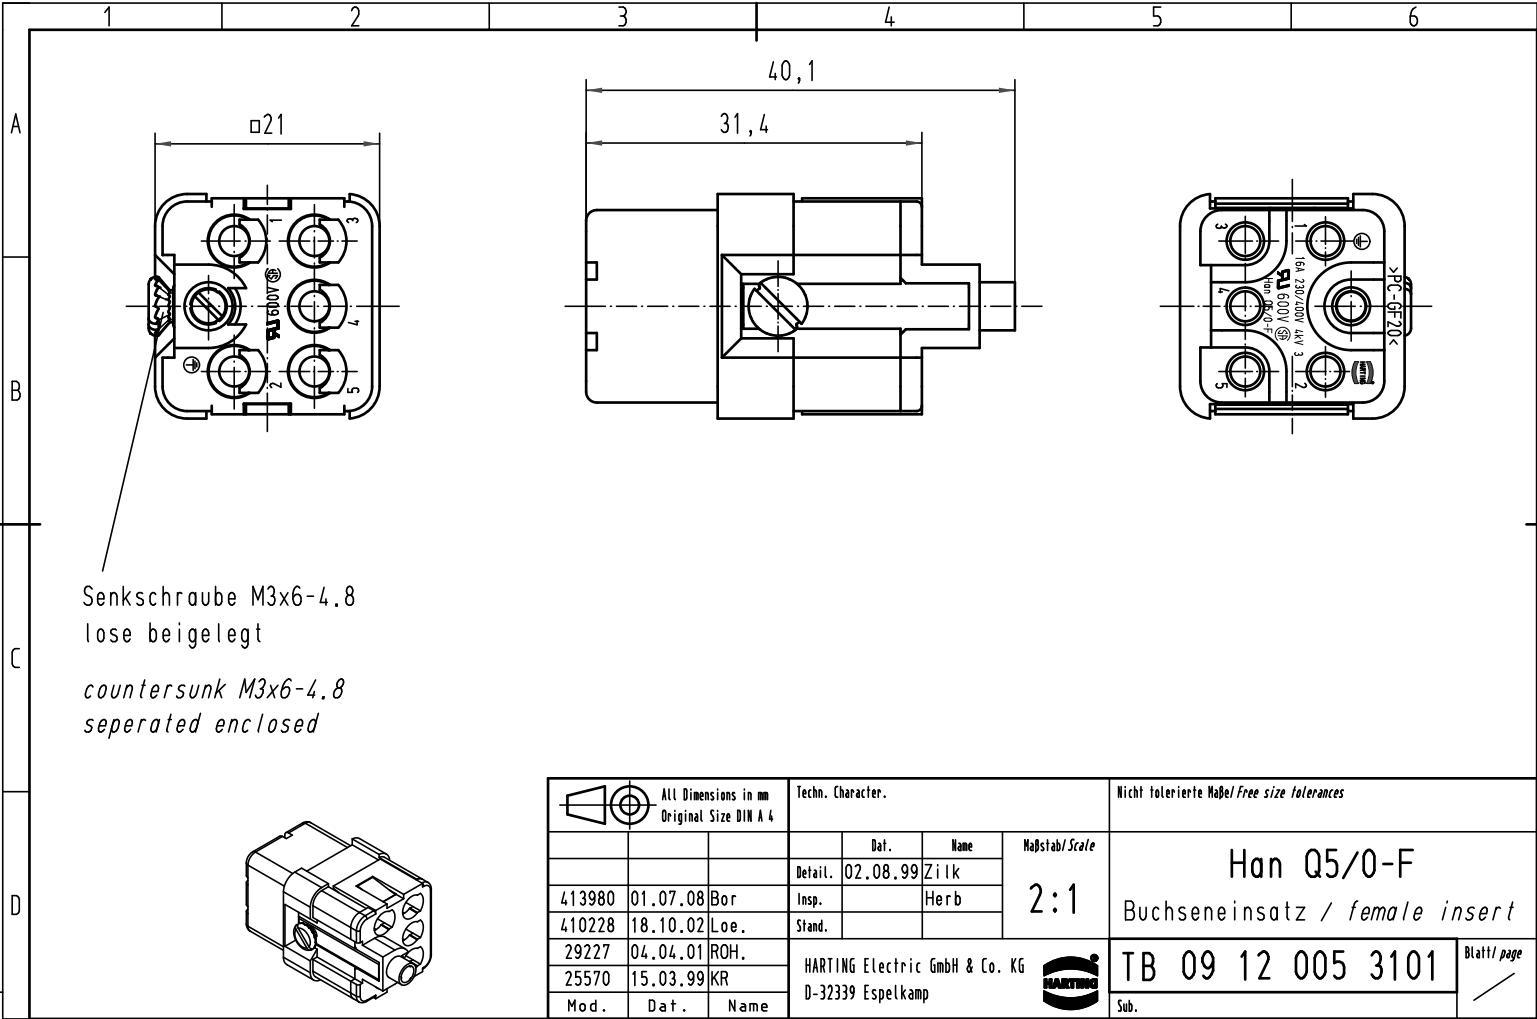

All Dimensions in mm Original Size DIN A 4			Techn. Character.			Nicht tolerierte Maß/Free size tolerances	
Mod.	Dat.	Name	Detail.	Dat.	Name	Maßstab/Scale	Han Q5/0-F Buchseneinsatz / female insert
413980	01.07.08	Bor	Insp.	02.08.99	Zilk		
410228	18.10.02	Loe.	Stand.		Herb		
29227	04.04.01	ROH.	HARTING Electric GmbH & Co. KG				Blatt/ page
25570	15.03.99	KR	D-32339 Espelkamp				
						Sub.	