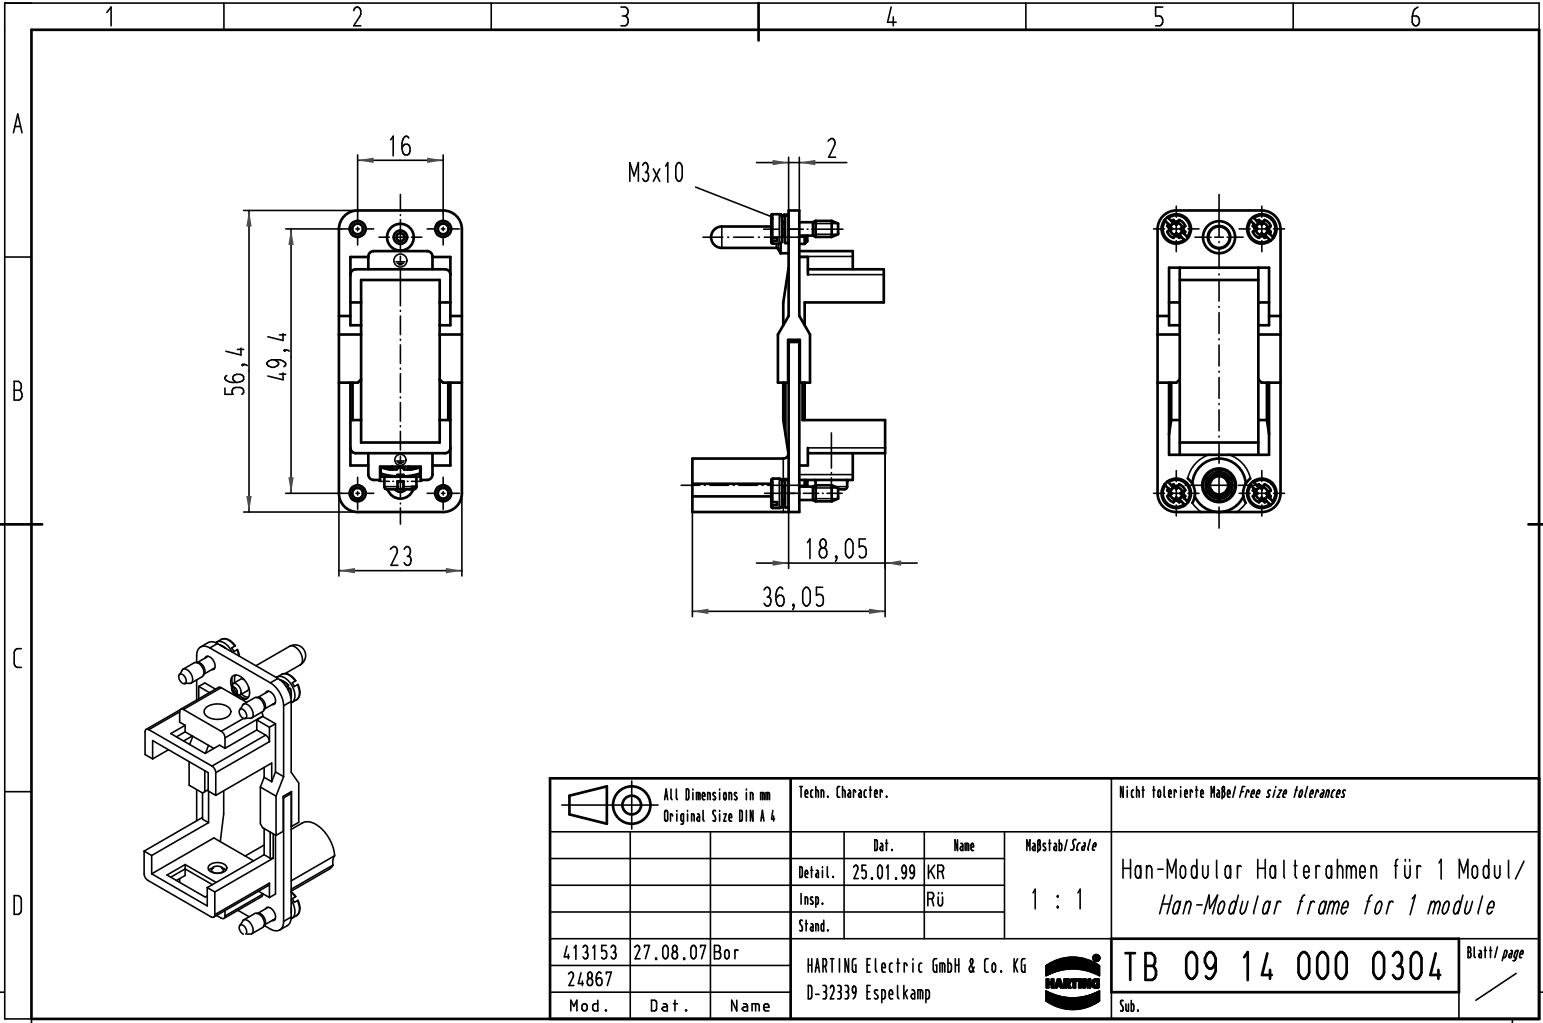

All Dimensions in mm Original Size DIN A 4		Techn. Character.			Nicht tolerierte Maß/Free size tolerances	
			Dat.	Name	Maßstab/Scale 1 : 1	Han-Modular Halterahmen für 1 Modul/ Han-Modular frame for 1 module
			Detail.	25.01.99 KR		
			Insp.	Rü		
			Stand.			
413153	27.08.07	Bor	HARTING Electric GmbH & Co. KG			TB 09 14 000 0304
24867			D-32339 Espelkamp			
Mod.	Dat.	Name				Blatt/ page
			Sub.			