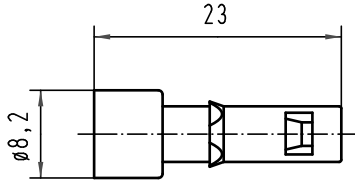

Alle Rechte vorbehalten/ All rights reserved

Kontakt für Schlauchinnendurchmesser 1,6 mm  
*tube fitting insert for tubing size ID 1,6 mm*

 All Dimensions in mm Original Size DIN A 4			Techn. Character.			Nicht tolerierte Maß/Free size tolerances			
			Dat. 20.10.98	Name SPER	Maßstab/Scale 2:1	Han-Modular Pneumatikbuchsenkontakt <i>pneumatic female tube fitting insert</i>			
			Insp.	SDT					
			Stand.						
413153	27.08.07	Bor	HARTING Electric GmbH & Co. KG D-32339 Espelkamp				<b>TB 09 14 000 6251</b>		Blatt/ page
27321	07.03.00	Gä					Sub. TB 09 14 000 6... v. 23.06.94		
Mod.	Dat.	Name							