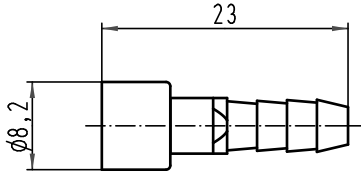

Kontakt für Schlauchinnendurchmesser 4,0 mm
tube fitting insert for tubing size ID 4,0 mm

 All Dimensions in mm Original Size DIN A 4			Techn. Character.			Nicht tolerierte Maß/Free size tolerances			
						Maßstab/Scale 2:1	Han-Modular Pneumatikbuchsenkontakt <i>pneumatic female tube fitting insert</i>		
			Detail.	20.10.98	SPER				
			Insp.		SDT				
			Stand.						
413153	27.08.07	Bor	HARTING Electric GmbH & Co. KG				TB 09 14 000 6253		Blatt/ page
27321	07.03.00	Gö	D-32339 Espelkamp						
Mod.	Dat.	Name					Sub. TB 09 14 000 6... v. 23.06.94		