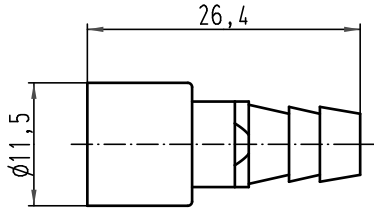

Kontakt für Schlauchinnendurchmesser 6,0 mm
tube fitting insert for tubing size ID 6,0 mm

 All Dimensions in mm Original Size DIN A 4			Techn. Character.			Nicht tolerierte Maß/Free size tolerances			
						Maßstab/Scale 2:1	Han-Modular Pneumatikbuchsenkontakt <i>pneumatic female tube fitting insert</i>		
			Detail.	20.10.98	SPER				
			Insp.		SDT				
			Stand.						
413153	27.08.07	Bor	HARTING Electric GmbH & Co. KG				TB 09 14 000 6274		Blatt/ page
27321	07.03.00	Gö	D-32339 Espelkamp						
Mod.	Dat.	Name				Sub. TB 09 14 000 6.7. v. 03.06.96			