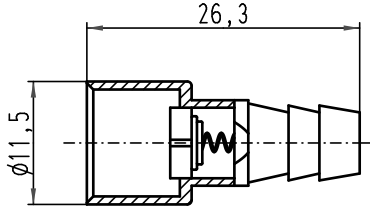

Alle Rechte vorbehalten/ All rights reserved

Kontakt für Schlauchinnendurchmesser 6,0 mm
tube fitting insert for tubing size ID 6,0 mm

 All Dimensions in mm Original Size DIN A 4			Techn. Character.			Nicht tolerierte Maß/Free size tolerances		
						Maßstab/Scale 2:1	Han-Modular Pneumatikbuchsenkontakt m. Absperrung <i>pneumatic female tube fitting with shutoff</i>	
			Detail.	20.10.98	SPER			
			Insp.		SDT			
			Stand.					
413153	27.08.07	Bor	HARTING Electric GmbH & Co. KG				TB 09 14 000 6279	Blatt/ page
27321	07.03.00	Gä	D-32339 Espelkamp					
Mod.	Dat.	Name					Sub. TB 09 14 000 6.7. v. 03.06.96	