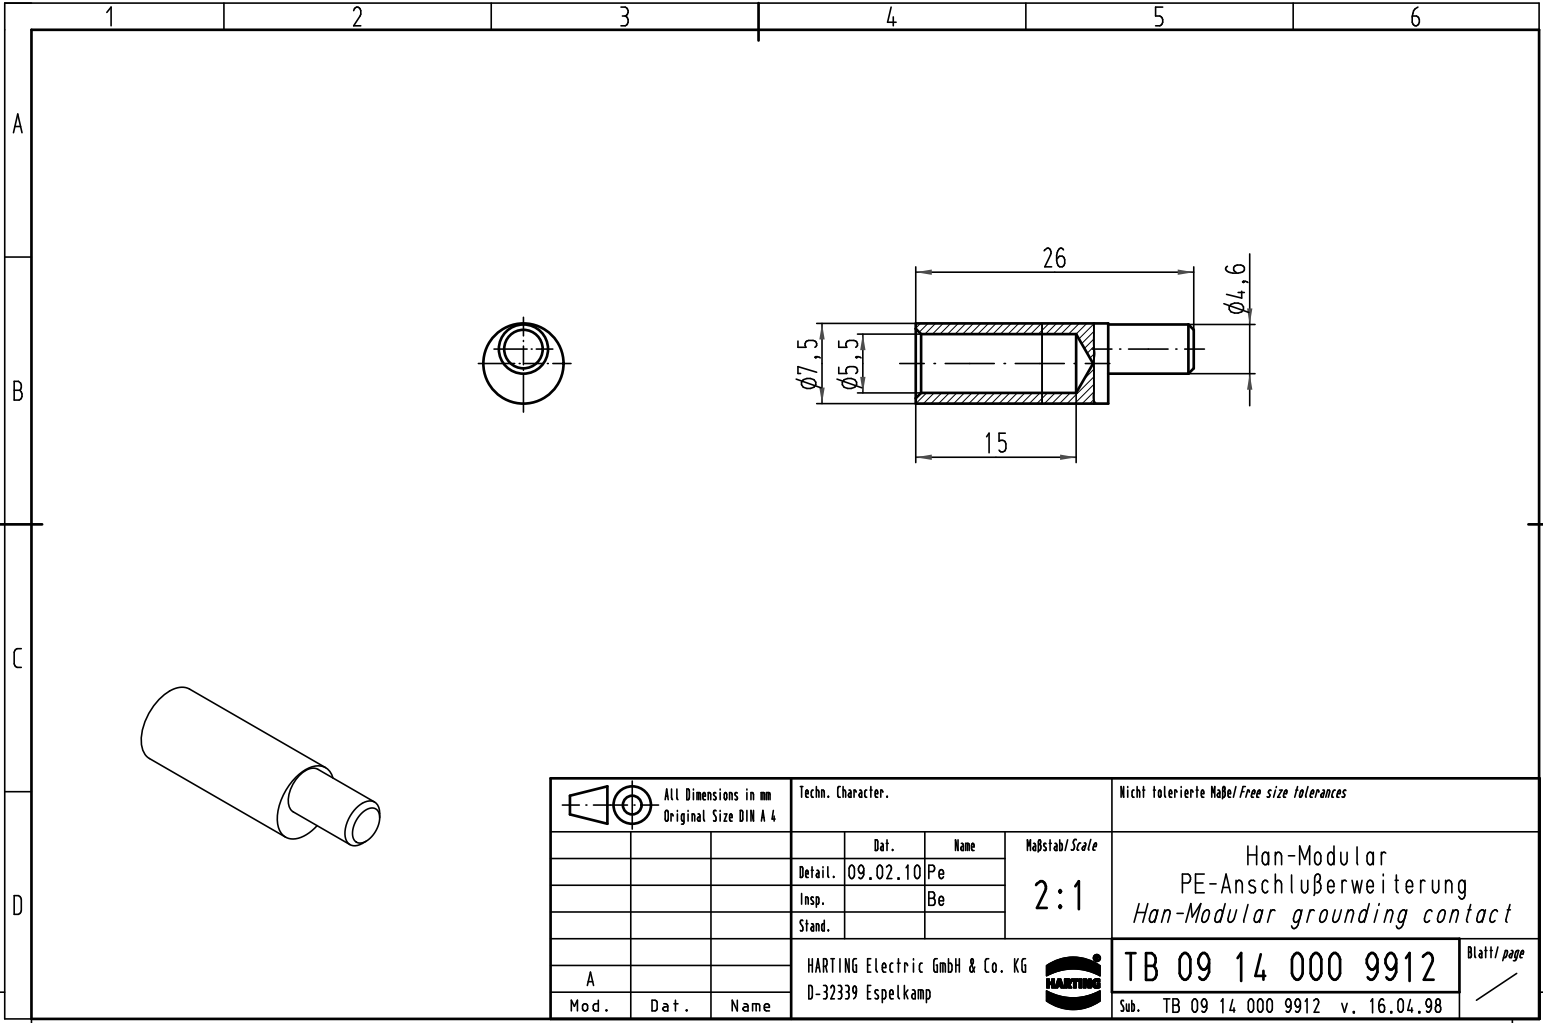

Alle Rechte vorbehalten/ All rights reserved

All Dimensions in mm Original Size DIN A 4			Techn. Character.			Nicht tolerierte Maß/Free size tolerances			
				Dat.	Name	Maßstab/Scale 2:1	Han-Modular PE-Anschlußerweiterung Han-Modular grounding contact		
			Detail.	09.02.10	Pe				
			Insp.		Be				
			Stand.						
A			HARTING Electric GmbH & Co. KG				TB 09 14 000 9912		Blatt/ page
Mod.	Dat.	Name	D-32339 Espelkamp				Sub. TB 09 14 000 9912 v. 16.04.98		