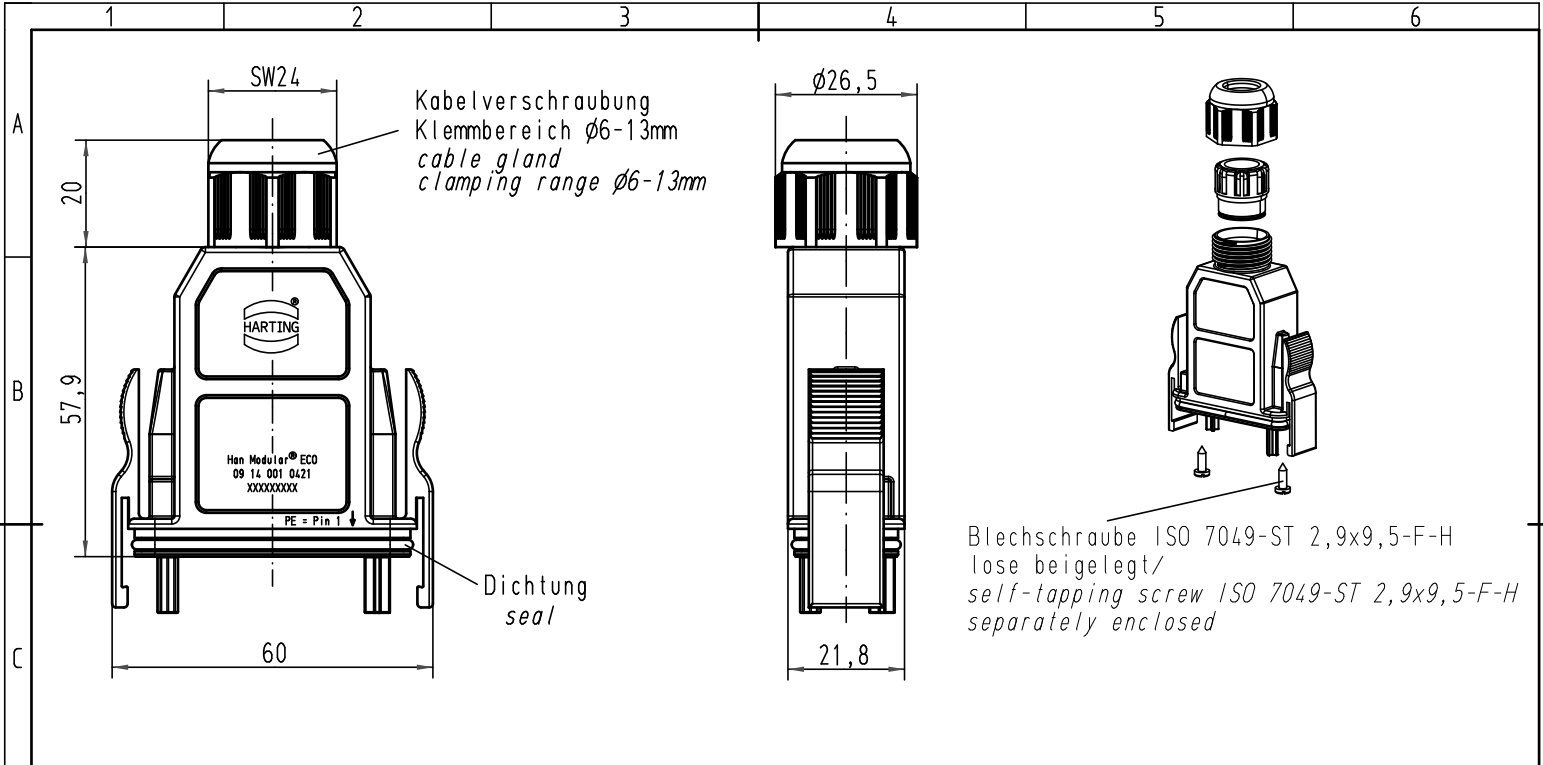

Blechschräube ISO 7049-ST 2,9x9,5-F-H
lose beigelegt/
self-tapping screw ISO 7049-ST 2,9x9,5-F-H
separately enclosed

All Dimensions in mm Original Size DIN A 4			Techn. Character.			Nicht tolerierte Maß/Free size tolerances		
				Dat.	Name	Maßstab/Scale 1:1	Han Modular ECO-gg-PE-IP65 Topfgehäuse/hood	
			Detail.	08.05.09	ML			
			Insp.		HERB			
			Stand.					
A			HARTING Electric GmbH & Co. KG				TB 09 14 001 0421	
Mod.	Dat.	Name	D-32339 Espelkamp					
							Sub.	Blatt/ page