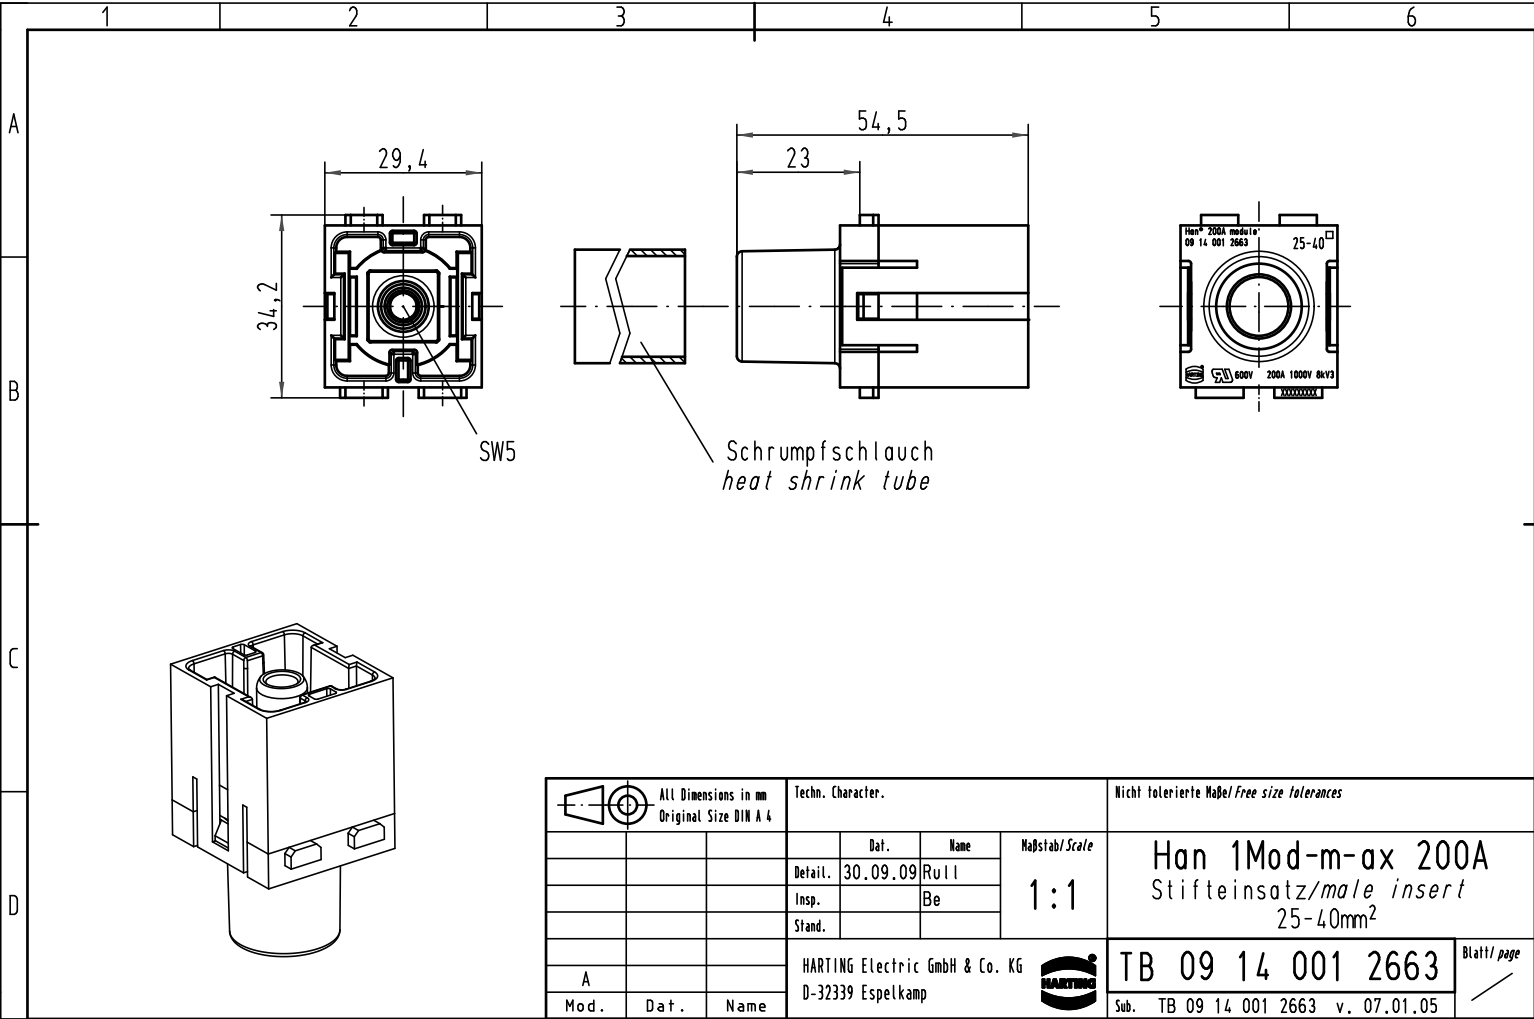

Alle Rechte vorbehalten/ All rights reserved

All Dimensions in mm Original Size DIN A 4			Techn. Character.			Nicht tolerierte Maß/Free size tolerances			
						<b>Han 1Mod-m-ax 200A</b> Stifteinsatz/male insert 25-40mm <sup>2</sup>			
			Detail.	30.09.09	Rull				<b>1:1</b>
			Insp.		Be				
			Stand.						
A			HARTING Electric GmbH & Co. KG			<b>TB 09 14 001 2663</b>			
Mod.	Dat.	Name	D-32339 Espelkamp						
						Sub. TB 09 14 001 2663 v. 07.01.05			
								Blatt/ page	