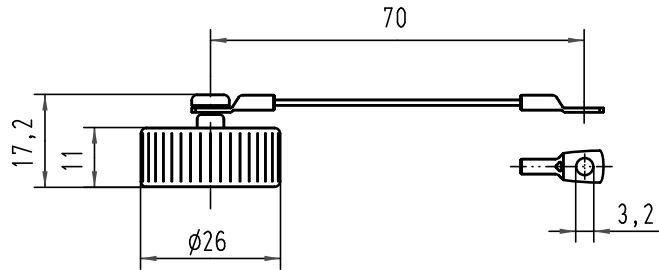

Alle Rechte vorbehalten/ All rights reserved

fuer Anbau-u.Kupplungsgehaeuse/
for hood a.cable to cable hood

 All Dimensions in mm Original Size DIN A 4			Techn. Character.			Nicht tolerierte Maß/Free size tolerances			
				Dat.	Name	Maßstab/Scale 1:1	Han R23 Schraubkappe m.Stahlseil/ cover with metal cord		
			Detail.	18.03.97	Sper.				
			Insp.		Sdt.				
			Stand.						
413155	27.08.07	Ho	HARTING Electric GmbH & Co. KG				TB 09 15 200 5411		Blatt/ page
Mod.	Dat.	Name	D-32339 Espelkamp				Sub.		