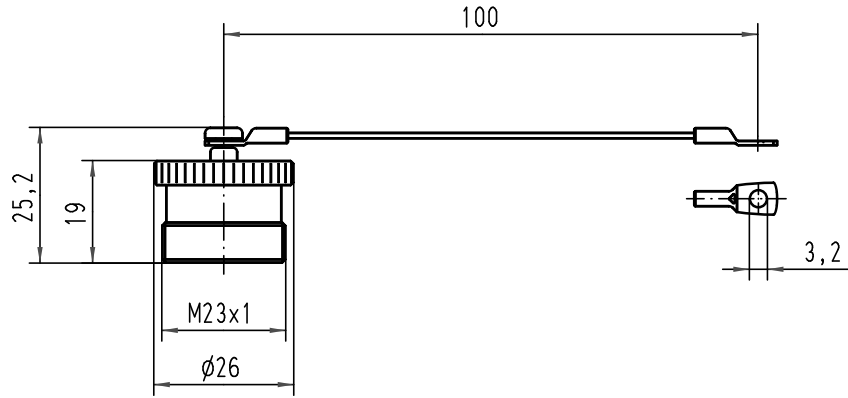

Alle Rechte vorbehalten/ All rights reserved

fuer Tuellengehaeuse/
for housings

 All Dimensions in mm Original Size DIN A 4			Techn. Character.			Nicht tolerierte Maß/Free size tolerances		
						Maßstab/Scale 1:1	Han R23 Schraubkappe m. Stahlseil/ cover with metal cord	
			Detail.	18.03.97	Sper.			
			Insp.		Sdt.			
			Stand.					
413155	27.08.07	Ho	HARTING Electric GmbH & Co. KG				TB 09 15 200 5421	Blatt/ page
Mod.	Dat.	Name	D-32339 Espelkamp					