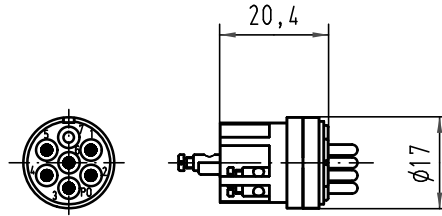

Alle Rechte vorbehalten/ All rights reserved

 All Dimensions in mm Original Size DIN A 4			Techn. Character.			Nicht tolerierte Maß/Free size tolerances			
				Dat.	Name	Maßstab/Scale <b>1:1</b>	<b>Han 06 R23 Sti-S</b> Stifteinsatz-Schraubanschluß <i>male insert-screw terminal</i>		
			Detail.	24.03.97	ML				
			Insp.		SDT.				
			Stand.						
413155	27.08.07	Ho	HARTING Electric GmbH & Co. KG				<b>TB 09 15 206 2601</b>		Blatt/ page
Mod.	Dat.	Name	D-32339 Espelkamp				Sub.		