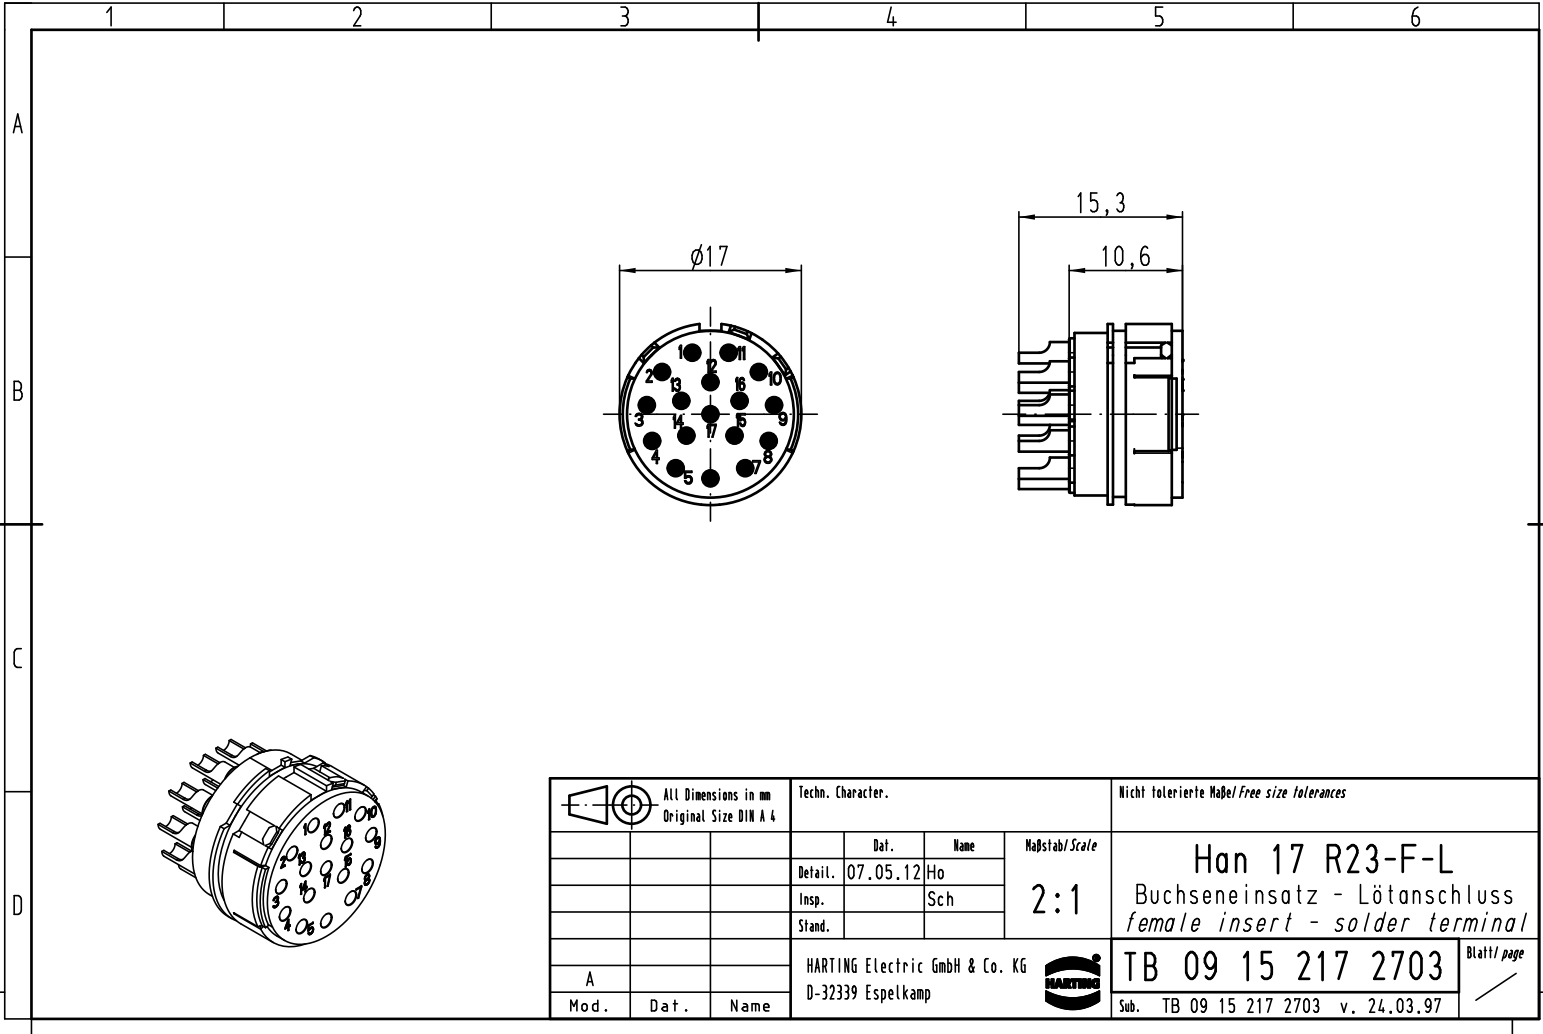

Alle Rechte vorbehalten/ All rights reserved

 All Dimensions in mm Original Size DIN A 4			Techn. Character.			Nicht tolerierte Maß/Free size tolerances	
			Detail.	07.05.12	Ho	<b>2:1</b>	<b>Han 17 R23-F-L</b> Buchseneinsatz - Lötanschluss female insert - solder terminal
			Insp.		Sch		
			Stand.				
A			HARTING Electric GmbH & Co. KG				<b>TB 09 15 217 2703</b>
Mod.	Dat.	Name	D-32339 Espelkamp				