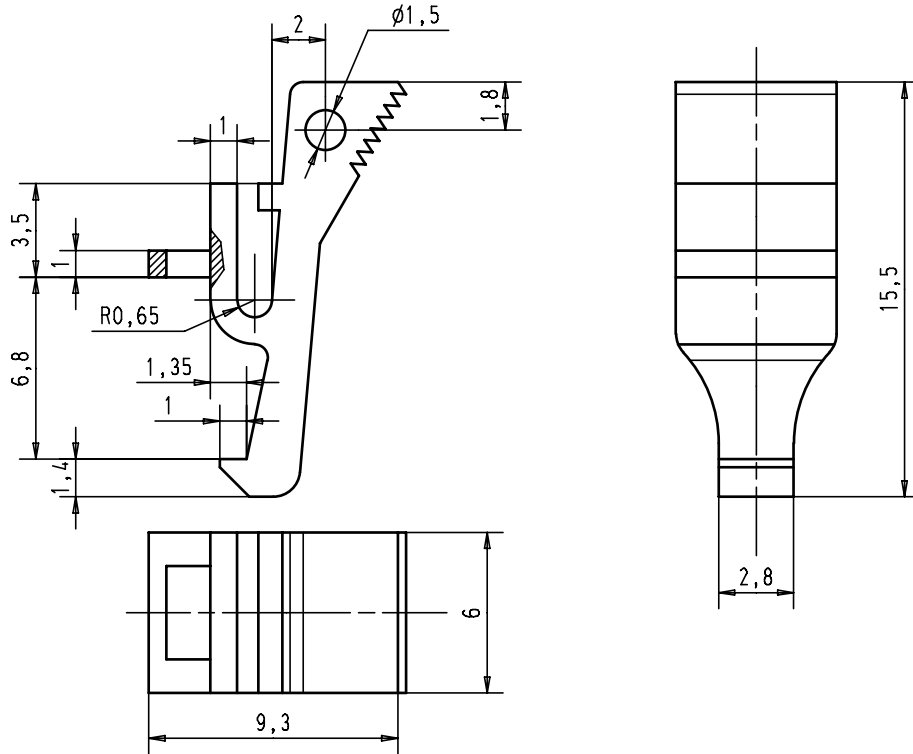

			Det.	Name	 All Dim. in mm Orig. Size DIN A 4	Lever for SEK18 strain relief	Maßstab/ Scale 5:1
		Detail.	01-FEB-00	JB			
		Insp.	01-FEB-00	JMV			
		Stand.					
26570	01-FEB-00	JB	HARTING EURL F-95972 Paris			TB 09180009905	Blatt/ Page 1 / 1
Mod.	Det.	Name					