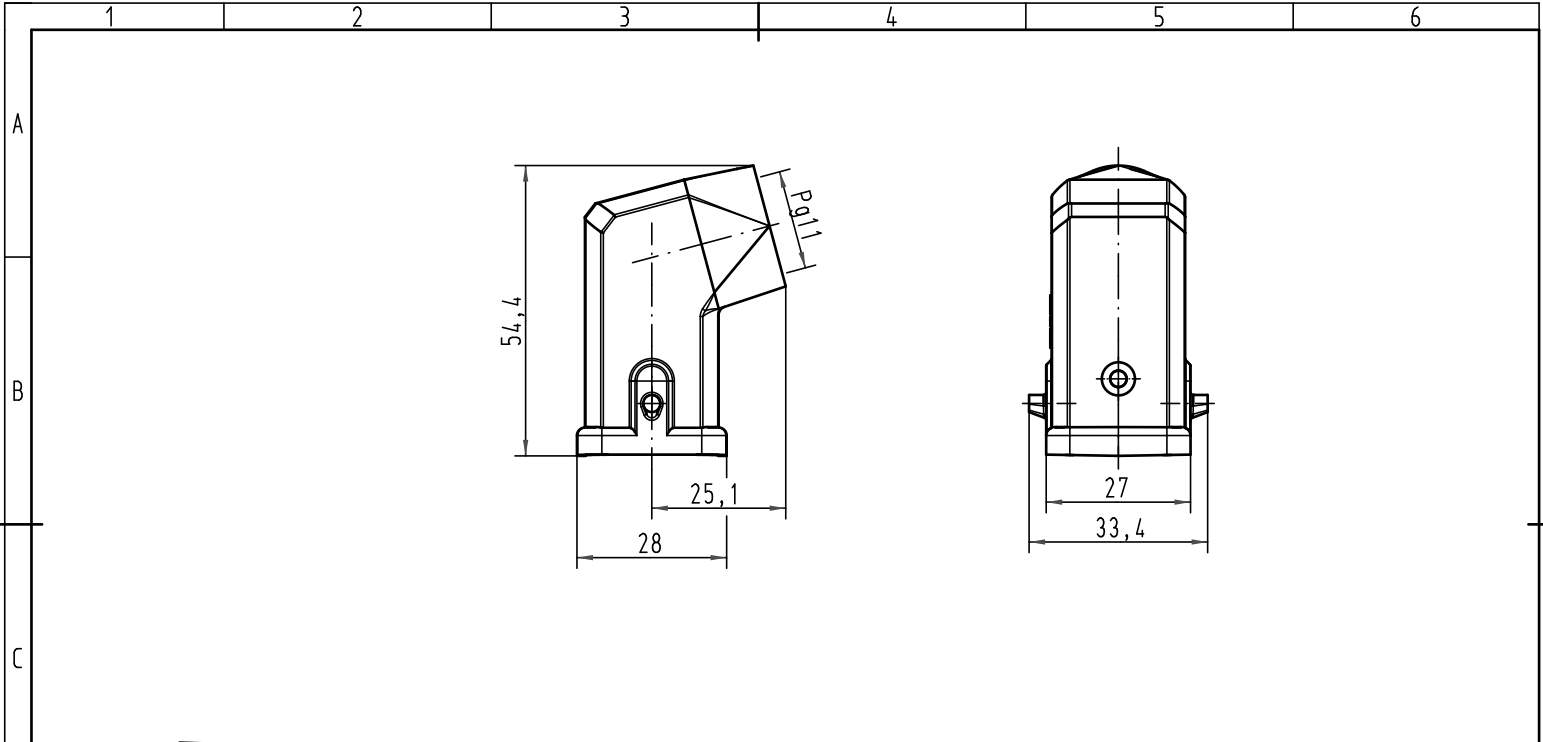

All Dimensions in mm Original Size DIN A 4			Techn. Character.			Nicht tolerierte Maß/Free size tolerances		
				Dat.	Name	Maßstab/Scale	Han 3A-gw-Pg11 Tüllengehäuse-Metall-grau/ hood-metal-grey	
			Detail.	16.02.93	MEIER			
414280	09.01.09	ML	Insp.		SDT			
			Stand.			1:1	TB 09 20 003 1640	
410188	28.08.02	DY						
30196	09.11.01	DY						
25629	16.04.99	PL					Sub. f. TB 09 20 003 1640 v.30.01.92	
Mod.	Dat.	Name	HARTING Electric GmbH & Co. KG D-32339 Espelkamp					