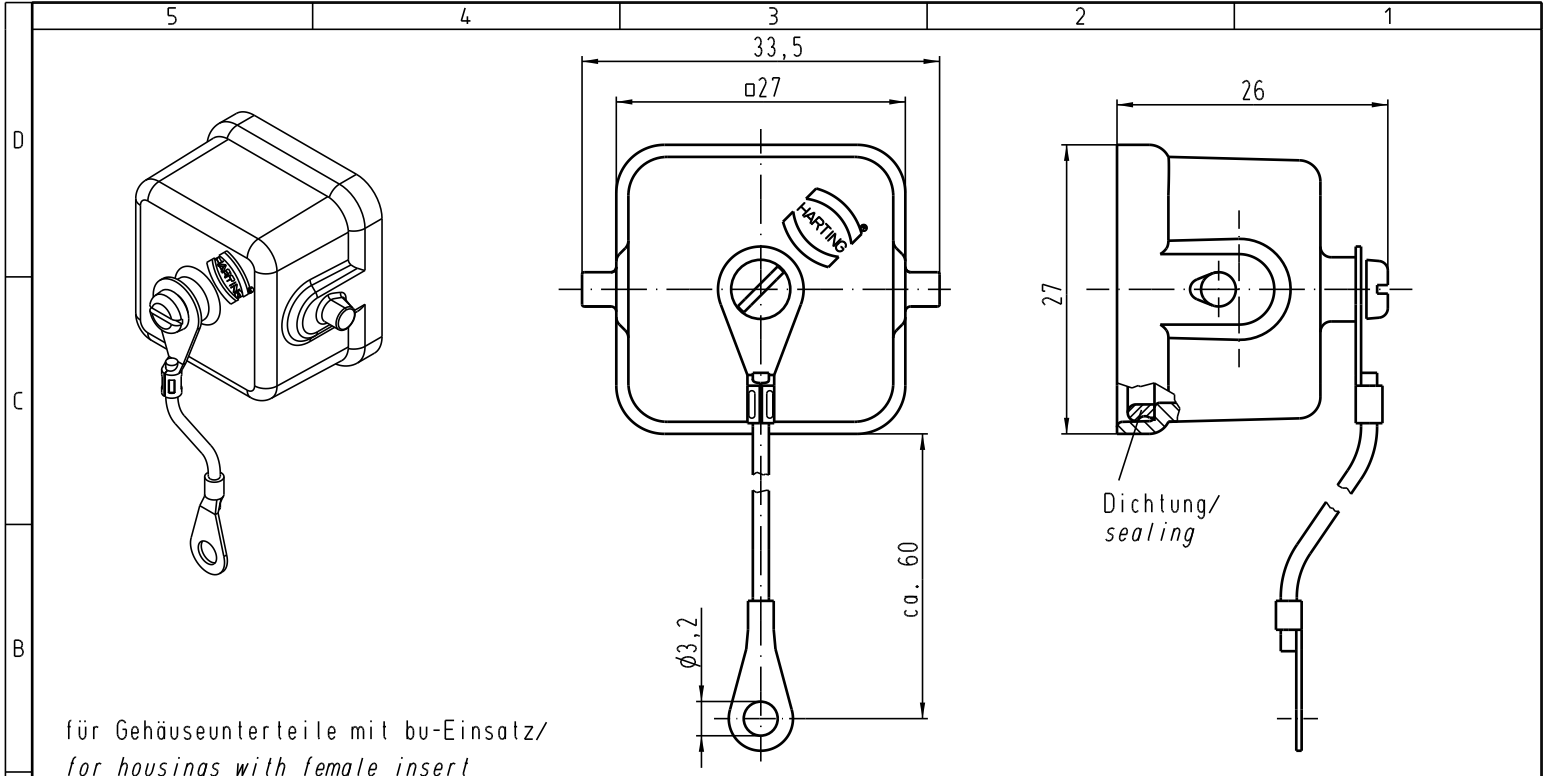

für Gehäuseunterteile mit bu-Einsatz/  
for housings with female insert

 All Dimensions in mm Original Size DIN A 4			Techn. Character.			Nicht tolerierte Masse/ free size tolerances	
Mod.	Dat.	Name	Dat.	Name	Masstab/Scale		
411215	25.08.04	Ho	Detail.	09.03.93	PENNER	2:1	Han 3A-AK Metallabdeckkappe mit Dichtung/ metal cover with sealing
410249	10.12.02	Gü	Insp.		HERB		
410008	04.04.02	Gü	Stand.				
25852	16.04.99	PL	HARTING Electric GmbH & Co. KG			 TB 09 20 003 5425	Blatt/ page Sub. TB 09 20 003 5425 v. 06.11.91
15890	22.11.93	SPER	D-32339 Espelkamp				