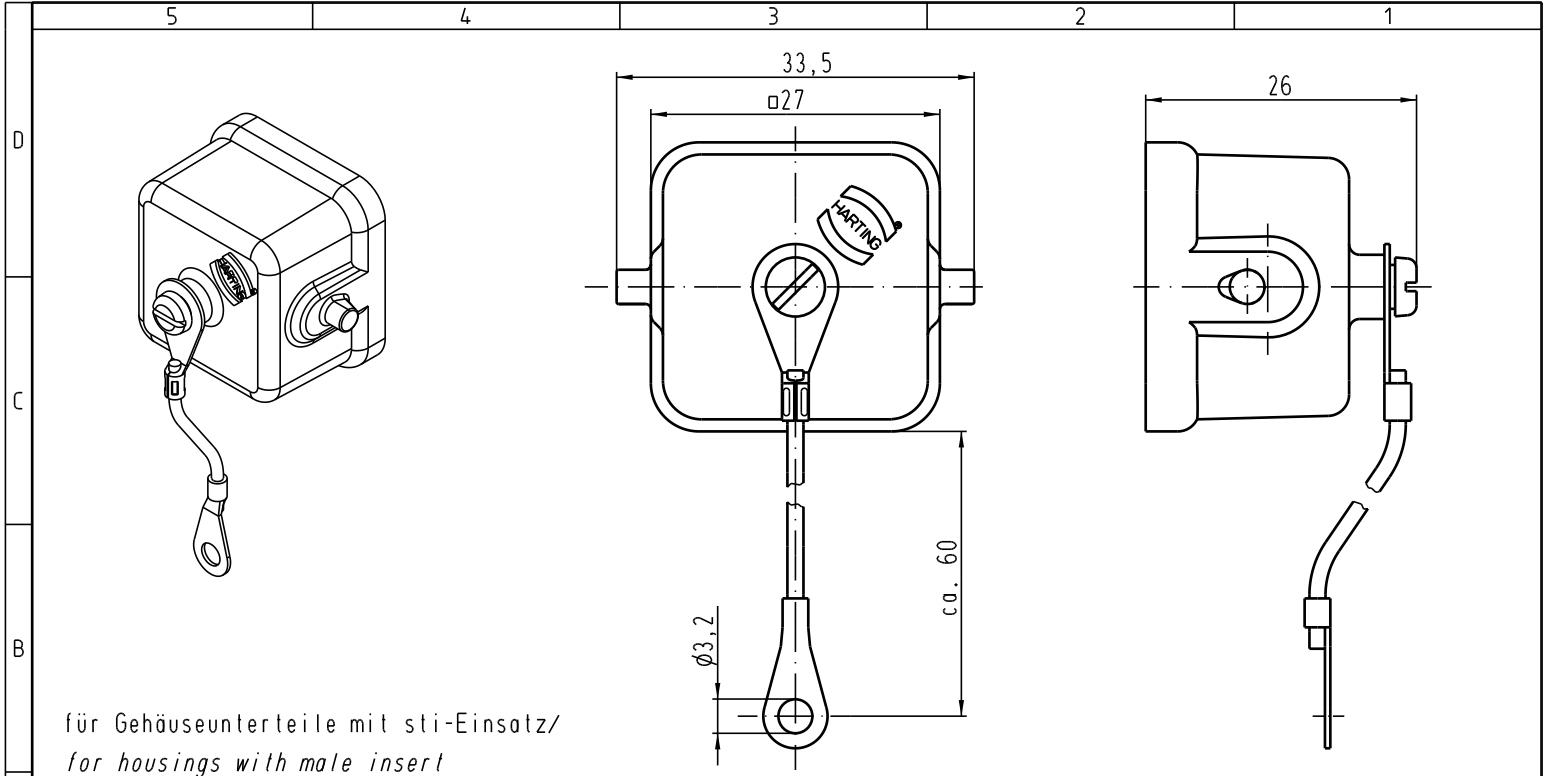

für Gehäuseunterteile mit sti-Einsatz/
for housings with male insert

 All Dimensions in mm Original Size DIN A 4		Techn. Character.			Nicht Intolerierte Masse free size tolerances	
			Dat.	Name	Massstab/Scale 2:1	Han 3A-AK Metallabdeckkappe/ metal cover
411215	25.08.04	Ho	Defait.	19.03.93		
410008	04.04.02	Gö	Insp.		HERB	TB 09 20 003 5426
25852	16.04.99	PL	Stand.			
25852	22.11.93	SPER				
Mod.	Dat.	Name	HARTING Electric GmbH & Co. KG D-32339 Espelkamp			Blatt/ page Sub.