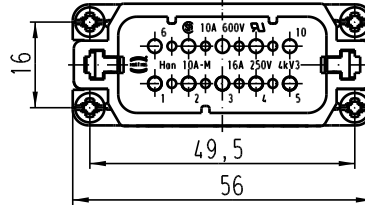

Alle Rechte vorbehalten! All rights reserved

Montageausschnitt/
panel cut out

All Dimensions in mm Original Size DIN A 4			Techn. Character.			Nicht tolerierte Masse! Free size tolerances	
Mod.	Dat.	Name	Dat.	Name	Masstab/Scale	Han 10A-M-s Stifteinsatz / male insert	
411720	25.07.05	Grie	Detail.	29.03.99	PL		
411421	20.01.05	Loe.	Insp.		SDT		
410526	18.07.03	Ho	Stand.				
410069	22.05.02	Gü	HARTING Electric GmbH & Co. KG			TB 09 20 010 2612	Blatt / page Sub. TB 09 20 010 2612 v. 11.01.96
25622			D-32339 Espelkamp				