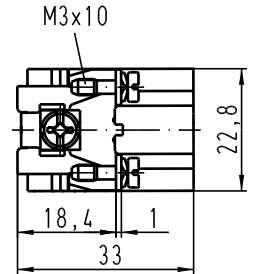

Alle Rechte vorbehalten! All rights reserved

Montageausschnitt/
panel cut out

All Dimensions in mm Original Size DIN A 4			Techn. Character.			Nicht tolerierte Masse! Free size tolerances	
Mod.	Dat.	Name	Dat.	Name	Masstab/Scale	Han 10A-M-s Stifteinsatz / male insert	
411720	25.07.05	Grie	Detail.	29.03.99	PL		
411421	20.01.05	Loe.	Insp.		SDT		
410526	18.07.03	Ho	Stand.				
410069	22.05.02	Gü	HARTING Electric GmbH & Co. KG			TB 09 20 010 2612	Blatt / page Sub. TB 09 20 010 2612 v. 11.01.96
25622			D-32339 Espelkamp				