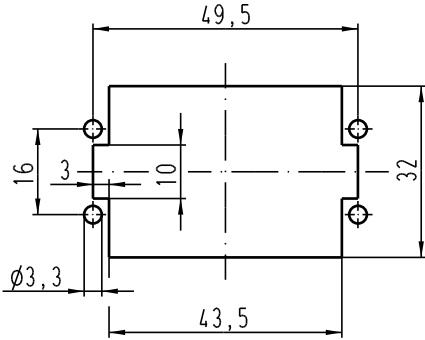

Alle Rechte vorbehalten! All rights reserved

Montageausschnitt/
panel cut out

All Dimensions in mm Original Size DIN A 4			Techn. Character.			Nicht tolerierte Masse! Free size tolerances	
Mod.	Dat.	Name	Dat.	Name	Masstab/Scale	Han 10A-M-s Stifteinsatz / male insert	
411720	25.07.05	Grie	Detail.	29.03.99	PL		
411421	20.01.05	Loe.	Insp.		SDT		
410526	18.07.03	Ho	Stand.				
410069	22.05.02	Gü	HARTING Electric GmbH & Co. KG			TB 09 20 010 2612	Blatt / page Sub. TB 09 20 010 2612 v. 11.01.96
25622			D-32339 Espelkamp				