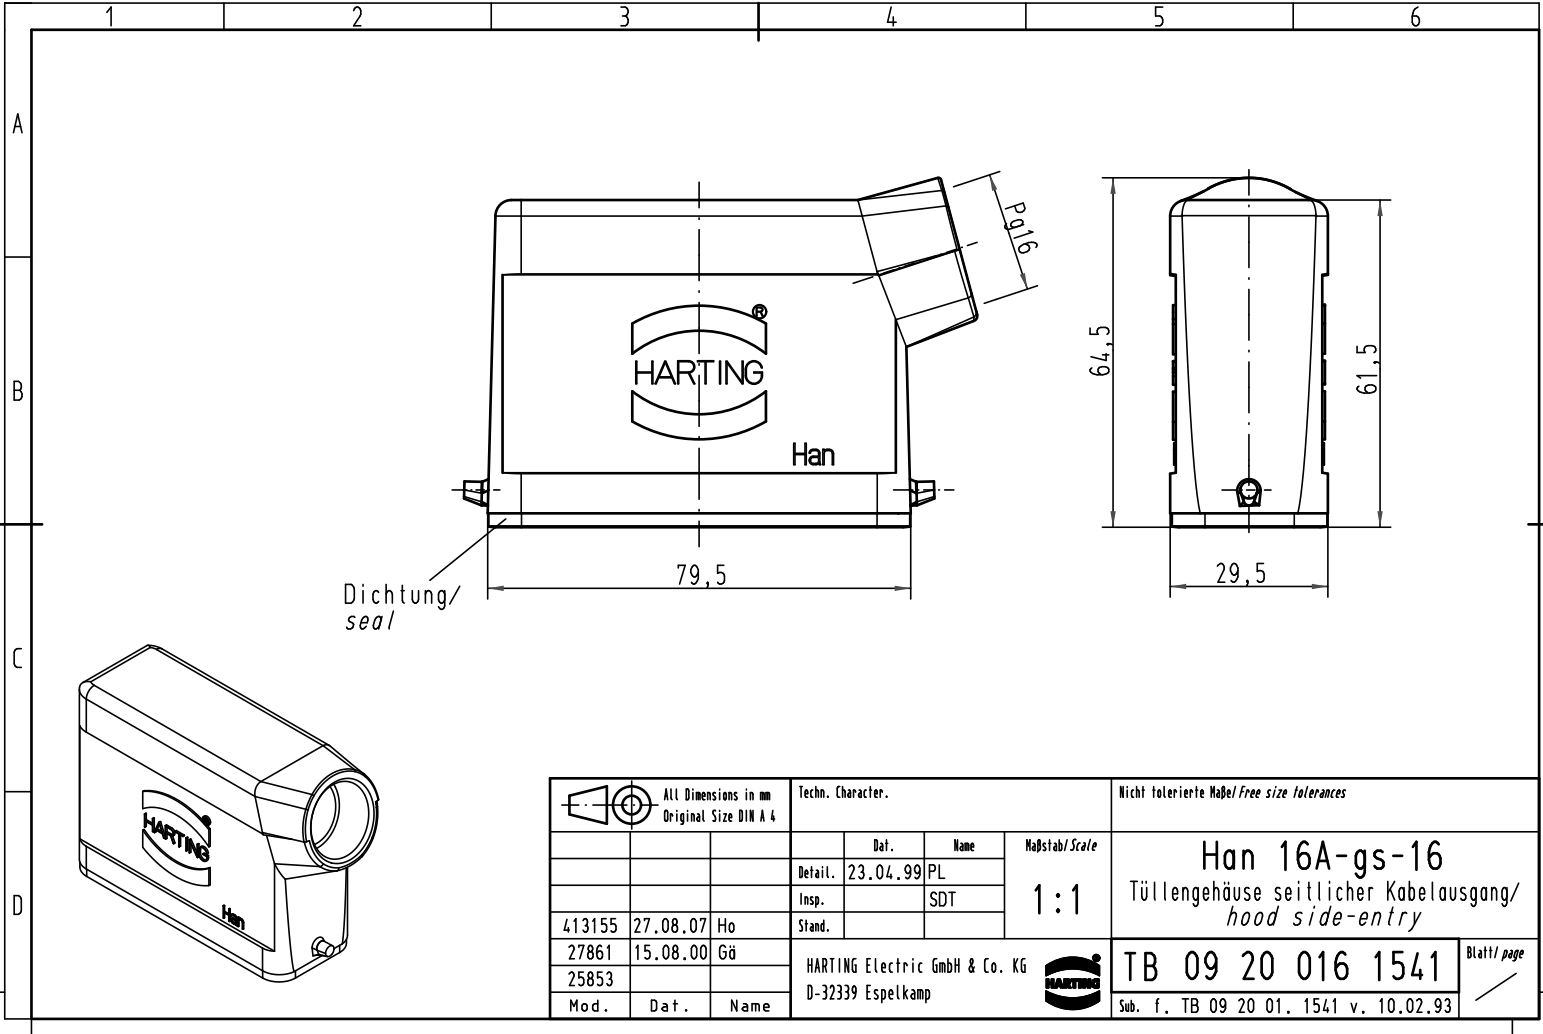

 All Dimensions in mm Original Size DIN A 4			Techn. Character.			Nicht tolerierte Maß/Free size tolerances		
			Detail.	23.04.99	PL	Maßstab/Scale 1:1	Han 16A-gs-16 Tüllengehäuse seitlicher Kabelausgang/ hood side-entry	
			Insp.		SDT			
			Stand.					
413155	27.08.07	Ho	HARTING Electric GmbH & Co. KG				TB 09 20 016 1541 Sub. f. TB 09 20 01. 1541 v. 10.02.93	
27861	15.08.00	Gü	D-32339 Espelkamp					
25853								
Mod.	Dat.	Name					Blatt/ page	