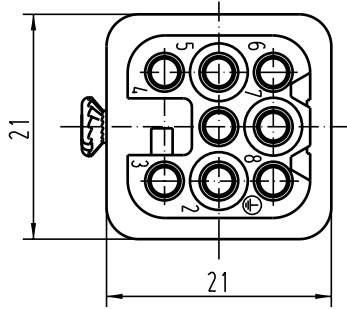

Alle Rechte vorbehalten/ All rights reserved

 All Dimensions in mm Original Size DIN A 4			Techn. Character.			Nicht lotierte Masse free size tolerances		
				Dat.	Name	Massstab/Scale	<b>Han 7D-f</b> Buchenträger/ <i>female inserts</i>	
			Detail.	25.02.93	PENNER			
			Insp.		HERB			
			Stand.			2:1		
410278	01.12.02	DY	HARTING Electric GmbH & Co. KG				TB 09 21 007 3131	
Mod.	Dat.	Name	D-32339 Espelkamp				Sub. TB 09 21 007 3131 v. 14.06.85	
							Blatt/ page	