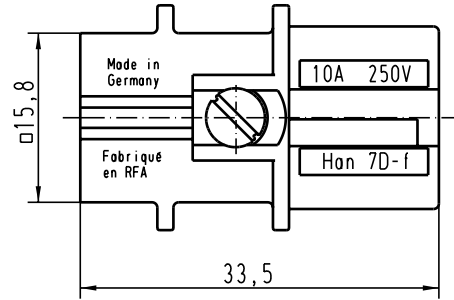

Alle Rechte vorbehalten/ All rights reserved

 All Dimensions in mm Original Size DIN A 4			Techn. Character.			Nicht lotierte Masse free size tolerances		
				Dat.	Name	Massstab/Scale	<b>Han 7D-f</b> Buchenträger/ <i>female inserts</i>	
			Detail.	25.02.93	PENNER			
			Insp.		HERB			
			Stand.			2:1		
410278	01.12.02	DY	HARTING Electric GmbH & Co. KG				TB 09 21 007 3131	
Mod.	Dat.	Name	D-32339 Espelkamp				Sub. TB 09 21 007 3131 v. 14.06.85	
							Blatt/ page	